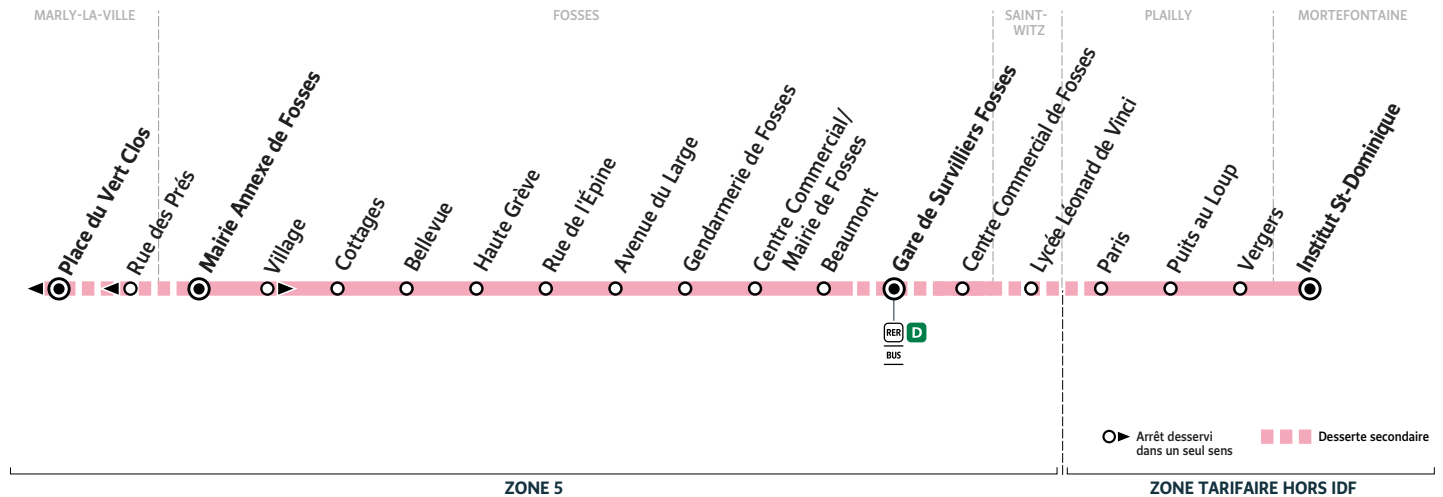

R108

→ FOSSES Mairie Annexe

Horaires valables du 31 août 2020 au 2 juillet 2021 en période scolaire

Du lundi au vendredi

MORTEFONTAINE	Institut St-Dominique	12:35	16:20	16:40
PLAILLY	Vergers	12:39	16:24	16:44
	Puits au Loup	12:40	16:25	16:45
	Paris	12:41	16:26	16:46
SAINT-WITZ	Lycée Léonard de Vinci		16:32	
FOSSES	Centre Commercial	12:49	16:36	16:54
	Gare de Survilliers Fosses	12:50		16:56
	Beaumont	12:53	16:38	16:58
	Centre Commercial/Mairie	12:56	16:41	17:01
	Gendarmerie	12:57	16:42	17:03
	Avenue du Large	12:58	16:43	17:04
	Rue de l'Épine	12:59	16:44	17:04
	Haute Grève	13:00	16:44	17:05
	Bellevue	13:01	16:46	17:07
	Cottages	13:02	16:47	17:08
	Mairie Annexe	13:04	16:48	17:10
MARLY LA VILLE	Rue des Prés		16:53	
	Place du Vert Clos		16:55	

Cercle le mercredi uniquement en période scolaire.

Cercle les lundis, mardis, jeudis et vendredis uniquement en période scolaire.

Afin de s'adapter au mieux aux horaires des établissements scolaires, les horaires de cette ligne sont susceptibles d'être modifiés : la semaine de la rentrée, la dernière semaine de l'année scolaire et pendant les périodes d'examen.

Pour en savoir plus, consultez notre site www.keolis-cif.com

Bon à savoir

- Pas de service les samedis, dimanches et jours fériés.
- Nos conducteurs s'efforcent en permanence de respecter ces horaires. Les conditions de circulation peuvent toutefois causer occasionnellement des retards.