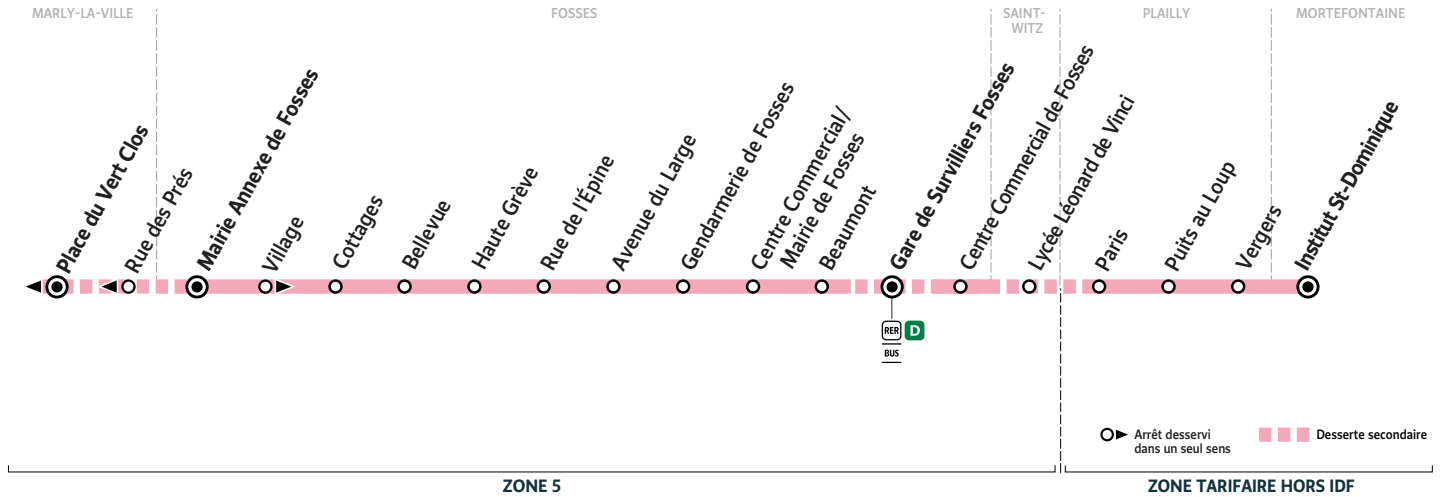

## → MORTEFONTAINE Institut St-Dominique

Horaires valables du 31 août 2020 au 2 juillet 2021 en période scolaire

### Du lundi au vendredi

FOSES	Mairie Annexe	7:51
	Village	7:52
	Cottages	7:53
	Bellevue	7:54
	Haute Grève	7:56
	Rue de l'Épine	7:57
	Avenue du Large	7:58
	Gendarmerie	7:59
	Centre Commercial	8:00
	Beaumont	8:01
FOSES	Gare de Survilliers Fosses	8:04
	Centre Commercial/Mairie	8:05
PLAILLY	Paris	8:13
	Puits au Loup	8:14
	Vergers	8:15
MORTEFONTAINE	Institut St-Dominique	8:20