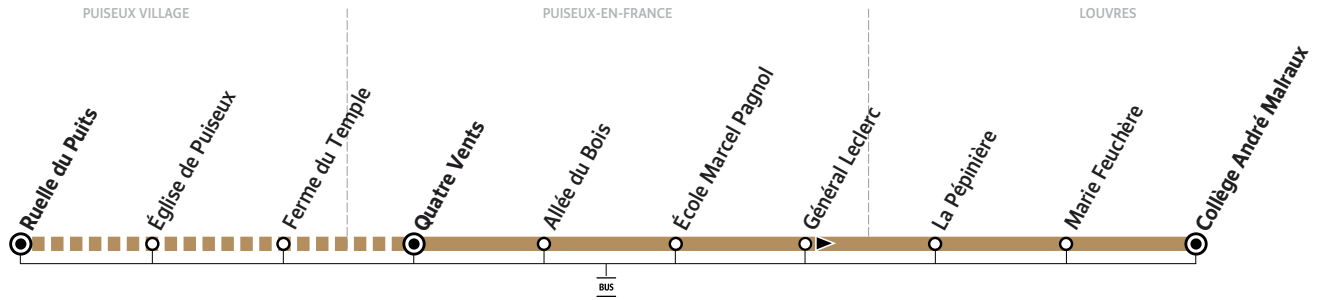

R110

→ LOUVRES Collège André Malraux

○ Arrêt desservi dans un seul sens - - - - Desserte secondaire

ZONE 5

Horaires valables du 31 août 2020 au 2 juillet 2021 en période scolaire

Du lundi au vendredi

PUISEUX VILLAGE	Ruelle du Puits	8:03	9:04		
	Église de Puisseux	8:04	9:05		
	Ferme du Temple	8:05	9:06		
PUISEUX-EN-FRANCE	Quatre Vents	8:02	8:11	9:08	
	Allée du Bois	8:03	8:12	9:09	
	École Marcel Pagnol	8:04	8:13	9:10	
	Général Leclerc	8:05	8:14	9:13	9:11
LOUVRES	La Pépinière	8:07	8:15	9:14	9:12
	Marie Feuchère	8:10	8:17	9:16	9:14
	Collège André Malraux	8:14	8:20	9:19	9:17

i Afin de s'adapter au mieux aux horaires des établissements scolaires, les horaires de cette ligne sont susceptibles d'être modifiés : la semaine de la rentrée, la dernière semaine de l'année scolaire et pendant les périodes d'examen. Pour en savoir plus, consultez notre site www.keolis-cif.com

R110

→ PUISEUX VILLAGE Ruelle du Puits

ZONE 5

Horaires valables du 31 août 2020 au 2 juillet 2021 en période scolaire

Du lundi au vendredi

LOUVRES	Collège André Malraux	11:40	12:35	12:35	12:38	13:05	13:05	15:00	16:05	16:05	17:00	17:02
	Marie Feuchère	11:43	12:38	12:38	12:41	13:08	13:08	15:03	16:08	16:08	17:03	17:05
	La Pépinière	11:46	12:41	12:41	12:44	13:11	13:11	15:06	16:11	16:11	17:06	17:08
PUISEUX-EN-FRANCE	École Marcel Pagnol	11:48	12:43	12:43	12:46	13:13	13:13	15:08	16:13	16:13	17:08	17:10
	Allée du Bois	11:48	12:44	12:44	12:47	13:14	13:14	15:09	16:14	16:14	17:09	17:11
	Quatre Vents	11:49	12:45	12:45	12:48	13:15	13:15	15:10	16:15	16:15	17:10	17:12
PUISEUX VILLAGE	Ferme du Temple	11:54	12:50			13:20		15:15	16:20			17:17
	Église de Puisseux	11:55	12:51			13:21		15:16	16:21			17:18
	Ruelle du Puits	11:56	12:52			13:22		15:17	16:22			17:19