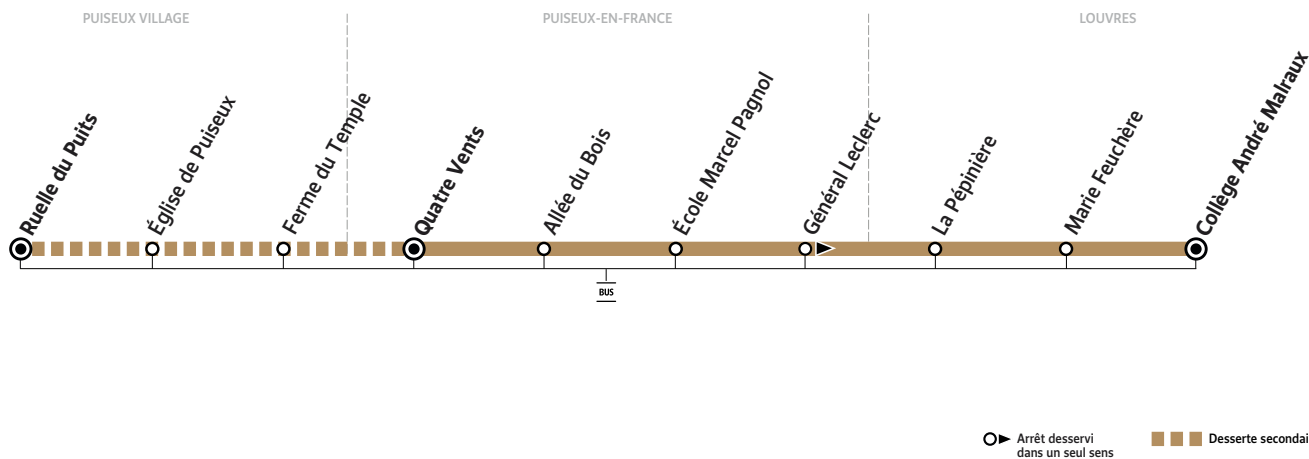

R110

→ LOUVRES Collège André Malraux

○ Arrêt desservi dans un seul sens - - - - Desserte secondaire

ZONE 5

Horaires valables du 31 août 2020 au 2 juillet 2021 en période scolaire

Du lundi au vendredi

PUISEUX VILLAGE	Ruelle du Puits	8:03	9:04		
	Église de Puisseux	8:04	9:05		
	Ferme du Temple	8:05	9:06		
PUISEUX-EN-FRANCE	Quatre Vents	8:02	8:11	9:08	
	Allée du Bois	8:03	8:12	9:09	
	École Marcel Pagnol	8:04	8:13	9:10	
	Général Leclerc	8:05	8:14	9:13	9:11
LOUVRES	La Pépinière	8:07	8:15	9:14	9:12
	Marie Feuchère	8:10	8:17	9:16	9:14
	Collège André Malraux	8:14	8:20	9:19	9:17

i Afin de s'adapter au mieux aux horaires des établissements scolaires, les horaires de cette ligne sont susceptibles d'être modifiés : la semaine de la rentrée, la dernière semaine de l'année scolaire et pendant les périodes d'examen. Pour en savoir plus, consultez notre site www.keolis-cif.com

R110

→ PUISEUX VILLAGE Ruelle du Puits

ZONE 5

Horaires valables du 31 août 2020 au 2 juillet 2021 en période scolaire

Du lundi au vendredi

LOUVRES	Collège André Malraux	11:40	12:35	12:35	12:38	13:05	13:05	15:00	16:05	16:05	17:00	17:02
	Marie Feuchère	11:43	12:38	12:38	12:41	13:08	13:08	15:03	16:08	16:08	17:03	17:05
	La Pépinière	11:46	12:41	12:41	12:44	13:11	13:11	15:06	16:11	16:11	17:06	17:08
PUISEUX-EN-FRANCE	École Marcel Pagnol	11:48	12:43	12:43	12:46	13:13	13:13	15:08	16:13	16:13	17:08	17:10
	Allée du Bois	11:48	12:44	12:44	12:47	13:14	13:14	15:09	16:14	16:14	17:09	17:11
	Quatre Vents	11:49	12:45	12:45	12:48	13:15	13:15	15:10	16:15	16:15	17:10	17:12
PUISEUX VILLAGE	Ferme du Temple	11:54	12:50			13:20		15:15	16:20			17:17
	Église de Puisseux	11:55	12:51			13:21		15:16	16:21			17:18
	Ruelle du Puits	11:56	12:52			13:22		15:17	16:22			17:19