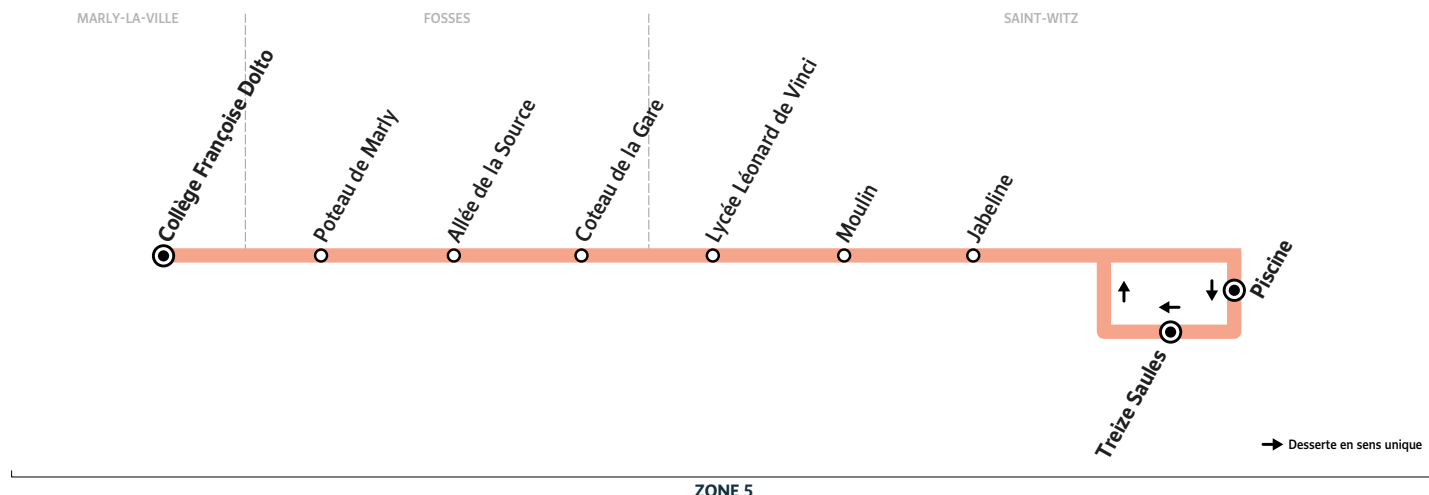

R112

→ SAINT-WITZ Treize Saules

Horaires valables du 31 août 2020 au 3 juillet 2021 en période scolaire

Du lundi au vendredi

MARLY-LA-VILLE	Collège Françoise Dolto	12:35	13:15	15:15	16:15	17:15
FOSES	Poteau de Marly	12:39	13:19	15:19	16:19	17:19
	Allée de la Source	12:40	13:20	15:20	16:20	17:20
	Coteau de la Gare	12:42	13:22	15:22	16:22	17:22
SAINT-WITZ	Lycée Léonard de Vinci	12:50	13:30	15:30	16:30	17:30
	Moulin	12:52	13:32	15:32	16:32	17:32
	Jabeline	12:54	13:34	15:34	16:34	17:34
	Piscine	12:55	13:35	15:35	16:35	17:35
	Treize Saules	12:55	13:35	15:35	16:35	17:35

Circule le mercredi uniquement en période scolaire.

Circule les lundis, mardis, jeudis et vendredis uniquement en période scolaire.

Afin de s'adapter au mieux aux horaires des établissements scolaires, les horaires de cette ligne sont susceptibles d'être modifiés : la semaine de la rentrée, la dernière semaine de l'année scolaire et pendant les périodes d'examen.

Pour en savoir plus, consultez notre site www.keolis-cif.com

Bon à savoir

- Pas de service les samedis, dimanches et jours fériés.
- Nos conducteurs s'efforcent en permanence de respecter ces horaires. Les conditions de circulation peuvent toutefois causer occasionnellement des retards.