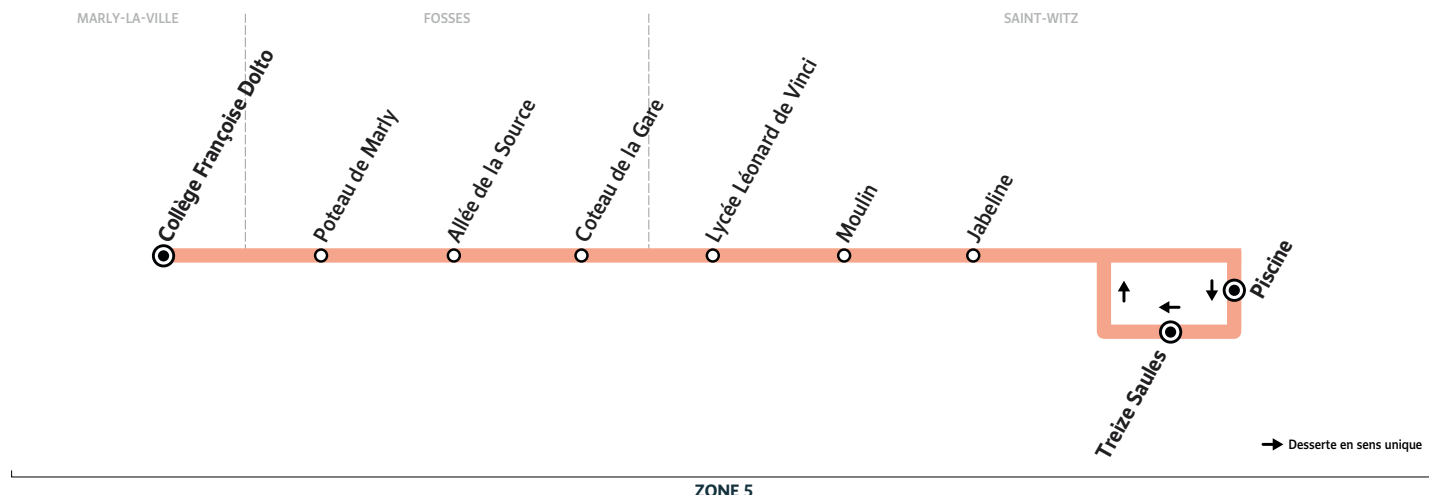

# R112

## → MARLY-LA-VILLE Collège Françoise Dolto

Horaires valables du 31 août 2020 au 3 juillet 2021 en période scolaire

### Du lundi au vendredi

SAINT-WITZ	Piscine	7:55	8:55
	Treize Saules	7:56	8:56
	Jabeline	7:57	8:57
	Moulin	7:58	8:58
	Lycée Léonard de Vinci	8:00	9:00
FOSSES	Coteau de la Gare	8:11	9:11
	Allée de la Source	8:13	9:13
	Poteau de Marly	8:15	9:15
MARLY-LA-VILLE	Collège Françoise Dolto	8:20	9:20