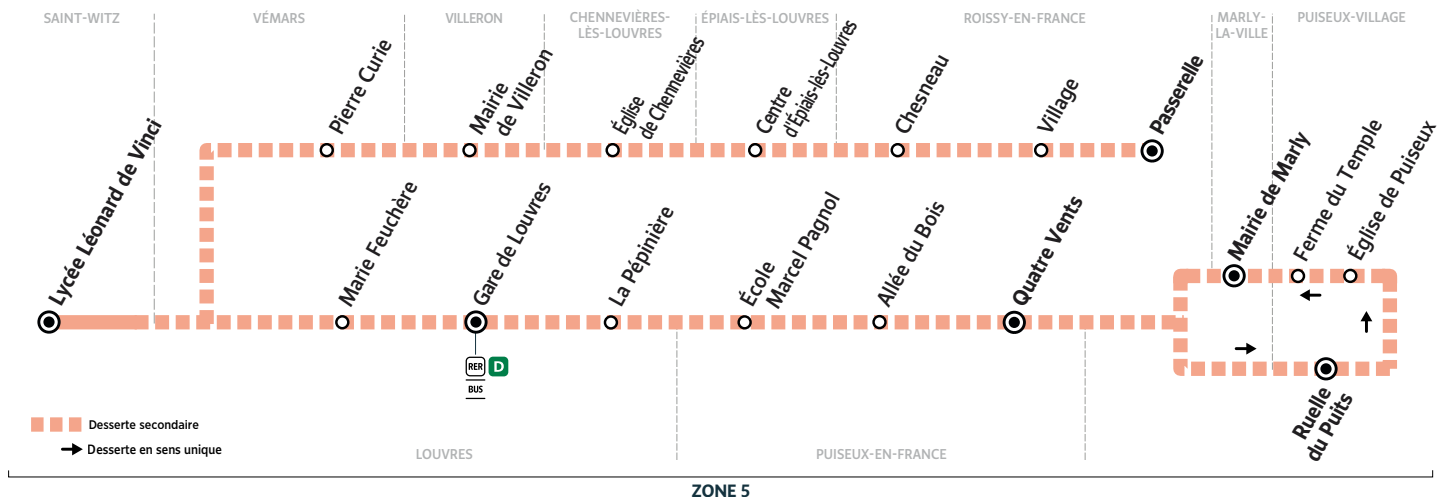

R113

→ MARLY-LA-VILLE Mairie

Horaires valables du 31 août 2020 au 2 juillet 2021 en période scolaire

Du lundi au vendredi

SAINT-WITZ	Lycée Léonard de Vinci	12:40	12:40	12:40	15:40	15:40	15:40	15:40	16:40	16:40	16:40
VÉMARS	Pierre Curie	12:44			15:44				16:44		
VILLERON	Mairie de Villeron	12:48			15:48				16:48		
CHENNEVIÈRES-LÈS-LOUVRES	Église de Chennevières	12:52			15:52				16:52		
EPIAIS-LÈS-LOUVRES	Centre d'Epiais-lès-Louvres	12:54			15:54				16:54		
ROISSY-EN-FRANCE	Chesneau	13:01			16:01				17:01		
	Village	13:04			16:04				17:04		
	Passerelle	13:06			16:06				17:06		
LOUVRES	Marie Feuchère		12:51			15:51	15:51			16:51	16:51
	Gare de Louvres		12:53			15:53	15:53			16:53	16:53
	La Pépinière		12:55			15:55	15:55			16:55	16:55
PUISEUX-EN-FRANCE	École Marcel Pagnol		12:58			15:58	15:58			16:58	16:58
	Allée du Bois		12:59			15:59	15:59			16:59	16:59
	Quatre Vents		13:00			16:00	16:00			17:00	17:00
PUISEUX VILLAGE	Ruelle du Puits			12:53		16:06		15:53		17:06	
	Église de Puiseux			12:54		16:07		15:54		17:07	
	Ferme du Temple			12:55		16:08		15:55		17:08	
MARLY-LA-VILLE	Mairie de Marly			13:01		16:14		16:01		17:14	

SAINT-WITZ	Lycée Léonard de Vinci	16:40	17:40	17:40	17:40	17:40
VÉMARS	Pierre Curie		17:44			
VILLERON	Mairie de Villeron		17:48			
CHENNEVIÈRES-LÈS-LOUVRES	Église de Chennevières		17:52			
EPIAIS-LÈS-LOUVRES	Centre d'Epiais-lès-Louvres		17:54			
ROISSY-EN-FRANCE	Chesneau		18:01			
	Village		18:04			
	Passerelle		18:06			
LOUVRES	Marie Feuchère			17:51	17:51	
	Gare de Louvres			17:53	17:53	
	La Pépinière			17:55	17:55	
PUISEUX-EN-FRANCE	École Marcel Pagnol			17:58	17:58	
	Allée du Bois			17:59	17:59	
	Quatre Vents			18:00	18:00	
PUISEUX VILLAGE	Ruelle du Puits	16:53		18:06		17:53
	Église de Puiseux	16:54		18:07		17:54
	Ferme du Temple	16:55		18:08		17:55
MARLY-LA-VILLE	Mairie de Marly	17:01		18:14		18:01

Circule le mercredi uniquement en période scolaire.

Circule les lundis, mardis, jeudis et vendredis uniquement en période scolaire.

i Afin de s'adapter au mieux aux horaires des établissements scolaires, les horaires de cette ligne sont susceptibles d'être modifiés : la semaine de la rentrée, la dernière semaine de l'année scolaire et pendant les périodes d'examen.

Pour en savoir plus, consultez notre site www.keolis-cif.com

i Bon à savoir

- Pas de service les samedis, dimanches et jours fériés.
- Nos conducteurs s'efforcent en permanence de respecter ces horaires. Les conditions de circulation peuvent toutefois causer occasionnellement des retards.