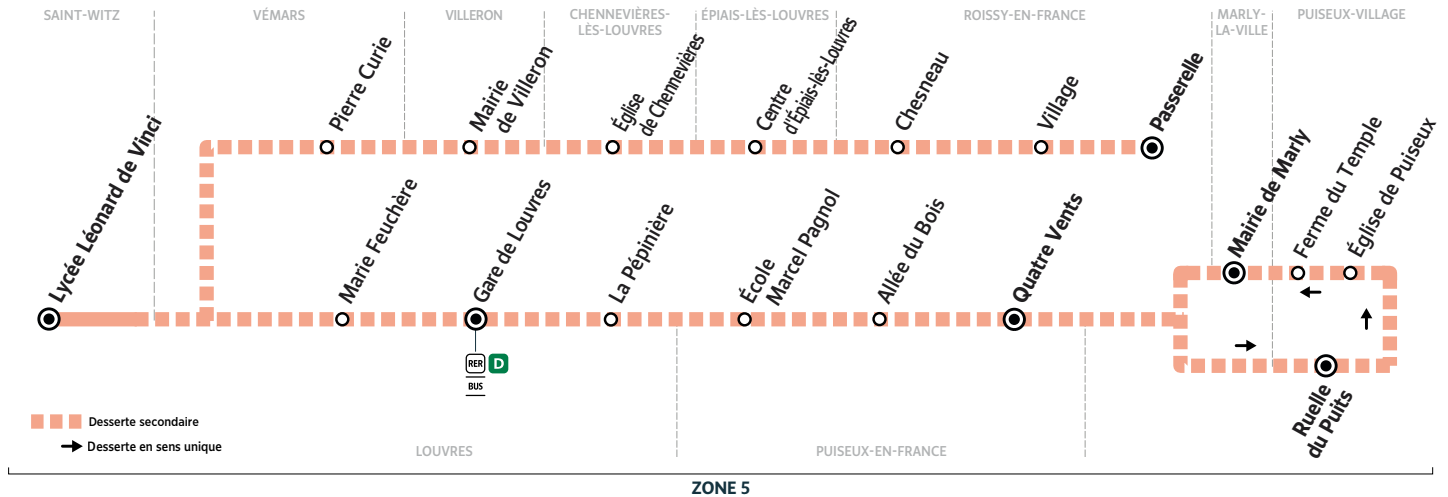

## → SAINT-WITZ Lycée Léonard de Vinci

Horaires valables du 31 août 2020 au 2 juillet 2021 en période scolaire

### Du lundi au vendredi

PUISEUX VILLAGE	Ruelle du Puits	7:48		8:50			
	Église de Puisseux	7:49		8:51			
	Ferme du Temple	7:50		8:52			
MARLY-LA-VILLE	Mairie de Marly	7:54		8:56			
PUISEUX-EN-FRANCE	Quatre Vents	8:00			8:59		
	Allée du Bois	8:01			9:00		
	École Marcel Pagnol	8:02			9:01		
LOUVRES	La Pépinière	8:05		9:03	9:02		
	Gare de Louvres		8:05		9:05		
	Marie Feuchère	8:08	8:08	9:07	9:08		
ROISSY-EN-FRANCE	Passerelle	7:48			8:53		
	Village	7:49			8:54		
	Chesneau	7:51			8:56		
EPIAIS-LÈS-LOUVRES	Centre d'Épiais-lès-Louvres	7:58			9:03		
CHENNEVIÈRES-LÈS-LOUVRES	Église de Chennevières	8:01			9:06		
VILLERON	Mairie de Villeron	8:04			9:09		
VÉMARS	Pierre Curie	8:09			9:14		
SAINT-WITZ	Lycée Léonard de Vinci	8:15	8:20	8:20	9:19	9:20	9:20