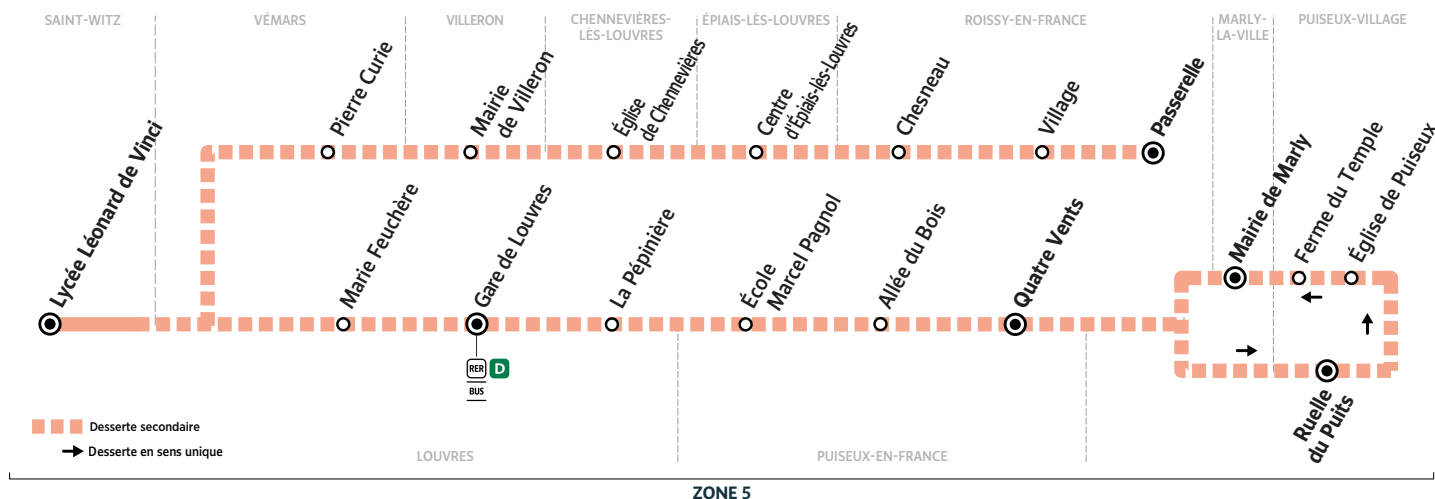

R113

→ SAINT-WITZ Lycée Léonard de Vinci

Horaires valables du 16 novembre au 18 décembre 2020 en période scolaire

Du lundi au vendredi

SAINT-WITZ	Lycée Léonard de Vinci	12:35	12:35	16:40	16:40	16:40	16:40	17:40	17:40	17:40	17:40
VÉMARS	Pierre Curie		12:39		16:44				17:44		
VILLERON	Mairie de Villeron		12:43		16:48				17:48		
CHENNEVIÈRES-LÈS-LOUVRES	Église de Chennevières		12:47		16:52				17:52		
ÉPIAIS-LÈS-LOUVRES	Centre d'Épiais-lès-Louvres		12:49		16:54				17:54		
ROISSY-EN-FRANCE	Chesneau		12:56		17:01				18:01		
	Village		12:59		17:04				18:04		
	Passerelle		13:01		17:06				18:06		
LOUVRES	Marie Feuchère			16:51	16:51		17:51		17:51		
	Gare de Louvres			16:53	16:53		17:53		17:53		
	La Pépinière			16:55	16:55		17:55		17:55		
PUISEUX-EN-FRANCE	École Marcel Pagnol			16:58	16:58		17:58		17:58		
	Allée du Bois			16:59	16:59		17:59		17:59		
	Quatre Vents			17:00	17:00		18:00		18:00		
PUISEUX VILLAGE	Ruelle du Puits	12:48		17:06		16:53	18:06			17:53	
	Église de Puisseux	12:49		17:07		16:54	18:07			17:54	
	Ferme du Temple	12:50		17:08		16:55	18:08			17:55	
MARLY-LA-VILLE	Mairie de Marly	12:54		17:14		17:01	18:14			18:01	
PUISEUX-EN-FRANCE	Quatre Vents	13:00									
	Allée du Bois	13:01									
	École Marcel Pagnol	13:02									
LOUVRES	La Pépinière	13:03									
	Gare de Louvres	13:06									
	Marie Feuchère	13:09									
ÉPIAIS-LÈS-LOUVRES	Centre d'Épiais-lès-Louvres		13:09								
CHENNEVIÈRES-LÈS-LOUVRES	Église de Chennevières		13:12								
VILLERON	Mairie de Villeron		13:15								
VÉMARS	Pierre Curie		13:20								
SAINT-WITZ	Lycée Léonard de Vinci "Arrivée"	13:21	13:26								

Cercle le mercredi uniquement en période scolaire.

Cercle les lundis, mardis, jeudis et vendredis uniquement en période scolaire.

i Bon à savoir

- Pas de service les samedis, dimanches et jours fériés.
- Nos conducteurs s'efforcent en permanence de respecter ces horaires. Les conditions de circulation peuvent toutefois causer occasionnellement des retards.

Afin de s'adapter au mieux aux horaires des établissements scolaires, les horaires de cette ligne sont susceptibles d'être modifiés : la semaine de la rentrée, la dernière semaine de l'année scolaire et pendant les périodes d'examen.

Pour en savoir plus, consultez notre site www.keolis-cif.com