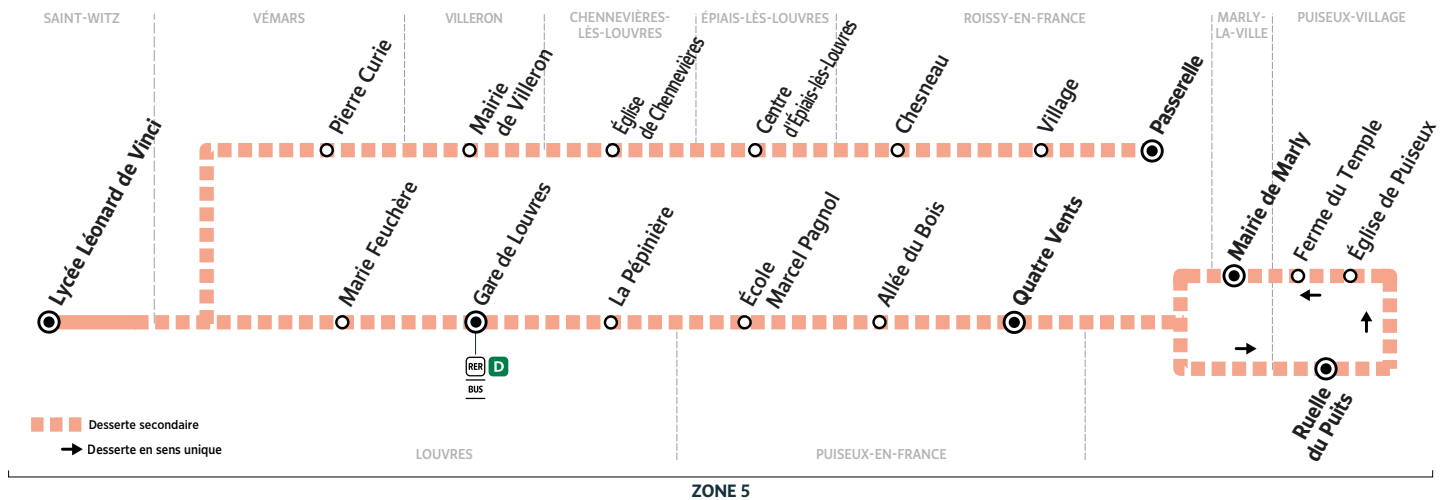

R113

→ SAINT-WITZ Lycée Léonard de Vinci

Horaires valables du 16 novembre au 18 décembre 2020 en période scolaire

Du lundi au vendredi

PUISEUX VILLAGE	Ruelle du Puits	7:48		8:50
	Église de Puisseux	7:49		8:51
	Ferme du Temple	7:50		8:52
	Mairie de Marly	7:54		8:56
MARLY-LA-VILLE	Mairie de Marly	7:54		8:56
	PUISEUX-EN-FRANCE	Quatre Vents	8:00	8:59
		Allée du Bois	8:01	9:00
LOUVRES	École Marcel Pagnol	8:02	9:01	
	La Pépinière	8:05	9:02	9:03
	Gare de Louvres	8:05	9:05	
ROISSY-EN-FRANCE	Marie Feuchère	8:08	8:08	9:08 9:07
	Passerelle	7:48	8:53	
	Village	7:49	8:54	
ÉPIAIS-LÈS-LOUVRES	Chesneau	7:51	8:56	
	Centre d'Épiais-lès-Louvres	7:58	9:03	
CHENNEVIÈRES-LÈS-LOUVRES	Église de Chennevières	8:01	9:06	
VILLERON	Mairie de Villeron	8:04	9:09	
VÉMARS	Pierre Curie	8:09	9:14	
SAINT-WITZ	Lycée Léonard de Vinci	8:15	8:20 8:20	9:20 9:20 9:19