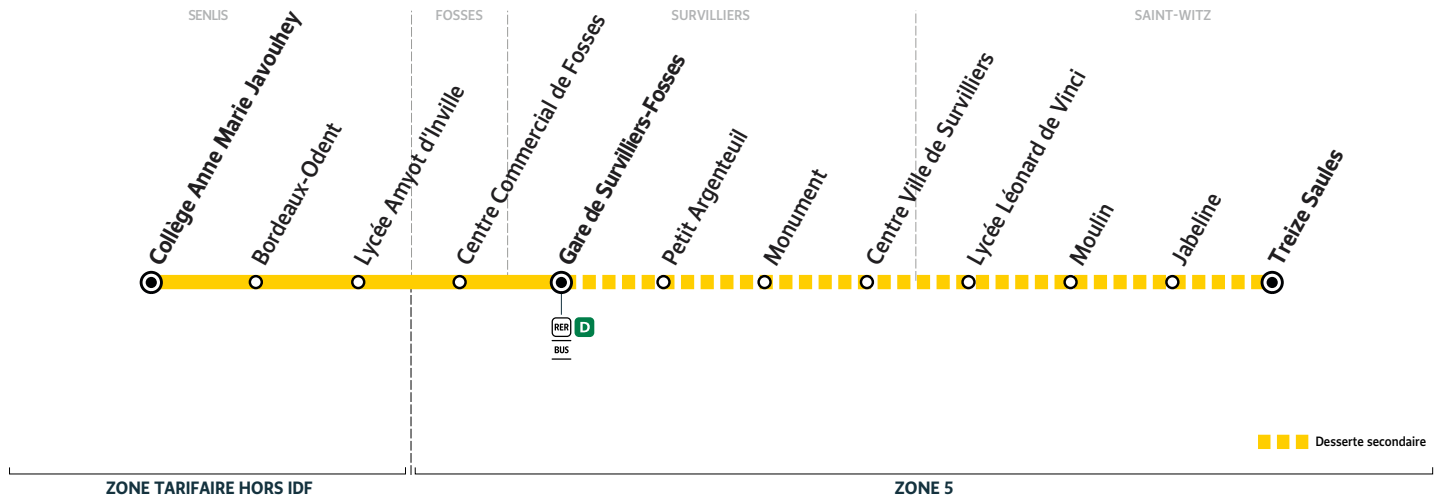

R114

→ SENLIS Collège Anne-Marie Javouhey

Horaires valables du 31 août 2020 au 2 juillet 2021 en période scolaire

Du lundi au vendredi

SAINT-WITZ	Treize Saules	7:44
	Jabeline	7:45
	Moulin	7:46
	Lycée Léonard de Vinci	7:48
SURVILLIERS	Centre Ville de Survilliers	7:51
	Monument	7:53
	Petit Argensteuil	7:54
	Gare de Survilliers-Fosses	7:58
FOSES	Centre Commercial de Fosses	7:59
SENLS	Lycée Amyot d'Inville	8:14
	Bordeaux-Odent	8:22
	Collège Anne-Marie Javouhey	8:26

Afin de s'adapter au mieux aux horaires des établissements scolaires, les horaires de cette ligne sont susceptibles d'être modifiés : la semaine de la rentrée, la dernière semaine de l'année scolaire et pendant les périodes d'examen.

R114

→ SAINT-WITZ Treize Saules

Horaires valables du 31 août 2020 au 2 juillet 2021 en période scolaire

Du lundi au vendredi

SENLIS	Collège Anne-Marie Javouhey	12:32	17:36
	Bordeaux-Odent	12:34	17:38
	Lycée Amyot d'Inville	12:39	17:43
FOSES	Centre Commercial de Fosses	12:54	17:58
SURVILLIERS	Gare de Survilliers-Fosses	12:56	18:00
	Petit Argensteuil	12:58	
	Monument	12:59	
	Centre Ville de Survilliers	13:00	
SAINT-WITZ	Lycée Léonard de Vinci	13:04	
	Moulin	13:06	
	Jabeline	13:07	
	Treize Saules	13:08	