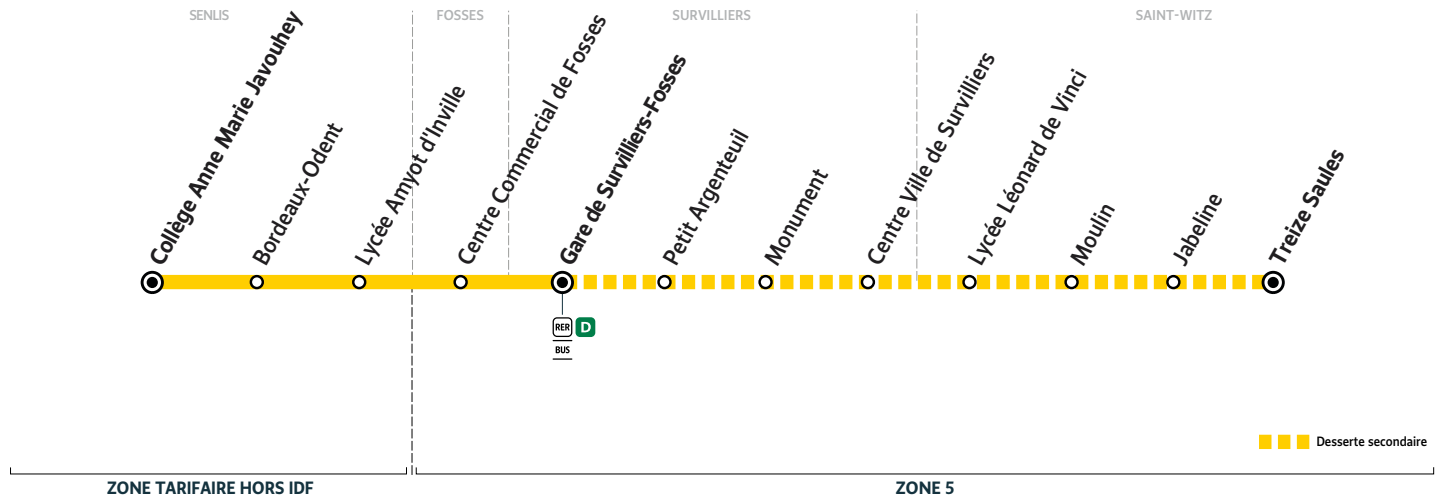

R114

→ SENLIS Collège Anne-Marie Javouhey

Horaires valables du 31 août 2020 au 2 juillet 2021 en période scolaire

Du lundi au vendredi

SAINT-WITZ	Treize Saules	7:44
	Jabeline	7:45
	Moulin	7:46
	Lycée Léonard de Vinci	7:48
SURVILLIERS	Centre Ville de Survilliers	7:51
	Monument	7:53
	Petit Argensteuil	7:54
	Gare de Survilliers-Fosses	7:58
FOSES	Centre Commercial de Fosses	7:59
SENLS	Lycée Amyot d'Inville	8:14
	Bordeaux-Odent	8:22
	Collège Anne-Marie Javouhey	8:26

Afin de s'adapter au mieux aux horaires des établissements scolaires, les horaires de cette ligne sont susceptibles d'être modifiés : la semaine de la rentrée, la dernière semaine de l'année scolaire et pendant les périodes d'examen.

R114

→ SAINT-WITZ Treize Saules

Horaires valables du 31 août 2020 au 2 juillet 2021 en période scolaire

Du lundi au vendredi

SENLIS	Collège Anne-Marie Javouhey	12:32	17:36
	Bordeaux-Odent	12:34	17:38
	Lycée Amyot d'Inville	12:39	17:43
FOSES	Centre Commercial de Fosses	12:54	17:58
SURVILLIERS	Gare de Survilliers-Fosses	12:56	18:00
	Petit Argensteuil	12:58	
	Monument	12:59	
	Centre Ville de Survilliers	13:00	
SAINT-WITZ	Lycée Léonard de Vinci	13:04	
	Moulin	13:06	
	Jabeline	13:07	
	Treize Saules	13:08	

 Circule le mercredi uniquement en période scolaire.

 Circule les lundis, mardis, jeudis et vendredis uniquement en période scolaire.

 Afin de s'adapter au mieux aux horaires des établissements scolaires, les horaires de cette ligne sont susceptibles d'être modifiés : la semaine de la rentrée, la dernière semaine de l'année scolaire et pendant les périodes d'examen. Pour en savoir plus, consultez notre site www.keolis-cif.com