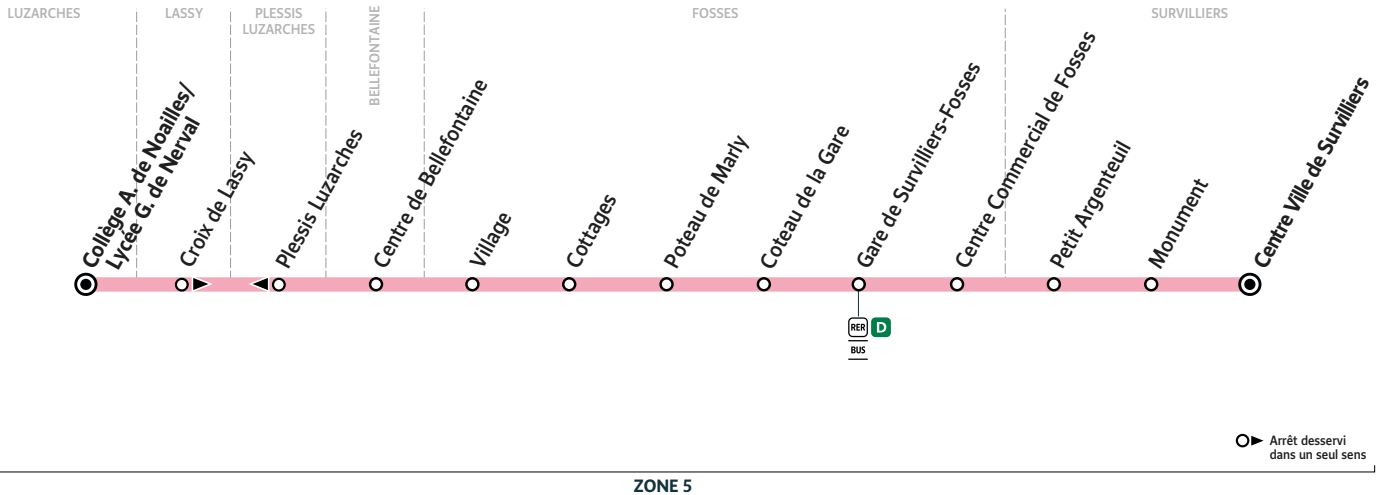

R117

→ LUZARCHES Collège A. de Noailles/ Lycée G. de Nerval

ZONE 5

Horaires valables du 31 août 2020 au 2 juillet 2021 en période scolaire

Du lundi au vendredi

SURVILLIERS	Centre Ville de Survilliers	7:55
	Monument	7:56
	Petit Argenteuil	7:58
FOSSES	Centre Commercial de Fosses	7:59
	Gare de Survilliers-Fosses	8:00
	Coteau de la Gare	8:02
	Poteau de Marly	8:05
	Cottages	8:06
	Village	8:07
BELLEFONTAINE	Centre de Bellefontaine	8:09
PLESSIS-LUZARCHES	Plessis Luzarches	8:12
LUZARCHES	Collège A. de Noailles/Lycée G. de Nerval	8:18

Afin de s'adapter au mieux aux horaires des établissements scolaires, les horaires de cette ligne sont susceptibles d'être modifiés : la semaine de la rentrée, la dernière semaine de l'année scolaire et pendant les périodes d'examen.