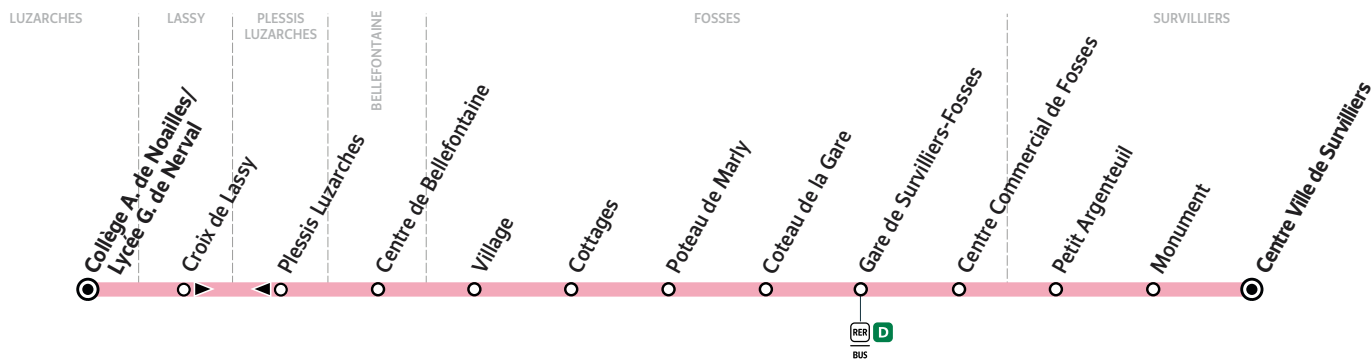

R117

→ SURVILLIERS Centre Ville

ZONE 5

Horaires valables du 31 août 2020 au 2 juillet 2021 en période scolaire

Du lundi au vendredi

LUZARCHES	Collège A. de Noailles/Lycée G. de Nerval	11:40	12:40	15:40	16:40	17:40
LASSY	Croix de Lassy	11:45	12:45	15:45	16:45	17:45
BELLEFONTAINE	Centre de Bellefontaine	11:48	12:48	15:48	16:48	17:48
FOSES	Village	11:50	12:50	15:50	16:50	17:50
	Cottages	11:51	12:51	15:51	16:51	17:51
	Poteau de Marly	11:52	12:52	15:52	16:52	17:52
	Coteau de la Gare	11:55	12:55	15:55	16:55	17:55
	Gare de Survilliers-Fosses	11:57	12:57	15:57	16:57	17:57
	Centre Commercial de Fosses	11:59	12:59	15:59	16:59	17:59
SURVILLIERS	Petit Argenteuil	12:00	13:00	16:00	17:00	18:00
	Monument	12:01	13:01	16:01	17:01	18:01
	Centre-Ville de Survilliers	12:03	13:03	16:03	17:03	18:03

Circule le mercredi uniquement en période scolaire.

i Afin de s'adapter au mieux aux horaires des établissements scolaires, les horaires de cette ligne sont susceptibles d'être modifiés : la semaine de la rentrée, la dernière semaine de l'année scolaire et pendant les périodes d'examen.
Pour en savoir plus, consultez notre site www.keolis-cif.com

i Bon à savoir

- Pas de service les samedis, dimanches et jours fériés.
- Nos conducteurs s'efforcent en permanence de respecter ces horaires. Les conditions de circulation peuvent toutefois causer occasionnellement des retards.