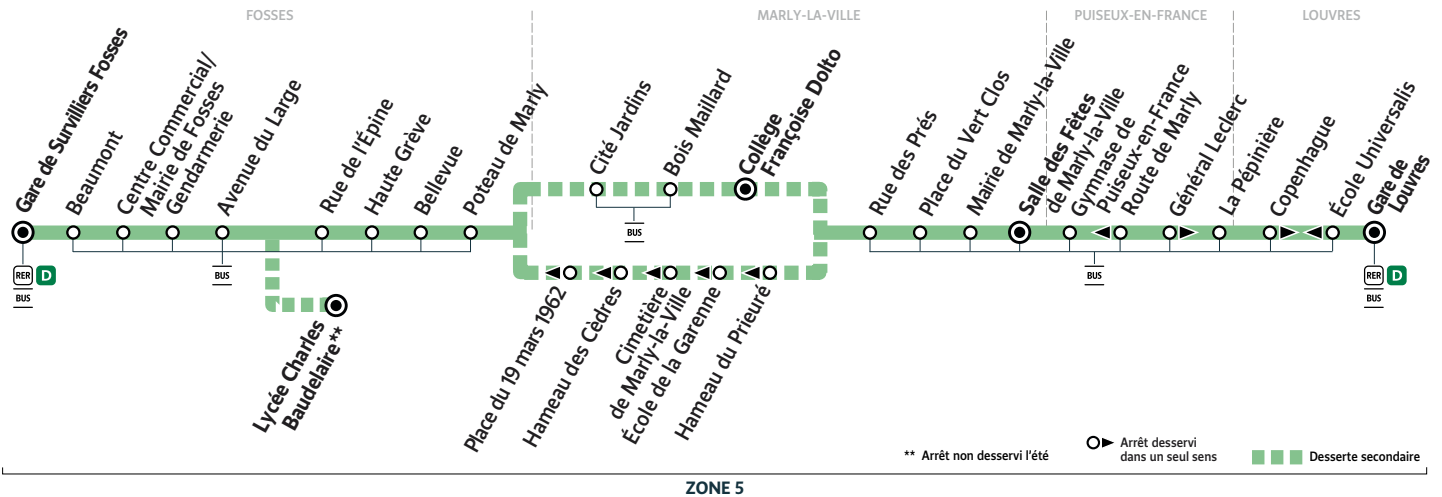

Horaires valables du 24 août 2020 au 4 juillet 2021

Dimanche et jours fériés

Arrivée* du RER D de Paris		13:45	14:45	15:45	16:45	17:45	18:45	19:45						
FOSSÉS	Gare de Surveilliers-Fosses	Filéo	8:21	9:21	10:21	11:35	12:35	13:50	14:50	15:50	16:50	17:50	18:50	19:50
	Beaumont	Filéo	8:23	9:23	10:23	11:37	12:37	13:52	14:52	15:52	16:52	17:52	18:52	19:52
	Centre Commercial/Mairie de Fosses	Filéo	8:24	9:24	10:24	11:38	12:38	13:53	14:53	15:53	16:53	17:53	18:53	19:53
	Gendarmerie de Fosses	Filéo	8:25	9:25	10:25	11:39	12:39	13:54	14:54	15:54	16:54	17:54	18:54	19:54
	Avenue du Large	Filéo	8:26	9:26	10:26	11:40	12:40	13:55	14:55	15:55	16:55	17:55	18:55	19:55
	Rue de l'Épine	Filéo	8:27	9:27	10:27	11:41	12:41	13:56	14:56	15:56	16:56	17:56	18:56	19:56
	Haute Grève	Filéo	8:28	9:28	10:28	11:42	12:42	13:57	14:57	15:57	16:57	17:57	18:57	19:57
	Bellevue	Filéo	8:29	9:29	10:29	11:43	12:43	13:58	14:58	15:58	16:58	17:58	18:58	19:58
MARLY-LA-VILLE	Poteau de Marly	Filéo	8:30	9:30	10:30	11:44	12:44	13:59	14:59	15:59	16:59	17:59	18:59	19:59
	Cité Jardins	Filéo	8:31	9:31	10:31	11:45	12:45	14:00	15:00	16:00	17:00	18:00	19:00	20:00
	Bois Maillard	Filéo	8:32	9:32	10:32	11:46	12:46	14:01	15:01	16:01	17:01	18:01	19:01	20:01
	Collège Françoise Dolto	Filéo	8:32	9:32	10:32	11:46	12:46	14:01	15:01	16:01	17:01	18:02	19:02	20:02
	Rue des Près	Filéo	8:33	9:33	10:33	11:47	12:47	14:02	15:02	16:02	17:02	18:03	19:03	20:03
	Place du Vert Clos	Filéo	8:34	9:34	10:34	11:48	12:48	14:03	15:03	16:03	17:03	18:04	19:04	20:03
	Mairie de Marly-la-Ville	Filéo	8:35	9:35	10:35	11:49	12:49	14:04	15:04	16:05	17:05	18:05	19:05	20:04
PUISEUX-EN-FRANCE	Salle des Fêtes de Marly-la-Ville	Filéo	8:36	9:36	10:36	11:50	12:50	14:05	15:05	16:06	17:06	18:06	19:06	20:05
	Gymnase de Puiseux-en-France	Filéo	8:38	9:38	10:38	11:53	12:53	14:07	15:07	16:08	17:08	18:08	19:08	20:07
LOUVRES	Général Leclerc	Filéo	8:39	9:39	10:39	11:54	12:54	14:09	15:09	16:09	17:09	18:09	19:09	20:09
	La Pépinière	Filéo	8:40	9:40	10:40	11:55	12:55	14:10	15:10	16:11	17:11	18:11	19:11	20:10
	Copenhague	Filéo	8:41	9:41	10:41	11:56	12:56	14:11	15:11	16:12	17:12	18:12	19:12	20:11
	Gare de Louvres	Filéo	8:42	9:42	10:42	11:57	12:57	14:13	15:13	16:13	17:13	18:13	19:13	20:13
Départ* du RER D vers Paris			8:50	9:50	10:50	12:05	13:05							

Filéo : Pour plus d'informations, reportez-vous à la fin de ce document.

* Les horaires sont donnés à titre indicatif.

i Bon à savoir

Nos conducteurs s'efforcent en permanence de respecter ces horaires. Les conditions de circulation peuvent toutefois causer occasionnellement des retards.