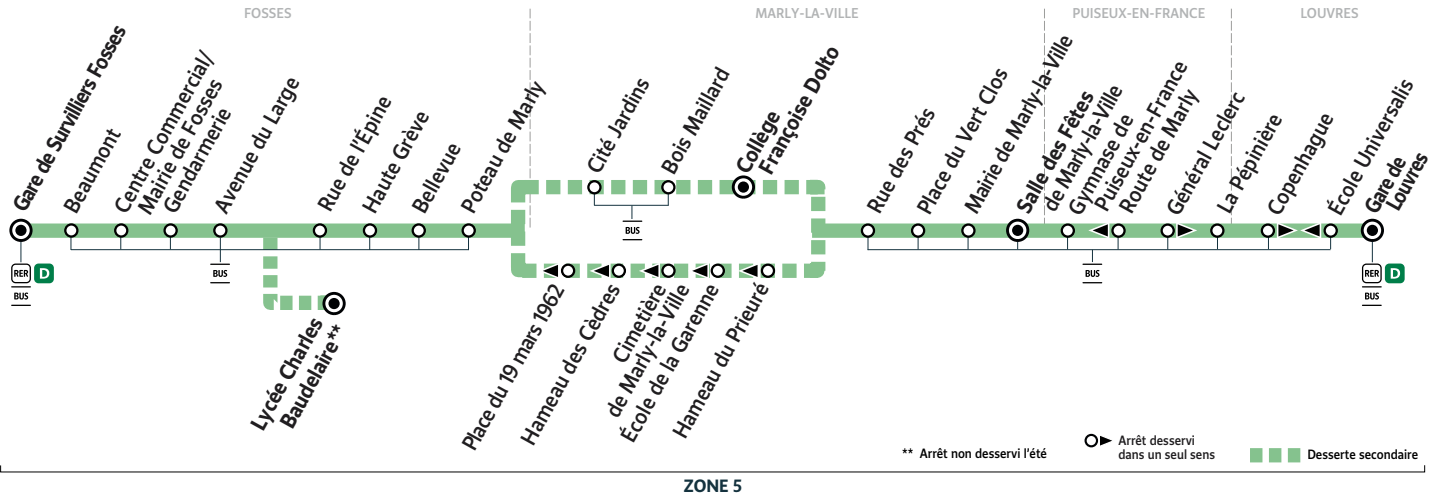

ZONE 5

Horaires valables du 24 août 2020 au 4 juillet 2021

Samedi

Arrivée* du RER D de Paris		21:30	22:00	22:30	23:00	23:30	0:00	0:30	1:00	
FOSSES	Gare de Surveilliers-Fosses	Filéo	21:35	22:05	22:35	23:05	23:35	0:05	0:35	1:05
	Beaumont	Filéo	21:37	22:07	22:37	23:07	23:37	0:07	0:37	1:07
	Centre Commercial/Mairie de Fosses	Filéo	21:38	22:08	22:38	23:08	23:38	0:08	0:38	1:08
	Gendarmerie de Fosses	Filéo	21:39	22:09	22:39	23:09	23:39	0:09	0:39	1:09
	Avenue du Large	Filéo	21:40	22:10	22:40	23:10	23:40	0:10	0:40	1:10
	Rue de l'Épine	Filéo	21:41	22:11	22:41	23:11	23:41	0:11	0:41	1:11
	Haute Grève	Filéo	21:42	22:12	22:42	23:12	23:42	0:12	0:42	1:12
	Bellevue	Filéo	21:43	22:13	22:43	23:13	23:43	0:13	0:43	1:13
MARLY-LA-VILLE	Poteau de Marly	Filéo	21:44	22:14	22:44	23:14	23:44	0:14	0:44	1:14
	Cité Jardins	Filéo	21:45	22:15	22:45	23:14	23:44	0:15	0:45	1:15
	Bois Maillard	Filéo	21:46	22:16	22:46	23:15	23:45	0:16	0:46	1:16
	Collège Françoise Dolto	Filéo	21:47	22:16	22:46	23:16	23:46	0:16	0:46	1:16
	Rue des Prés	Filéo	21:48	22:17	22:47	23:17	23:47	0:16	0:46	1:16
	Place du Vert Clos	Filéo	21:48	22:18	22:48	23:17	23:47	0:17	0:47	1:17
	Mairie de Marly-la-Ville	Filéo	21:49	22:19	22:49	23:18	23:48	0:18	0:48	1:18
	Salle des Fêtes de Marly-la-Ville	Filéo	21:50	22:20	22:50	23:19	23:49	0:19	0:49	1:19
PUISEUX-EN-FRANCE	Gymnase de Puiseux-en-France	Filéo	21:52	22:22	22:52	23:21	23:51	0:22	0:52	1:22
	Général Leclerc	Filéo	21:53	22:23	22:53	23:22	23:52	0:23	0:53	1:23
LOUVRES	La Pépinière	Filéo	21:55	22:25	22:55	23:24	23:54	0:24	0:54	1:24
	Copenhague	Filéo	21:56	22:26	22:56	23:25	23:55	0:25	0:55	1:25
	Gare de Louvres	Filéo	21:57	22:27	22:57	23:26	23:56	0:26	0:56	1:26
Départ* du RER D vers Paris										

Filéo : Pour plus d'informations, reportez-vous à la fin de ce document.

* Les horaires sont donnés à titre indicatif.

i Bon à savoir

Nos conducteurs s'efforcent en permanence de respecter ces horaires. Les conditions de circulation peuvent toutefois causer occasionnellement des retards.