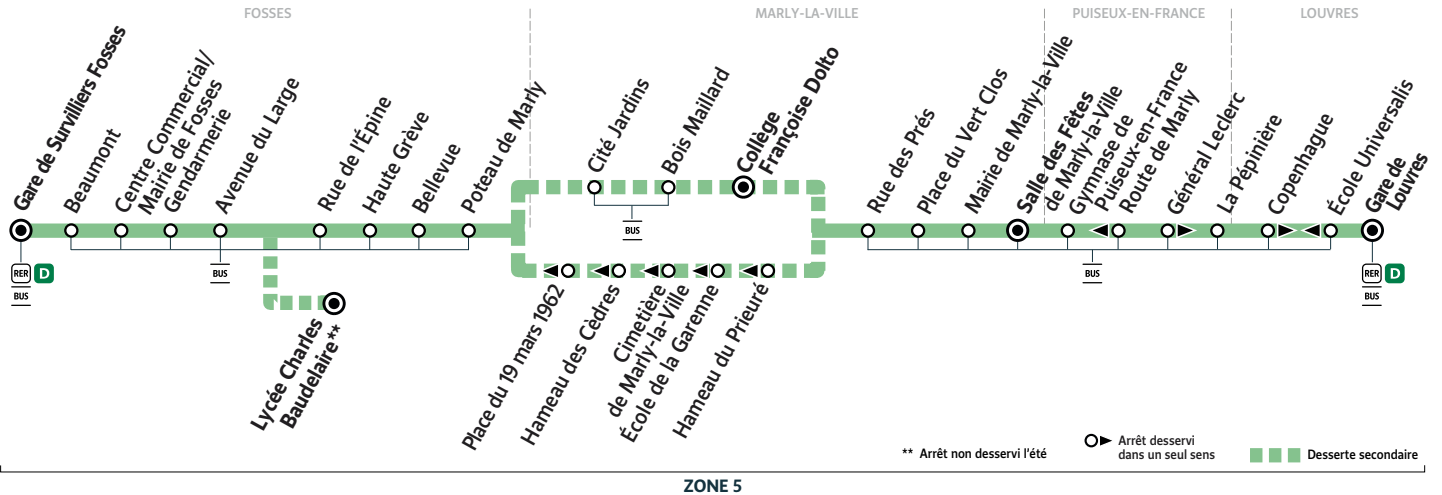

ZONE 5

Horaires valables du 24 août 2020 au 4 juillet 2021

Du lundi au vendredi

Arrivée* du RER D de Paris		20:30	21:00	21:30	22:00	22:30	23:00	23:30	00:00			
FOSSES	Gare de Surveilliers-Fosses	Filéo	20:35	21:05	21:35	22:05	22:35	23:05	23:35	0:10	0:40	1:10
	Beaumont	Filéo	20:38	21:08	21:38	22:08	22:38	23:08	23:38	0:13	0:43	1:13
	Centre Commercial/Mairie de Fosses	Filéo	20:39	21:09	21:39	22:09	22:39	23:09	23:39	0:14	0:44	1:14
	Gendarmerie de Fosses	Filéo	20:40	21:10	21:40	22:10	22:40	23:10	23:40	0:15	0:45	1:15
	Avenue du Large	Filéo	20:40	21:10	21:40	22:10	22:40	23:10	23:40	0:15	0:45	1:15
	Lycée Charles Baudelaire											
	Rue de l'Épine	Filéo	20:41	21:11	21:41	22:11	22:41	23:11	23:41	0:16	0:46	1:16
	Haute Grève	Filéo	20:42	21:12	21:42	22:12	22:42	23:12	23:42	0:17	0:47	1:17
	Bellevue	Filéo	20:43	21:13	21:43	22:13	22:43	23:13	23:43	0:18	0:48	1:18
	Poteau de Marly	Filéo	20:44	21:14	21:44	22:14	22:44	23:13	23:43	0:18	0:48	1:18
MARLY-LA-VILLE	Cité Jardins	Filéo	20:45	21:15	21:45	22:15	22:45	23:14	23:44	0:18	0:48	1:18
	Bois Maillard	Filéo	20:46	21:16	21:46	22:16	22:46	23:15	23:45	0:20	0:50	1:20
	Collège Françoise Dolto	Filéo	20:47	21:17	21:47	22:17	22:47	23:15	23:45	0:21	0:51	1:21
	Rue des Prés	Filéo	20:48	21:17	21:47	22:17	22:47	23:16	23:46	0:22	0:52	1:22
	Place du Vert Clos	Filéo	20:49	21:18	21:48	22:18	22:48	23:17	23:47	0:23	0:53	1:23
	Mairie de Marly-la-Ville	Filéo	20:49	21:19	21:49	22:19	22:49	23:18	23:48	0:24	0:54	1:24
	Salle des Fêtes de Marly-la-Ville	Filéo	20:50	21:20	21:50	22:20	22:50	23:19	23:49	0:25	0:55	1:25
PUISEUX-EN-FRANCE	Gymnase de Puiseux-en-France	Filéo	20:53	21:23	21:53	22:23	22:53	23:21	23:51	0:28	0:58	1:28
	Général Leclerc	Filéo	20:54	21:24	21:54	22:24	22:54	23:22	23:52	0:29	0:59	1:29
LOUVRES	La Pépinière	Filéo	20:55	21:25	21:55	22:25	22:55	23:24	23:54	0:30	1:00	1:30
	Copenhague	Filéo	20:55	21:25	21:55	22:25	22:55	23:25	23:55	0:30	1:00	1:30
	Gare de Louvres	Filéo	20:56	21:26	21:56	22:26	22:56	23:26	23:56	0:31	1:01	1:31
Départ* du RER D vers Paris			21:05	21:35	22:05	22:35	23:05					

Filéo : Pour plus d'informations, reportez-vous à la fin de ce document.

* Les horaires sont donnés à titre indicatif.

i Bon à savoir

Nos conducteurs s'efforcent en permanence de respecter ces horaires. Les conditions de circulation peuvent toutefois causer occasionnellement des retards.