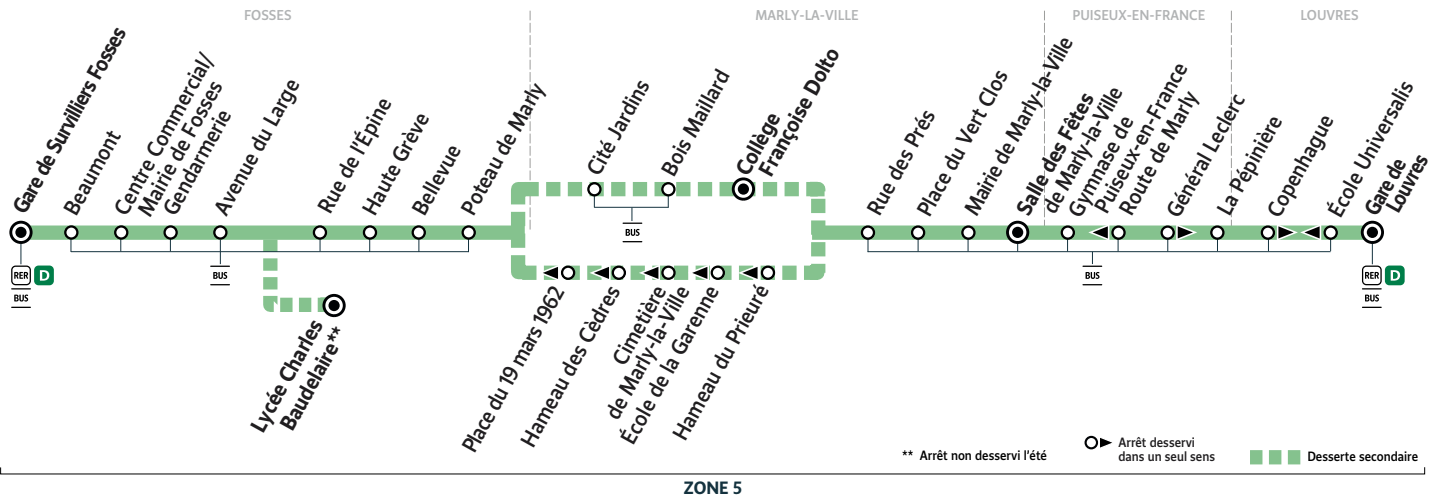

ZONE 5

Horaires valables du 24 août 2020 au 4 juillet 2021

Samedi

Arrivée* du RER D de Paris														14:15
FOSSES	Gare de Survilliers-Fosses	Filéo	6:36	7:04	7:34	8:04	8:34	9:04	10:04	11:03	12:03	13:03	14:20	
	Beaumont	Filéo	6:38	7:06	7:36	8:06	8:36	9:06	10:06	11:05	12:05	13:05	14:22	
	Centre Commercial/Mairie de Fosses	Filéo	6:39	7:07	7:37	8:07	8:37	9:07	10:07	11:06	12:06	13:06	14:23	
	Gendarmerie de Fosses	Filéo	6:40	7:08	7:38	8:08	8:38	9:08	10:08	11:07	12:07	13:07	14:24	
	Avenue du Large	Filéo	6:41	7:09	7:39	8:09	8:39	9:09	10:09	11:08	12:08	13:08	14:25	
	Rue de l'Épine	Filéo	6:42	7:09	7:39	8:09	8:39	9:10	10:10	11:09	12:09	13:09	14:26	
	Haute Grève	Filéo	6:43	7:10	7:40	8:10	8:40	9:11	10:11	11:10	12:10	13:10	14:27	
	Bellevue	Filéo	6:44	7:11	7:41	8:11	8:41	9:12	10:12	11:11	12:11	13:11	14:28	
MARLY-LA-VILLE	Poteau de Marly	Filéo	6:45	7:12	7:42	8:12	8:42	9:13	10:13	11:12	12:12	13:12	14:29	
	Cité Jardins	Filéo	6:46	7:13	7:43	8:13	8:43	9:14	10:14	11:13	12:13	13:13	14:30	
	Bois Maillard	Filéo	6:47	7:14	7:44	8:14	8:44	9:15	10:15	11:14	12:14	13:14	14:31	
	Collège Françoise Dolto	Filéo	6:47	7:14	7:44	8:14	8:44	9:15	10:15	11:15	12:15	13:15	14:32	
	Rue des Prés	Filéo	6:47	7:15	7:45	8:15	8:45	9:15	10:16	11:16	12:16	13:16	14:33	
	Place du Vert Clos	Filéo	6:48	7:16	7:46	8:16	8:46	9:16	10:17	11:17	12:17	13:17	14:34	
	Mairie de Marly-la-Ville	Filéo	6:49	7:17	7:47	8:17	8:47	9:17	10:18	11:18	12:18	13:18	14:35	
	Salle des Fêtes de Marly-la-Ville	Filéo	6:50	7:18	7:48	8:18	8:48	9:18	10:19	11:19	12:19	13:19	14:36	
PUISEUX-EN-FRANCE	Gymnase de Puiseux-en-France	Filéo	6:53	7:21	7:51	8:21	8:51	9:22	10:22	11:22	12:21	13:21	14:38	
	Général Leclerc	Filéo	6:54	7:23	7:53	8:23	8:53	9:23	10:23	11:23	12:23	13:23	14:40	
LOUVRES	La Pépinière	Filéo	6:55	7:24	7:54	8:24	8:54	9:25	10:25	11:25	12:24	13:24	14:41	
	Copenhague	Filéo	6:56	7:25	7:55	8:25	8:55	9:26	10:26	11:26	12:25	13:25	14:42	
	Gare de Louvres	Filéo	6:57	7:27	7:57	8:27	8:57	9:27	10:27	11:27	12:27	13:27	14:44	
Départ* du RER D vers Paris			7:05	7:35	8:05	8:35	9:05	9:35	10:35	11:35	12:35	13:35		

Filéo : Pour plus d'informations, reportez-vous à la fin de ce document.

* Les horaires sont donnés à titre indicatif.

i Bon à savoir

Nos conducteurs s'efforcent en permanence de respecter ces horaires. Les conditions de circulation peuvent toutefois causer occasionnellement des retards.