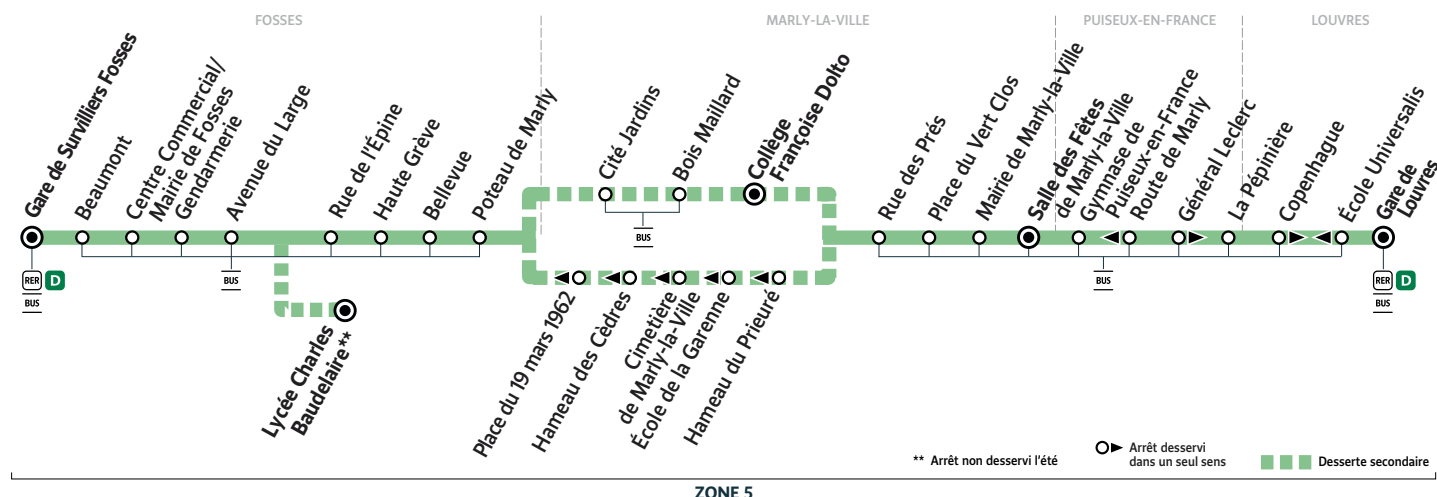

ZONE 5

Horaires valables du 24 août 2020 au 4 juillet 2021

Samedi

Arrivée* du RER D de Paris													13:40
LOUVRES	Gare de Louvres	Filéo	6:31	7:01	7:31	8:01	8:31	9:00	9:30	10:30	11:30	12:30	13:47
	École Universalis		6:32	7:02	7:32	8:02	8:32	9:01	9:31	10:31	11:31	12:31	13:48
	La Pépinière	Filéo	6:33	7:03	7:33	8:03	8:33	9:02	9:32	10:32	11:32	12:32	13:49
PUISEUX-EN-FRANCE	Route de Marly	Filéo	6:34	7:04	7:34	8:04	8:34	9:03	9:33	10:33	11:33	12:33	13:50
	Gymnase de Puisseux-en-France	Filéo	6:35	7:05	7:35	8:05	8:35	9:04	9:34	10:34	11:34	12:34	13:51
MARLY-LA-VILLE	Salle des Fêtes de Marly	Filéo	6:37	7:07	7:37	8:07	8:37	9:06	9:36	10:36	11:36	12:36	13:54
	Mairie de Marly-la-Ville	Filéo	6:38	7:08	7:38	8:08	8:38	9:07	9:37	10:37	11:37	12:37	13:55
	Place du Vert Clos	Filéo	6:39	7:09	7:39	8:09	8:39	9:08	9:38	10:38	11:38	12:38	13:56
	Rue des prés	Filéo	6:40	7:10	7:40	8:10	8:40	9:09	9:39	10:39	11:39	12:39	13:57
	Hameau de Prieuré	Filéo	6:40	7:10	7:40	8:10	8:40	9:09	9:40	10:40	11:40	12:40	13:57
	École de la Garenne	Filéo	6:41	7:11	7:41	8:11	8:41	9:10	9:40	10:40	11:40	12:40	13:58
	Cimetière de Marly-la-Ville	Filéo	6:42	7:12	7:42	8:12	8:42	9:11	9:41	10:41	11:41	12:41	13:59
	Hameau des Cèdres	Filéo	6:43	7:13	7:43	8:13	8:43	9:12	9:42	10:42	11:42	12:42	14:00
FOSSES	Place du 19 Mars 1962	Filéo	6:43	7:13	7:43	8:13	8:43	9:12	9:43	10:43	11:43	12:43	14:00
	Poteau de Marly	Filéo	6:44	7:14	7:44	8:14	8:44	9:13	9:44	10:44	11:44	12:44	14:01
	Bellevue	Filéo	6:45	7:15	7:45	8:15	8:45	9:14	9:45	10:45	11:45	12:45	14:02
	Haute Grève	Filéo	6:46	7:16	7:46	8:16	8:46	9:15	9:46	10:46	11:46	12:46	14:03
	Rue de l'Épine	Filéo	6:47	7:17	7:47	8:17	8:47	9:16	9:46	10:46	11:47	12:47	14:04
	Avenue du large	Filéo	6:48	7:18	7:48	8:18	8:48	9:17	9:47	10:47	11:48	12:48	14:05
	Gendarmerie de Fosses	Filéo	6:49	7:19	7:49	8:19	8:49	9:18	9:48	10:48	11:49	12:49	14:06
	Centre Commercial/Mairie de Fosses	Filéo	6:49	7:19	7:49	8:19	8:49	9:19	9:49	10:49	11:49	12:49	14:06
	Beaumont	Filéo	6:50	7:20	7:50	8:20	8:50	9:20	9:50	10:50	11:50	12:50	14:07
	Gare de Survilliers Fosses	Filéo	6:53	7:23	7:53	8:23	8:53	9:23	9:53	10:53	11:53	12:53	14:10
Départ* du RER D vers Paris			7:00	7:30	8:00	8:30	9:00	9:30	10:00	11:00	12:00	13:00	

Filéo : Pour plus d'informations, reportez-vous à la fin de ce document.

* Les horaires sont donnés à titre indicatif.

i Bon à savoir

Nos conducteurs s'efforcent en permanence de respecter ces horaires. Les conditions de circulation peuvent toutefois causer occasionnellement des retards.