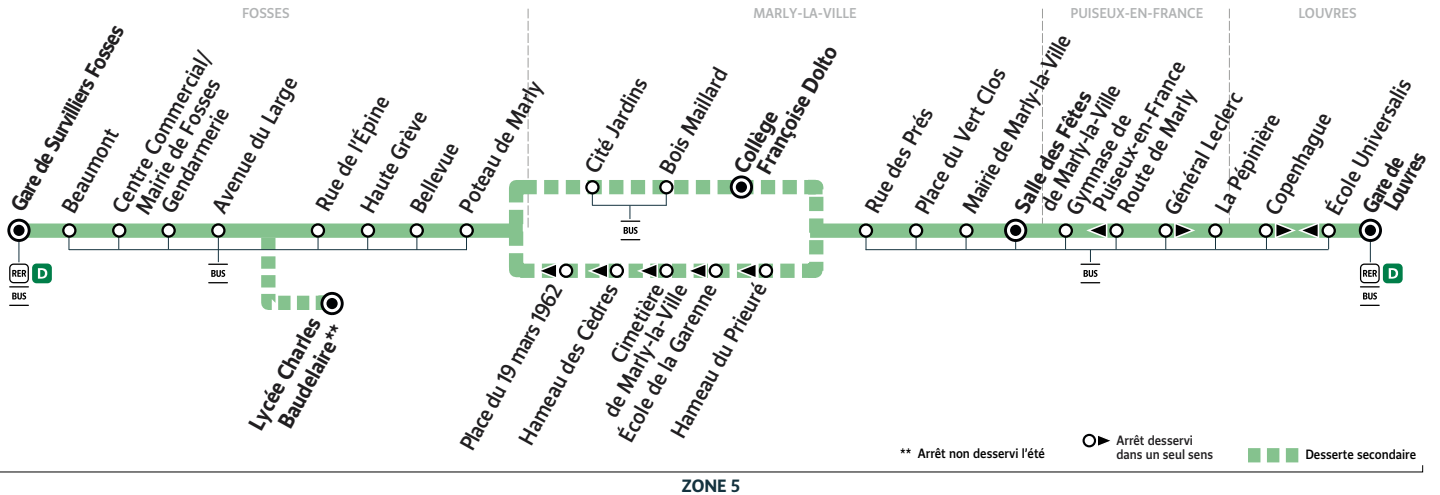

## → Gare de SURVILLIERS FOSSES

ZONE 5