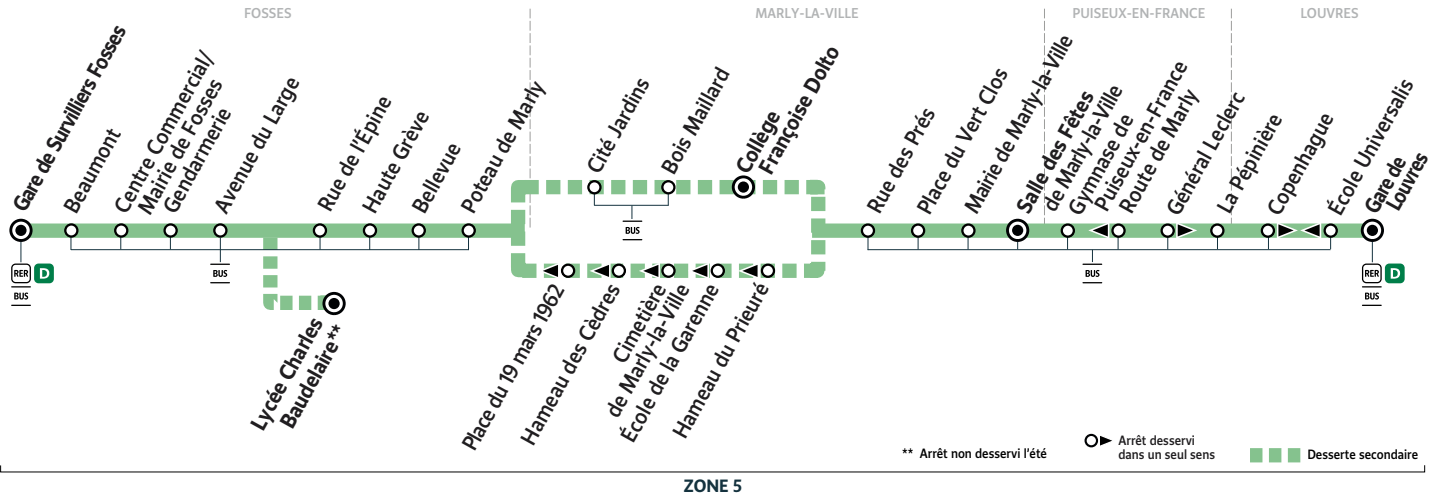

ZONE 5

Horaires valables du 24 août 2020 au 4 juillet 2021

Du lundi au vendredi

Arrivée* du RER D de Paris		12:45	13:15	13:45	14:15	14:45	15:15	15:45	16:15	16:45	17:00		
FOSSES	Gare de Survilliers-Fosses	Filéo	12:50	13:20	13:50	14:20	14:50	15:20	15:50	16:20	16:50	17:05	
	Beaumont	Filéo	12:53	13:23	13:53	14:23	14:53	15:23	15:53	16:23	16:53	17:08	
	Centre Commercial/Mairie de Fosses	Filéo	12:54	13:24	13:54	14:24	14:54	15:24	15:54	16:24	16:54	17:09	
	Gendarmerie de Fosses	Filéo	12:55	13:25	13:55	14:25	14:55	15:25	15:55	16:25	16:55	17:10	
	Avenue du Large	Filéo	12:55	13:25	13:55	14:25	14:55	15:25	15:55	16:25	16:55	17:10	
	Lycée Charles Baudelaire												
	Rue de l'Épine	Filéo	12:56	13:26	13:56	14:26	14:56	15:26	15:56	16:26	16:56	17:11	
	Haute Grève	Filéo	12:57	13:27	13:57	14:27	14:57	15:27	15:57	16:27	16:57	17:13	
	Bellevue	Filéo	12:58	13:28	13:58	14:28	14:58	15:28	15:58	16:28	16:58	17:14	
MARLY-LA-VILLE	Poteau de Marly	Filéo	12:59	13:29	13:59	14:29	14:59	15:29	15:59	16:29	16:59	17:15	
	Cité Jardins	Filéo	13:00	13:30	14:00	14:30	15:00	15:30	16:00	16:30	17:00	17:16	
	Bois Maillard	Filéo	13:01	13:31	14:01	14:31	15:01	15:31	16:01	16:31	17:01	17:17	
	Collège Françoise Dolto	Filéo	13:01	13:31	14:01	14:31	15:01	15:31	16:01	16:15	16:31	17:01	17:18
	Rue des Prés	Filéo	13:02	13:32	14:02	14:32	15:02	15:32	16:02	16:16	16:32	17:02	17:18
	Place du Vert Clos	Filéo	13:03	13:33	14:03	14:33	15:03	15:33	16:03	16:17	16:33	17:03	17:19
	Mairie de Marly-la-Ville	Filéo	13:05	13:35	14:05	14:35	15:05	15:35	16:04	16:18	16:34	17:05	17:21
Salle des Fêtes de Marly-la-Ville	Filéo	13:06	13:36	14:06	14:36	15:06	15:36	16:05	16:19	16:35	17:06	17:22	
PUISEUX-EN-FRANCE	Gymnase de Puisseux-en-France	Filéo	13:08	13:38	14:08	14:38	15:08	15:38	16:08	16:38	17:08	17:24	
	Général Leclerc	Filéo	13:09	13:39	14:09	14:39	15:09	15:40	16:09	16:40	17:10	17:26	
LOUVRES	La Pépinière	Filéo	13:11	13:41	14:11	14:41	15:11	15:41	16:11	16:41	17:11	17:27	
	Copenhague	Filéo	13:12	13:42	14:12	14:42	15:12	15:42	16:12	16:42	17:12	17:28	
	Gare de Louvres	Filéo	13:13	13:43	14:13	14:43	15:13	15:44	16:13	16:44	17:14	17:30	
Départ* du RER D vers Paris			13:35	14:05	14:35	15:05	15:35	16:20	16:35	16:50	17:20	17:35	

Filéo : Pour plus d'informations, reportez-vous à la fin de ce document.

* Les horaires sont donnés à titre indicatif.

Cercle uniquement les lundis, mardis, jeudis et vendredis en période scolaire.

i Bon à savoir

Nos conducteurs s'efforcent en permanence de respecter ces horaires. Les conditions de circulation peuvent toutefois causer occasionnellement des retards.