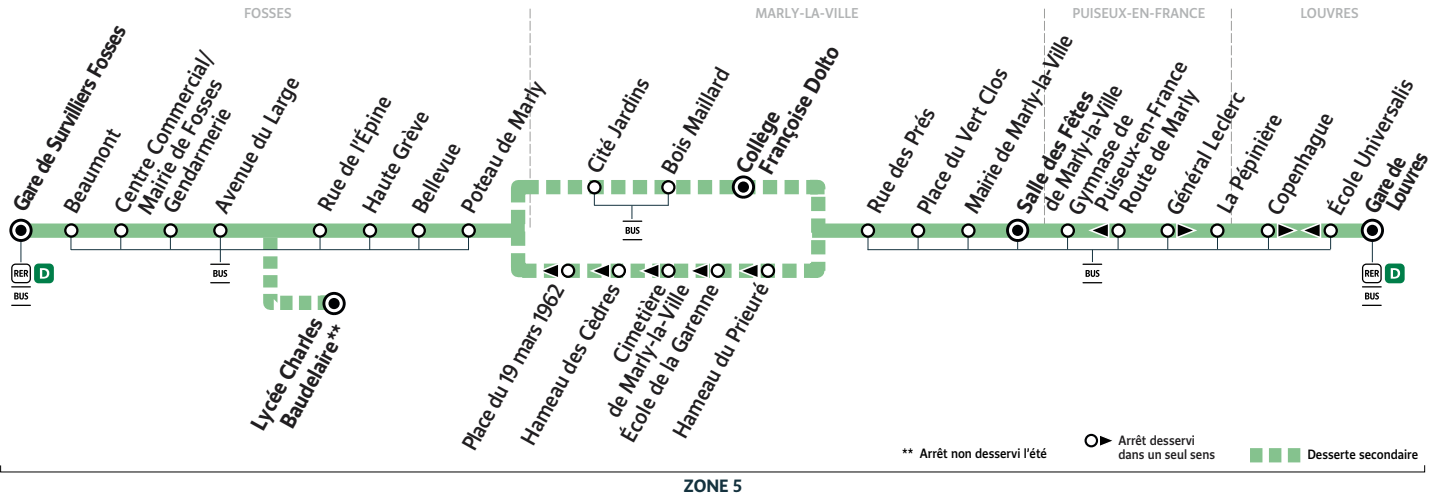

ZONE 5

Horaires valables du 24 août 2020 au 4 juillet 2021

Samedi

Arrivée* du RER D de Paris		15:15	16:15	16:45	17:15	17:45	18:15	18:45	19:15	19:45	20:30	21:00	
FOSSES	Gare de Survilliers-Fosses	Filéo	15:20	16:20	16:50	17:20	17:50	18:20	18:50	19:20	19:50	20:35	21:05
	Beaumont	Filéo	15:22	16:22	16:52	17:22	17:52	18:22	18:52	19:22	19:52	20:37	21:07
	Centre Commercial/Mairie de Fosses	Filéo	15:23	16:23	16:53	17:23	17:53	18:23	18:53	19:23	19:53	20:38	21:08
	Gendarmerie de Fosses	Filéo	15:24	16:24	16:54	17:24	17:54	18:24	18:54	19:24	19:54	20:39	21:09
	Avenue du Large	Filéo	15:25	16:25	16:55	17:25	17:55	18:25	18:55	19:25	19:55	20:40	21:10
	Rue de l'Épine	Filéo	15:26	16:26	16:56	17:26	17:56	18:26	18:56	19:26	19:56	20:41	21:11
	Haute Grève	Filéo	15:27	16:27	16:57	17:27	17:57	18:27	18:57	19:27	19:57	20:42	21:12
	Bellevue	Filéo	15:28	16:28	16:58	17:28	17:58	18:28	18:58	19:28	19:58	20:43	21:13
MARLY-LA-VILLE	Poteau de Marly	Filéo	15:29	16:29	16:59	17:29	17:59	18:29	18:59	19:29	19:59	20:44	21:14
	Cité Jardins	Filéo	15:30	16:30	17:00	17:30	18:01	18:31	19:01	19:31	20:00	20:45	21:15
	Bois Maillard	Filéo	15:31	16:31	17:01	17:31	18:02	18:32	19:02	19:32	20:01	20:46	21:16
	Collège Françoise Dolto	Filéo	15:32	16:32	17:02	17:31	18:02	18:32	19:02	19:33	20:02	20:47	21:17
	Rue des Prés	Filéo	15:33	16:33	17:03	17:32	18:03	18:33	19:03	19:34	20:03	20:48	21:18
	Place du Vert Clos	Filéo	15:34	16:34	17:04	17:33	18:04	18:34	19:04	19:35	20:03	20:48	21:18
	Mairie de Marly-la-Ville	Filéo	15:35	16:35	17:05	17:34	18:05	18:35	19:05	19:36	20:04	20:49	21:19
	Salle des Fêtes de Marly-la-Ville	Filéo	15:36	16:36	17:06	17:35	18:06	18:36	19:06	19:37	20:05	20:50	21:20
PUISEUX-EN-FRANCE	Gymnase de Puisseux-en-France	Filéo	15:38	16:38	17:08	17:37	18:08	18:38	19:08	19:39	20:07	20:52	21:22
	Général Leclerc	Filéo	15:40	16:39	17:09	17:38	18:09	18:39	19:09	19:40	20:08	20:53	21:23
LOUVRES	La Pépinière	Filéo	15:41	16:41	17:11	17:40	18:11	18:41	19:10	19:41	20:10	20:55	21:25
	Copenhague	Filéo	15:42	16:42	17:12	17:41	18:12	18:42	19:11	19:42	20:11	20:56	21:26
	Gare de Louvres	Filéo	15:44	16:43	17:13	17:42	18:13	18:43	19:12	19:43	20:12	20:57	21:27
Départ* du RER D vers Paris													

Filéo : Pour plus d'informations, reportez-vous à la fin de ce document.

* Les horaires sont donnés à titre indicatif.

i Bon à savoir

Nos conducteurs s'efforcent en permanence de respecter ces horaires. Les conditions de circulation peuvent toutefois causer occasionnellement des retards.