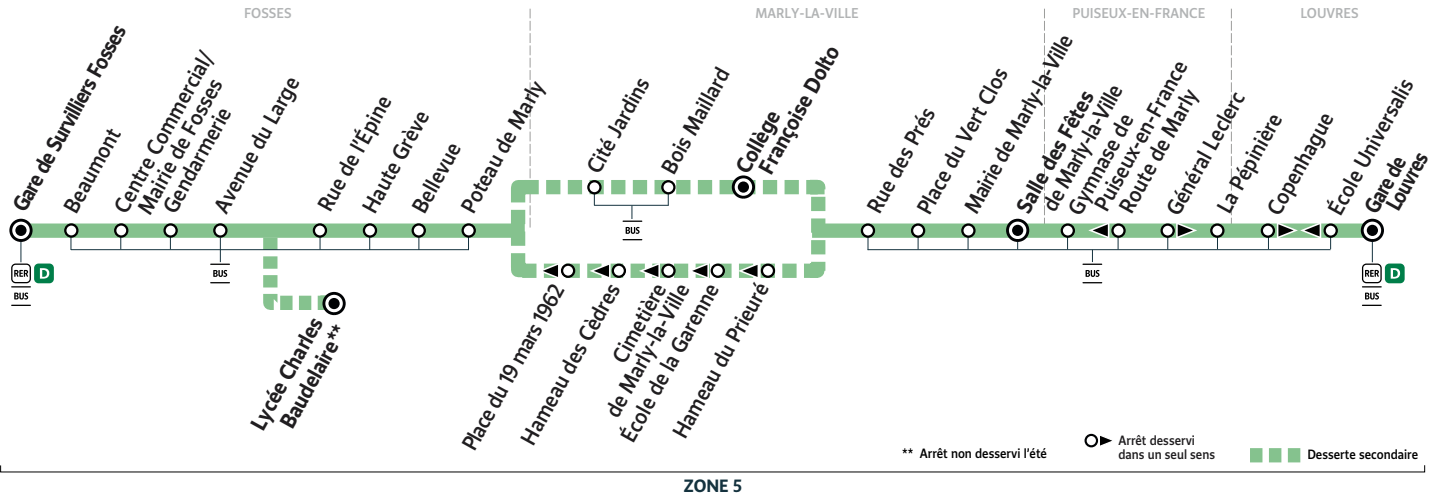

Horaires valables du 24 août 2020 au 4 juillet 2021

Du lundi au vendredi

Arrivée* du RER D de Paris		5:30	6:00	6:45	7:00	7:15	7:30	7:30				
FOSSÉS	Gare de Survilliers-Fosses	Filéo	5:47	6:02	6:16	6:31	6:44	6:59	7:15	7:29	7:40	7:42
	Beaumont	Filéo	5:50	6:05	6:19	6:34	6:47	7:02	7:18	7:32	7:43	7:45
	Centre Commercial/Mairie de Fosses	Filéo	5:51	6:06	6:20	6:35	6:48	7:03	7:19	7:33	7:44	7:46
	Gendarmerie de Fosses	Filéo	5:52	6:07	6:21	6:36	6:49	7:04	7:20	7:34	7:45	7:47
	Avenue du Large	Filéo	5:52	6:07	6:21	6:36	6:49	7:04	7:20	7:34	7:45	7:47
	Lycée Charles Baudelaire										7:48	7:50
	Rue de l'Épine	Filéo	5:53	6:08	6:22	6:37	6:50	7:05	7:21	7:35		7:51
	Haute Grève	Filéo	5:54	6:09	6:23	6:38	6:51	7:06	7:22	7:37		7:52
	Bellevue	Filéo	5:55	6:10	6:24	6:39	6:52	7:07	7:23	7:38		7:53
MARLY-LA-VILLE	Poteau de Marly	Filéo	5:56	6:11	6:25	6:40	6:53	7:08	7:24	7:39		7:54
	Cité Jardins	Filéo	5:56	6:11	6:25	6:40	6:53	7:09	7:25	7:39		7:54
	Bois Maillard	Filéo	5:58	6:13	6:27	6:42	6:55	7:10	7:26	7:40		7:55
	Collège Françoise Dolto	Filéo	5:59	6:14	6:28	6:43	6:56	7:11	7:27	7:41		7:56
	Rue des Prés	Filéo	6:00	6:15	6:29	6:44	6:57	7:12	7:28	7:42		7:57
	Place du Vert Clos	Filéo	6:01	6:16	6:30	6:45	6:58	7:13	7:29	7:43		7:58
	Mairie de Marly-la-Ville	Filéo	6:02	6:17	6:31	6:46	6:59	7:14	7:30	7:45		7:59
PUISEUX-EN-FRANCE	Salle des Fêtes de Marly-la-Ville	Filéo	6:03	6:18	6:32	6:47	7:00	7:15	7:31	7:46		8:00
	Gymnase de Puisseux-en-France	Filéo	6:06	6:21	6:35	6:50	7:03	7:18	7:33	7:48		8:02
	Général Leclerc	Filéo	6:07	6:22	6:36	6:51	7:05	7:20	7:35	7:50		8:04
LOUVRES	La Pépinière	Filéo	6:08	6:23	6:37	6:52	7:06	7:21	7:36	7:51		8:06
	Copenhague	Filéo	6:08	6:23	6:38	6:53	7:07	7:22	7:37	7:52		8:07
	Gare de Louvres	Filéo	6:09	6:24	6:39	6:54	7:09	7:24	7:39	7:54		8:09
Départ* du RER D vers Paris			6:20	6:35	6:50	7:05	7:20	7:35	7:50	8:05		8:20

Filéo : Pour plus d'informations, reportez-vous à la fin de ce document.

* Les horaires sont donnés à titre indicatif.

Circule uniquement en période scolaire.

Bon à savoir

Nos conducteurs s'efforcent en permanence de respecter ces horaires. Les conditions de circulation peuvent toutefois causer occasionnellement des retards.