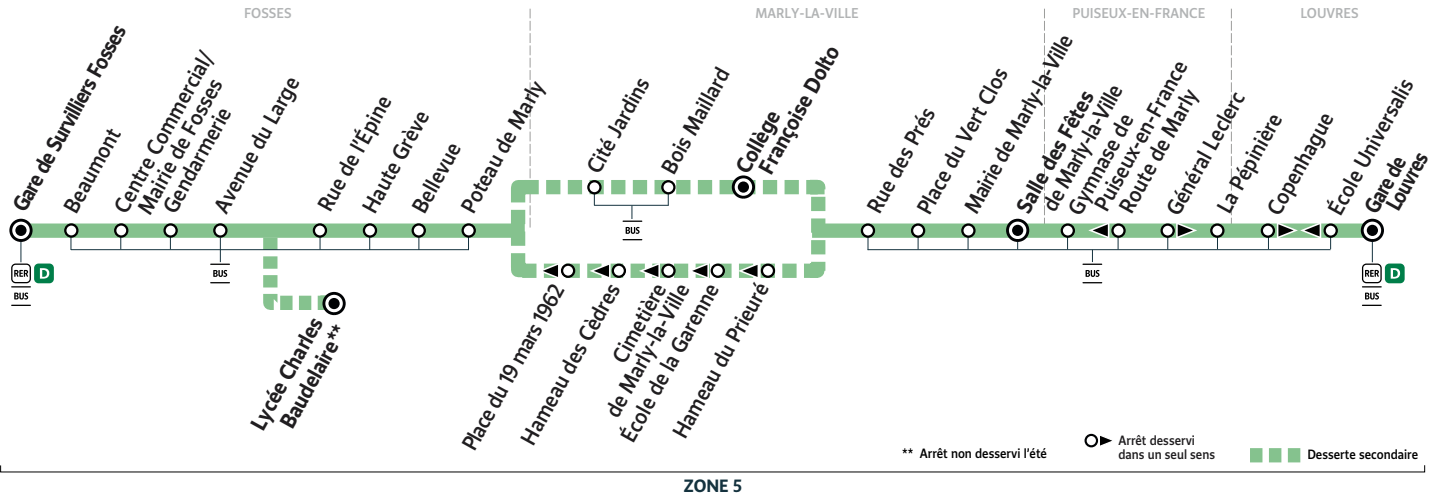

ZONE 5

Horaires valables du 24 août 2020 au 4 juillet 2021

Samedi

Arrivée* du RER D de Paris		14:40	15:40	16:40	17:10	17:40	18:10	18:40	19:10	19:40	20:25	20:55	
LOUVRES	Gare de Louvres	Filéo	14:47	15:47	16:47	17:17	17:47	18:17	18:47	19:17	19:47	20:32	21:02
	École Universalis		14:48	15:48	16:48	17:18	17:48	18:18	18:48	19:18	19:48	20:33	21:03
	La Pépinière	Filéo	14:49	15:49	16:49	17:19	17:49	18:19	18:49	19:19	19:49	20:34	21:04
PUISEUX-EN-FRANCE	Route de Marly	Filéo	14:51	15:50	16:50	17:20	17:50	18:20	18:50	19:21	19:51	20:36	21:06
	Gymnase de Puiseux-en-France	Filéo	14:52	15:51	16:51	17:21	17:51	18:21	18:51	19:22	19:52	20:37	21:07
MARLY-LA-VILLE	Salle des Fêtes de Marly	Filéo	14:54	15:54	16:54	17:24	17:54	18:24	18:54	19:25	19:55	20:40	21:10
	Mairie de Marly-la-Ville	Filéo	14:55	15:55	16:55	17:25	17:55	18:25	18:55	19:26	19:56	20:41	21:11
	Place du Vert Clos	Filéo	14:56	15:56	16:56	17:26	17:56	18:26	18:56	19:27	19:57	20:42	21:12
	Rue des prés	Filéo	14:57	15:57	16:57	17:27	17:57	18:27	18:57	19:28	19:58	20:43	21:13
	Hameau de Prieuré	Filéo	14:57	15:57	16:57	17:27	17:57	18:27	18:57	19:28	19:58	20:43	21:13
	École de la Garenne	Filéo	14:58	15:58	16:58	17:28	17:58	18:28	18:58	19:29	19:59	20:44	21:14
	Cimetière de Marly-la-Ville	Filéo	14:59	15:59	16:59	17:29	17:59	18:29	18:59	19:30	20:00	20:45	21:15
	Hameau des Cèdres	Filéo	15:00	16:00	17:00	17:30	18:00	18:30	19:00	19:31	20:01	20:46	21:16
FOSSES	Place du 19 Mars 1962	Filéo	15:00	16:00	17:00	17:30	18:00	18:30	19:00	19:31	20:01	20:46	21:16
	Poteau de Marly	Filéo	15:01	16:01	17:01	17:31	18:01	18:31	19:01	19:32	20:02	20:47	21:17
	Bellevue	Filéo	15:02	16:02	17:02	17:32	18:02	18:32	19:02	19:33	20:03	20:48	21:18
	Haute Grève	Filéo	15:03	16:03	17:03	17:33	18:03	18:33	19:03	19:34	20:04	20:49	21:19
	Rue de l'Épine	Filéo	15:04	16:04	17:04	17:34	18:04	18:34	19:04	19:35	20:05	20:50	21:20
	Avenue du large	Filéo	15:05	16:05	17:05	17:35	18:05	18:35	19:05	19:36	20:06	20:51	21:21
	Gendarmerie de Fosses	Filéo	15:06	16:06	17:06	17:36	18:06	18:36	19:06	19:37	20:07	20:52	21:22
	Centre Commercial/Mairie de Fosses	Filéo	15:06	16:06	17:06	17:36	18:06	18:36	19:06	19:37	20:07	20:52	21:22
	Beaumont	Filéo	15:07	16:07	17:07	17:37	18:07	18:37	19:07	19:38	20:08	20:53	21:23
Gare de Surveilliers Fosses	Filéo	15:10	16:10	17:10	17:40	18:10	18:40	19:10	19:41	20:11	20:56	21:26	
Départ* du RER D vers Paris													

Filéo : Pour plus d'informations, reportez-vous à la fin de ce document.

* Les horaires sont donnés à titre indicatif.

i Bon à savoir

Nos conducteurs s'efforcent en permanence de respecter ces horaires. Les conditions de circulation peuvent toutefois causer occasionnellement des retards.