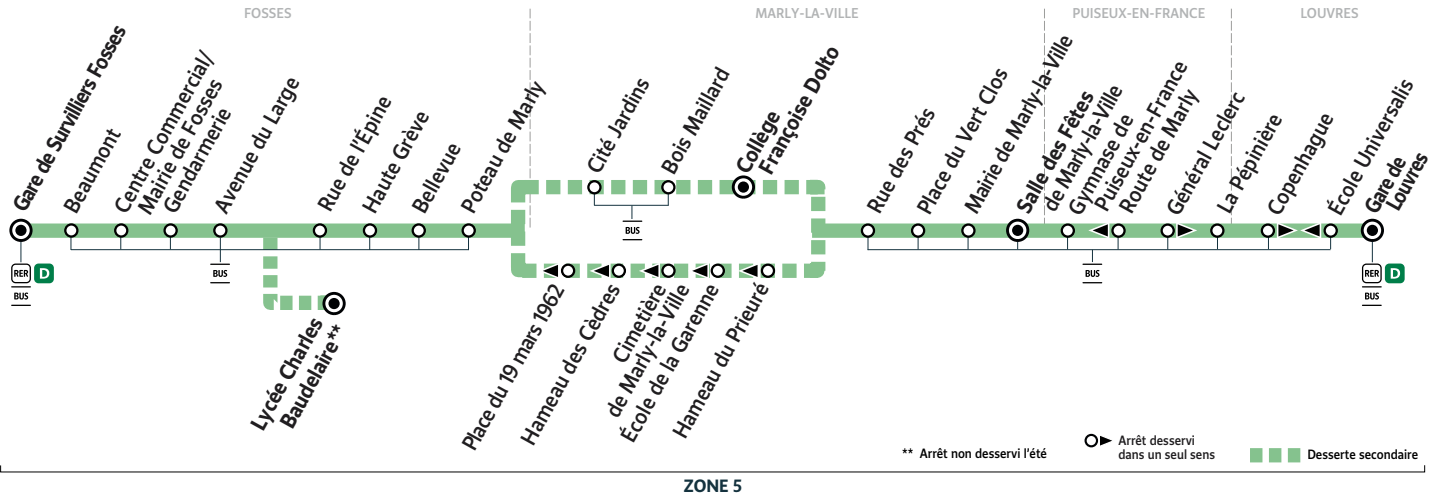

ZONE 5

Horaires valables du 24 août 2020 au 4 juillet 2021

Dimanche et jours fériés

		Arrivée* du RER D de Paris	14:10	15:10	16:10	17:10	18:10	19:10	20:25					
LOUVRES	Gare de Louvres	Filéo	8:47	9:46	11:01	12:01	13:02	14:17	15:17	16:17	17:17	18:17	19:17	20:32
	École Universalis		8:48	9:47	11:02	12:02	13:03	14:18	15:18	16:18	17:18	18:18	19:18	20:33
	La Pépinière	Filéo	8:49	9:48	11:03	12:03	13:04	14:19	15:19	16:19	17:19	18:19	19:19	20:34
PUISEUX-EN-FRANCE	Route de Marly	Filéo	8:50	9:49	11:04	12:04	13:05	14:20	15:20	16:20	17:20	18:20	19:20	20:35
	Gymnase de Puisseux-en-France	Filéo	8:51	9:50	11:05	12:05	13:06	14:21	15:21	16:21	17:21	18:21	19:21	20:36
MARLY-LA-VILLE	Salle des Fêtes de Marly	Filéo	8:53	9:52	11:07	12:07	13:08	14:23	15:23	16:23	17:24	18:24	19:24	20:39
	Mairie de Marly-la-Ville	Filéo	8:54	9:53	11:08	12:08	13:09	14:24	15:24	16:24	17:25	18:25	19:25	20:40
	Place du Vert Clos	Filéo	8:55	9:54	11:09	12:09	13:10	14:25	15:25	16:26	17:26	18:26	19:26	20:41
	Rue des Prés	Filéo	8:56	9:55	11:10	12:10	13:11	14:26	15:26	16:27	17:27	18:27	19:26	20:41
	Hameau de Prieuré	Filéo	8:56	9:55	11:10	12:10	13:11	14:26	15:27	16:27	17:28	18:28	19:27	20:41
	École de la Garenne	Filéo	8:57	9:56	11:11	12:11	13:12	14:27	15:27	16:28	17:28	18:28	19:27	20:42
	Cimetière de Marly-la-Ville	Filéo	8:58	9:57	11:12	12:12	13:13	14:28	15:28	16:29	17:29	18:29	19:28	20:43
	Hameau des Cèdres	Filéo	8:59	9:58	11:13	12:13	13:14	14:29	15:29	16:30	17:30	18:30	19:29	20:44
Place du 19 Mars 1962	Filéo	8:59	9:58	11:13	12:13	13:14	14:29	15:30	16:30	17:31	18:31	19:30	20:44	
FOSSES	Poteau de Marly	Filéo	9:00	9:59	11:14	12:14	13:15	14:30	15:31	16:31	17:32	18:32	19:31	20:45
	Bellevue	Filéo	9:01	10:00	11:15	12:15	13:16	14:31	15:32	16:32	17:32	18:33	19:32	20:46
	Haute Grève	Filéo	9:02	10:01	11:16	12:16	13:17	14:32	15:33	16:33	17:33	18:34	19:33	20:47
	Rue de l'Épine	Filéo	9:03	10:02	11:17	12:17	13:18	14:33	15:33	16:33	17:34	18:34	19:33	20:48
	Avenue du large	Filéo	9:04	10:03	11:18	12:18	13:19	14:34	15:34	16:34	17:34	18:35	19:34	20:49
	Gendarmerie de Fosses	Filéo	9:04	10:04	11:19	12:19	13:19	14:34	15:34	16:35	17:35	18:36	19:35	20:50
	Centre Commercial/Mairie de Fosses	Filéo	9:05	10:04	11:19	12:19	13:20	14:35	15:35	16:35	17:36	18:36	19:35	20:50
	Beaumont	Filéo	9:06	10:05	11:20	12:20	13:21	14:36	15:36	16:36	17:37	18:37	19:36	20:51
Gare de Survilliers Fosses	Filéo	9:08	10:08	11:23	12:23	13:23	14:38	15:38	16:39	17:40	18:40	19:39	20:54	
Départ* du RER D vers Paris			9:15	10:15	11:30	12:30	13:30							

Filéo : Pour plus d'informations, reportez-vous à la fin de ce document.

* Les horaires sont donnés à titre indicatif.

i Bon à savoir

Nos conducteurs s'efforcent en permanence de respecter ces horaires. Les conditions de circulation peuvent toutefois causer occasionnellement des retards.