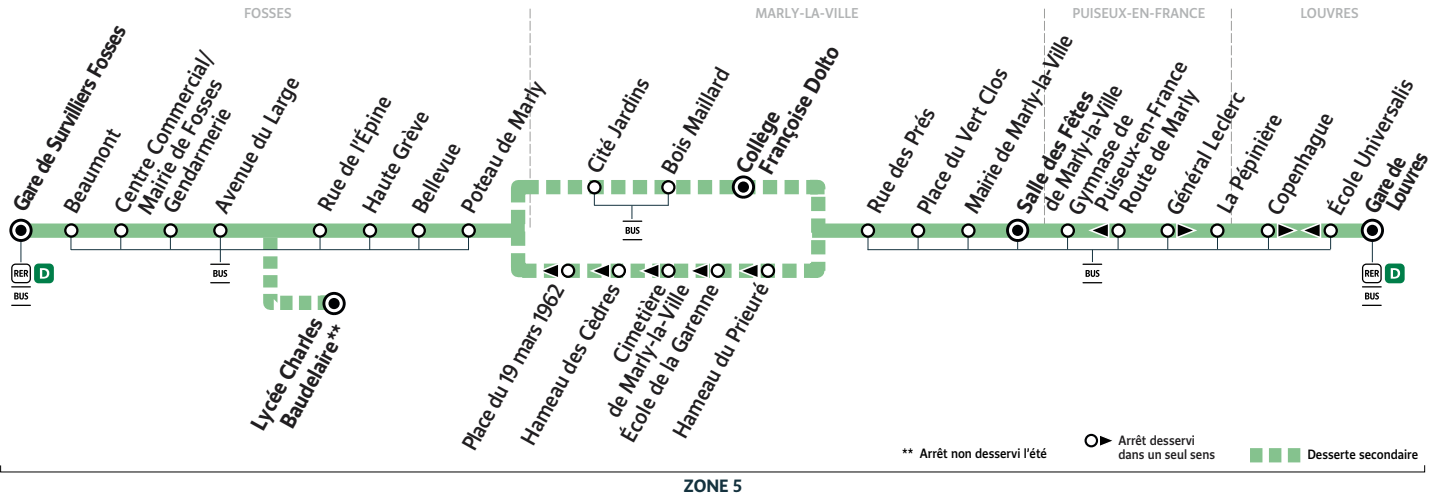

Horaires valables du 24 août 2020 au 4 juillet 2021

Du lundi au vendredi

Arrivée* du RER D de Paris		8:00		8:45	9:15	9:45	10:15	10:45	11:15	11:45	12:15	
FOSSÉS	Gare de Survilliers-Fosses	Filéo	8:13	8:42	9:01	9:31	9:50	10:20	10:50	11:20	11:50	12:20
	Beaumont	Filéo	8:16	8:44	9:04	9:34	9:53	10:23	10:53	11:23	11:53	12:23
	Centre Commercial/Mairie de Fosses	Filéo	8:17	8:45	9:05	9:35	9:54	10:24	10:54	11:24	11:54	12:24
	Gendarmerie de Fosses	Filéo	8:18	8:46	9:06	9:36	9:55	10:25	10:55	11:25	11:55	12:25
	Avenue du Large	Filéo	8:18	8:47	9:06	9:36	9:55	10:25	10:55	11:25	11:55	12:25
	Lycée Charles Baudelaire			8:50								
	Rue de l'Épine	Filéo	8:19	8:37	9:07	9:37	9:56	10:26	10:56	11:26	11:56	12:26
	Haute Grève	Filéo	8:20	8:38	9:08	9:38	9:57	10:27	10:57	11:27	11:57	12:27
	Bellevue	Filéo	8:21	8:39	9:09	9:39	9:58	10:28	10:58	11:28	11:58	12:28
MARLY-LA-VILLE	Poteau de Marly	Filéo	8:22	8:40	9:10	9:40	9:59	10:29	10:59	11:29	11:59	12:29
	Cité Jardins	Filéo	8:23	8:41	9:11	9:41	10:00	10:30	11:00	11:30	12:00	12:30
	Bois Maillard	Filéo	8:24	8:42	9:12	9:42	10:01	10:31	11:01	11:31	12:01	12:31
	Collège Françoise Dolto	Filéo	8:25	8:43	9:13	9:43	10:01	10:31	11:01	11:31	12:01	12:31
	Rue des Prés	Filéo	8:26	8:44	9:13	9:43	10:02	10:32	11:02	11:32	12:02	12:32
	Place du Vert Clos	Filéo	8:27	8:45	9:14	9:44	10:03	10:33	11:03	11:33	12:03	12:33
	Mairie de Marly-la-Ville	Filéo	8:29	8:46	9:16	9:46	10:05	10:35	11:05	11:35	12:05	12:35
	Salle des Fêtes de Marly-la-Ville	Filéo	8:30	8:47	9:17	9:47	10:06	10:36	11:06	11:36	12:06	12:36
PUISEUX-EN-FRANCE	Gymnase de Puiseux-en-France	Filéo	8:32	8:49	9:19	9:49	10:08	10:38	11:08	11:38	12:08	12:38
	Général Leclerc	Filéo	8:34	8:50	9:20	9:50	10:09	10:39	11:09	11:39	12:09	12:39
LOUVRES	La Pépinière	Filéo	8:36	8:52	9:22	9:52	10:11	10:41	11:11	11:41	12:11	12:41
	Copenhague	Filéo	8:37	8:53	9:23	9:53	10:12	10:42	11:12	11:42	12:12	12:42
	Gare de Louvres	Filéo	8:39	8:54	9:24	9:54	10:13	10:43	11:13	11:43	12:13	12:43
Départ* du RER D vers Paris			8:50	9:05	9:35	10:05	10:35	11:05	11:35	12:05	12:35	13:05

Filéo : Pour plus d'informations, reportez-vous à la fin de ce document.

* Les horaires sont donnés à titre indicatif.

Circule uniquement en période scolaire.

Bon à savoir

Nos conducteurs s'efforcent en permanence de respecter ces horaires. Les conditions de circulation peuvent toutefois causer occasionnellement des retards.