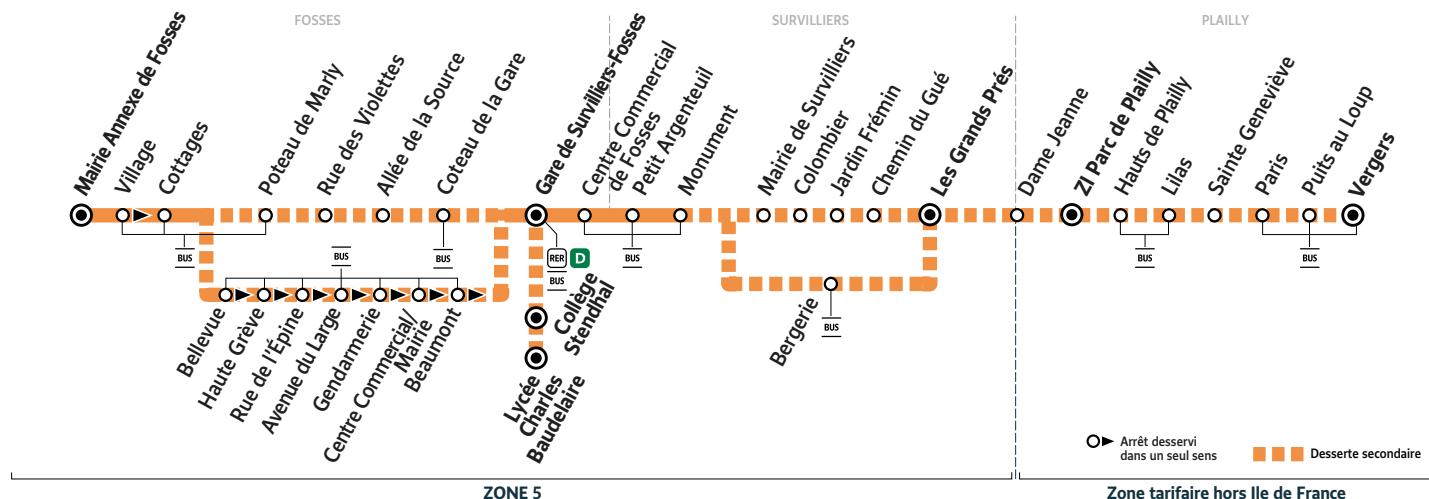

Filéo : Pour plus d'informations, reportez-vous à la fin de ce document.

* Les horaires sont donnés à titre indicatif.

[°] parking du collège

i Bon à savoir

- Pas de service les dimanches et jours fériés.
- Nos conducteurs s'efforcent en permanence de respecter ces horaires. Les conditions de circulation peuvent toutefois causer occasionnellement des retards.

■ Circule les lundis, mardis, jeudis et vendredis uniquement en période scolaire.

R2

→ FOSSES Mairie Annexe

Horaires valables du 24 août 2020 au 22 août 2021

Du lundi au vendredi

PLAILLY	Vergers		19:08		20:08	20:30	
	Puits au Loup		19:09		20:09	20:31	
	Paris		19:10		20:10	20:31	
	Sainte Geneviève		19:11		20:11	20:32	
	Lilas		19:12		20:12	20:33	
	Hauts de Plailly		19:12		20:12	20:33	
	ZI Parc de Plailly		19:14	19:37		20:35	
	Dame Jeanne		19:15	19:38		20:36	
SURVILLIERS	Bergerie	Filéo					
	Les Grands Prés	Filéo		19:16	19:45		
	Bergerie		19:17	19:17	19:40	19:46	20:15 20:38
	Chemin du Gué	Filéo					
	Jardin Frémin	Filéo					
	Colombier	Filéo					
	Mairie de Survilliers	Filéo					
	Monument	Filéo	19:18	19:18	19:41	19:47	20:16 20:39
Petit Argenteuil	Filéo	19:20	19:20	19:43	19:49	20:18 20:41	
FOSSES	Centre Commercial de Fosses	Filéo	19:21	19:21	19:44	19:50	20:19 20:42
	Collège Stendhal ^o						
	Gare de Survilliers-Fosses	Filéo	19:23	19:23	19:46	19:52	20:21 20:44
	Départ* du RER D vers Paris		19:30	19:30	20:00	20:30	21:00
FOSSES	Collège Stendhal						
	Arrivée* du RER D de Paris		19:15	19:30	20:00		
FOSSES	Gare de Survilliers-Fosses	Filéo	19:21	19:39	20:04		
	Coteau de la Gare		19:24	19:42	20:07		
	Allée de la Source		19:25	19:43	20:08		
	Rue des Violettes		19:25	19:43	20:08		
	Poteau de Marly	Filéo	19:26	19:44	20:09		
	Cottages		19:27	19:45	20:10		
	Mairie Annexe de Fosses		19:29	19:47	20:12		