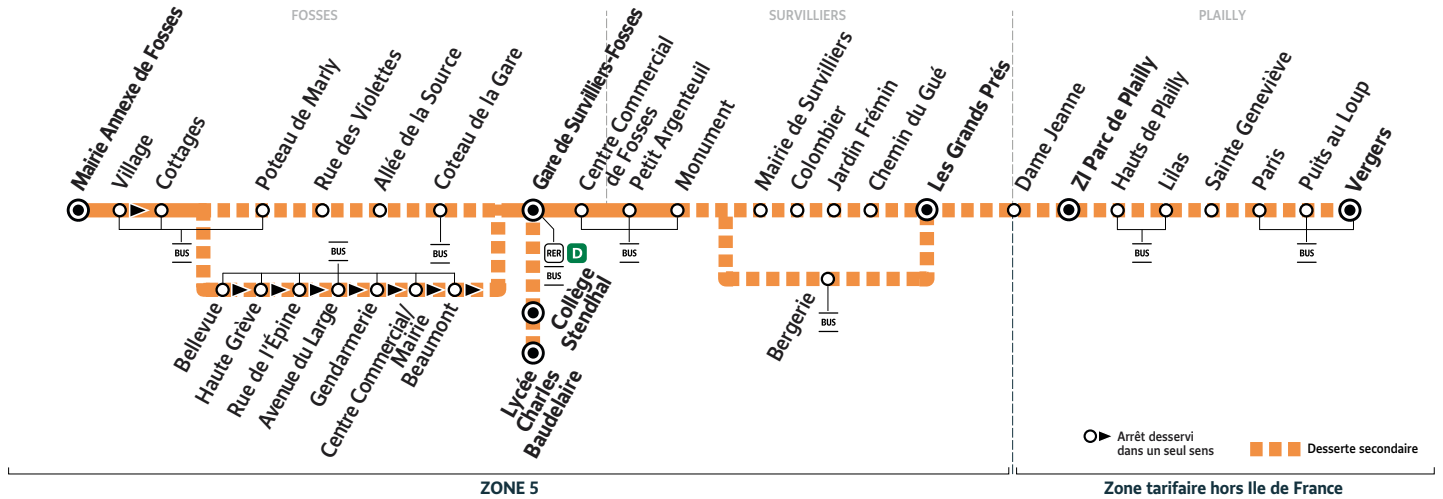

Horaires valables du 24 août 2020 au 22 août 2021

Du lundi au vendredi

PLAILLY	Vergers											17:54		
	Puits au Loup											17:54		
	Paris											17:54		
	Sainte Geneviève											17:54		
	Lilas											17:54		
	Hauts de Plailly											17:58		
	ZI Parc de Plailly					17:06		17:17		18:00		18:33		
	Dame Jeanne					17:07		17:18		18:01		18:34		
SURVILLIERS	Bergerie	Filéo												
	Les Grands Prés	Filéo			16:02						18:17	18:45		
	Bergerie				16:03		17:09		17:20		18:03	18:18	18:36	18:46
	Chemin du Gué	Filéo												
	Jardin Frémin	Filéo												
	Colombier	Filéo												
	Mairie de Survilliers	Filéo												
	Monument	Filéo			16:04		17:10		17:21		18:04	18:19	18:37	18:47
Petit Argenteuil	Filéo			16:06		17:12		17:23		18:06	18:21	18:39	18:49	
FOSSES	Centre Commercial de Fosses	Filéo			16:07		17:13		17:24		18:07	18:22	18:40	18:50
	Collège Stendhal°													
	Gare de Survilliers-Fosses	Filéo			16:09		17:15		17:26		18:09	18:24	18:42	18:52
Départ* du RER D vers Paris					16:15		17:30		17:30		18:15	18:30	19:00	
FOSSES	Collège Stendhal		15:15		16:15			17:13						
	Arrivée* du RER D de Paris		15:15	15:45	16:15	17:00				17:45	18:00	18:30	18:45	
FOSSES	Gare de Survilliers-Fosses	Filéo	15:20	15:49	16:20	17:06		17:18	17:29	17:51	18:09	18:36	18:54	
	Coteau de la Gare		15:23	15:52	16:23	17:09		17:21	17:32	17:54	18:12	18:39	18:57	
	Allée de la Source		15:24	15:53	16:24	17:10		17:22	17:33	17:55	18:13	18:40	18:58	
	Rue des Violettes		15:24	15:53	16:24	17:10		17:22	17:33	17:55	18:13	18:40	18:58	
	Poteau de Marly	Filéo	15:25	15:54	16:25	17:11		17:23	17:34	17:56	18:14	18:41	18:59	
	Cottages		15:26	15:55	16:26	17:12		17:24	17:35	17:57	18:15	18:42	19:00	
	Mairie Annexe de Fosses		15:28	15:57	16:28	17:15		17:27	17:37	17:59	18:17	18:44	19:02	

Filéo : Pour plus d'informations, reportez-vous à la fin de ce document.

* Les horaires sont donnés à titre indicatif.

° parking du collège

i Bon à savoir

- Pas de service les dimanches et jours fériés.
- Nos conducteurs s'efforcent en permanence de respecter ces horaires. Les conditions de circulation peuvent toutefois causer occasionnellement des retards.

■ Circule les lundis, mardis, jeudis et vendredis uniquement en période scolaire.