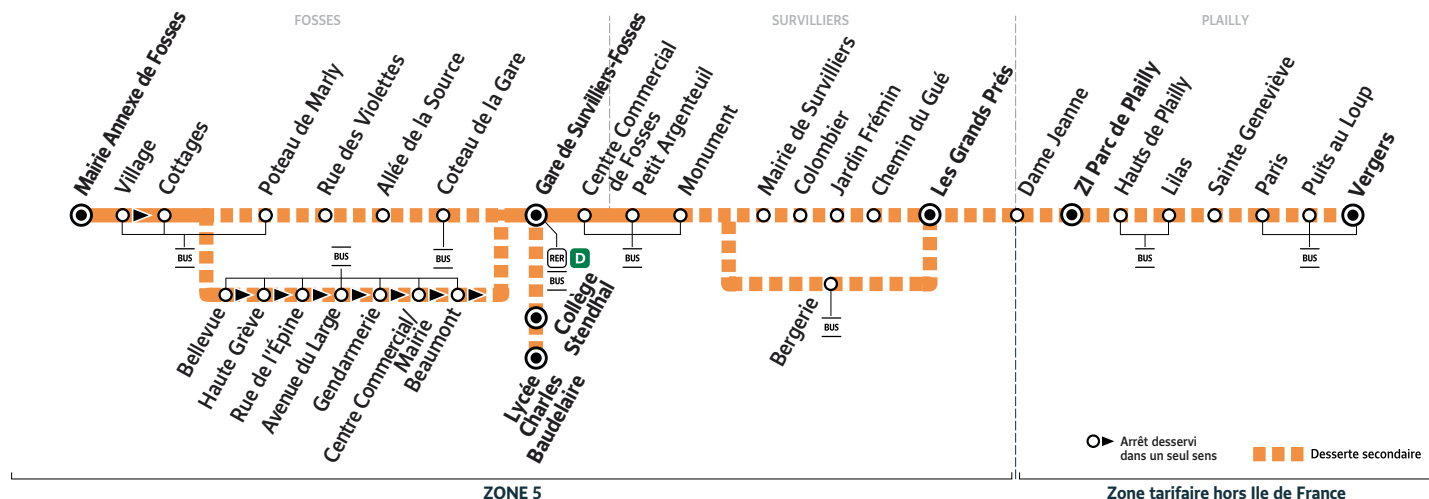

Filéo : Pour plus d'informations, reportez-vous à la fin de ce document.

* Les horaires sont donnés à titre indicatif.

^o parking du collège

(1) descendre à l'arrêt **Rue de l'Épine** pour aller au lycée Baudelaire

(2) descendre à l'arrêt **Beaumont** pour aller au collège Stendhal

i Bon à savoir

- Pas de service les dimanches et jours fériés.
- Nos conducteurs s'efforcent en permanence de respecter ces horaires. Les conditions de circulation peuvent toutefois causer occasionnellement des retards.