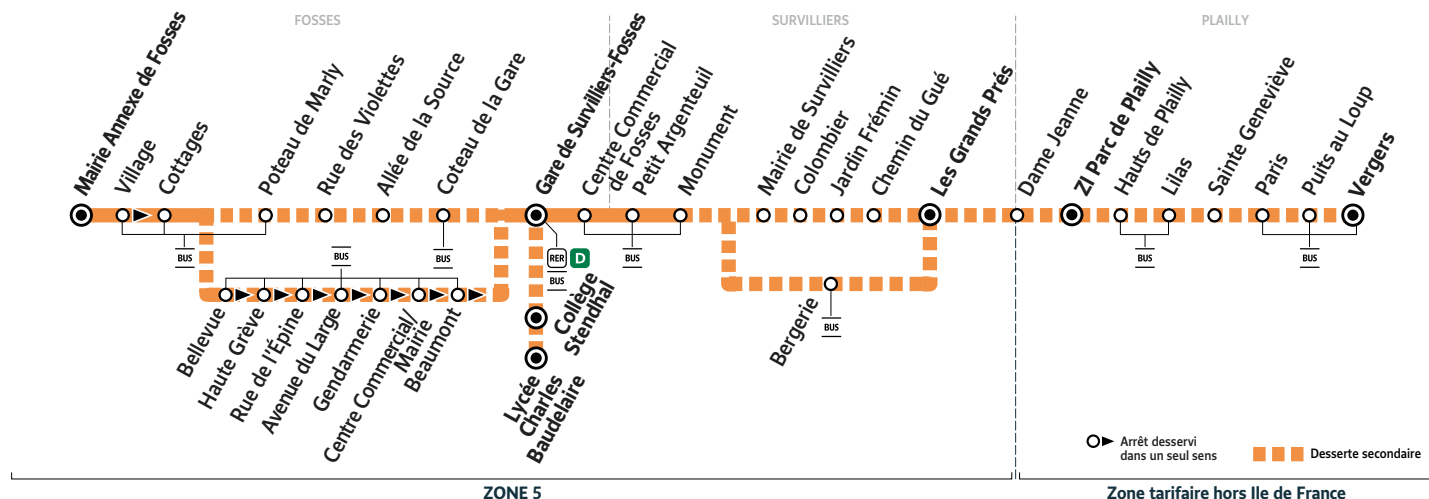

Horaires valables du 24 août 2020 au 22 août 2021

Samedi

SURVILLIERS	Les Grands Prés	Filéo	8:16	9:16	10:15	11:15	12:15	13:16	14:29	15:29	16:29	17:29	18:29	19:29		
	Bergerie								14:30	15:30	16:30	17:30	18:30	19:30		
	Chemin du Gué	Filéo	8:17	9:17	10:16	11:16	12:16	13:17								
	Jardin Frémin	Filéo	8:18	9:18	10:17	11:17	12:17	13:18								
	Colombier	Filéo	8:19	9:19	10:18	11:18	12:18	13:19								
	Mairie de Survilliers	Filéo	8:20	9:20	10:19	11:19	12:19	13:20								
	Monument	Filéo	8:21	9:21	10:21	11:21	12:21	13:21	14:31	15:31	16:31	17:31	18:31	19:31		
	Petit Argenteuil	Filéo	8:22	9:22	10:22	11:22	12:22	13:22	14:32	15:33	16:33	17:33	18:33	19:32		
FOSSES	Centre Commercial de Fosses	Filéo	8:23	9:23	10:23	11:23	12:23	13:23	14:33	15:34	16:34	17:34	18:34	19:33		
	Gare de Survilliers-Fosses	Filéo	8:25	9:25	10:25	11:25	12:25	13:25	14:35	15:36	16:36	17:36	18:36	19:35		
	Départ* du RER D vers Paris		8:30	9:30	10:30	11:30	12:30	13:30								
Arrivée* du RER D de Paris								13:45	14:45	15:45	16:45	17:45	18:45	19:45		
FOSSES	Gare de Survilliers-Fosses	Filéo	7:00	7:30	8:30	9:30	10:30	11:30	12:30	13:49	14:49	15:49	16:49	17:49	18:49	19:49
	Coteau de la Gare		7:02	7:32	8:32	9:32	10:32	11:32	12:32	13:51	14:51	15:51	16:51	17:51	18:51	19:51
	Allée de la Source		7:03	7:33	8:33	9:33	10:33	11:33	12:33	13:52	14:52	15:52	16:52	17:52	18:52	19:52
	Rue des Violettes		7:03	7:33	8:33	9:33	10:34	11:34	12:34	13:52	14:52	15:52	16:52	17:52	18:52	19:52
	Poteau de Marly	Filéo	7:04	7:34	8:34	9:34	10:34	11:34	12:34	13:53	14:53	15:53	16:53	17:53	18:53	19:53
	Cottages		7:05	7:35	8:35	9:35	10:36	11:36	12:36	13:54	14:54	15:54	16:54	17:54	18:54	19:54
	Mairie Annexe de Fosses		7:07	7:37	8:37	9:37	10:38	11:38	12:38	13:56	14:56	15:56	16:56	17:56	18:56	19:56

Filéo : Pour plus d'informations, reportez-vous à la fin de ce document.

* Les horaires sont donnés à titre indicatif.

Correspondances garanties, le bus attendra le RER de 19h45 jusqu'à 20 minutes si ce dernier est en retard.

Bon à savoir

- Pas de service les dimanches et jours fériés.
- Nos conducteurs s'efforcent en permanence de respecter ces horaires. Les conditions de circulation peuvent toutefois causer occasionnellement des retards.