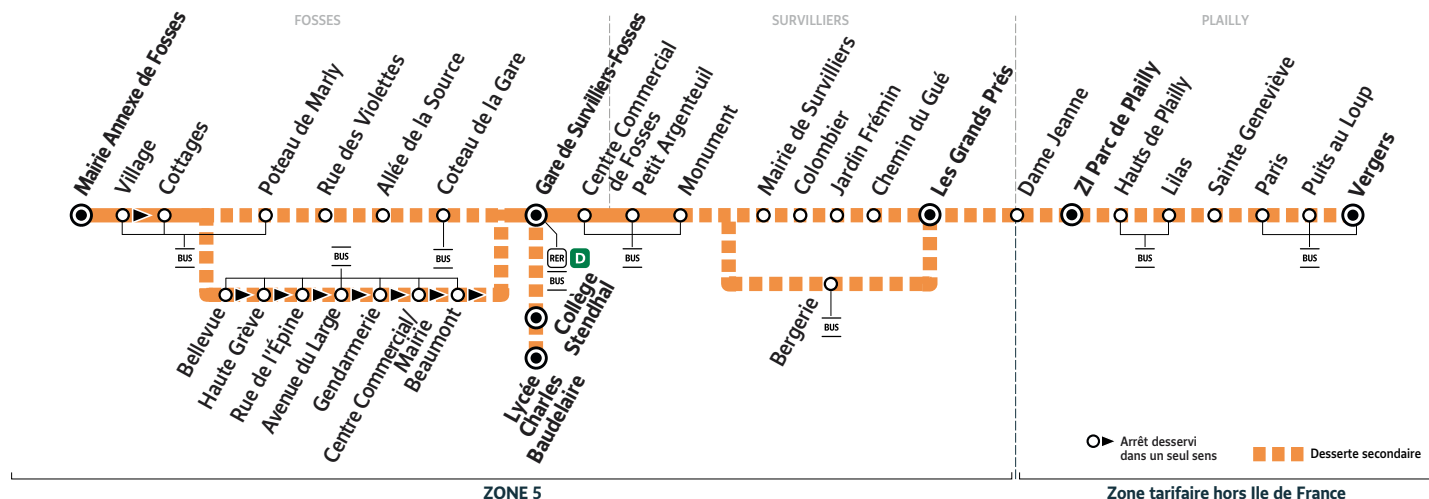

■ Circule uniquement en période scolaire.

Horaires valables du 24 août 2020 au 22 août 2021

Du lundi au vendredi

PLAILLY											
	Vergers										
	Puits au Loup										
	Paris										
	Sainte Geneviève										
	Lilas										
	Hauts de Plailly										
	ZI Parc de Plailly	9:13					12:46	13:46	14:16		
	Dame Jeanne	9:14					12:47	13:47	14:17		
SURVILLIERS											
	Bergerie	Filéo									
	Les Grands Prés	Filéo	9:16	9:46	10:46	11:45					14:43
	Bergerie						12:49	13:49	14:19	14:44	
	Chemin du Gué	Filéo	9:17	9:47	10:47	11:46					
	Jardin Frémin	Filéo	9:18	9:48	10:48	11:47					
	Colombier	Filéo	9:19	9:49	10:49	11:48					
	Mairie de Survilliers	Filéo	9:20	9:50	10:50	11:49					
	Monument	Filéo	9:21	9:51	10:51	11:50	12:50	13:50	14:20	14:45	
	Petit Argenteuil	Filéo	9:22	9:52	10:52	11:52	12:52	13:52	14:22	14:47	
FOSSES											
	Centre Commercial de Fosses	Filéo	9:23	9:53	10:53	11:53	12:53	13:53	14:23	14:48	
	Collège Stendhal°										
	Gare de Survilliers-Fosses	Filéo	9:25	9:55	10:55	11:55	12:55	13:55	14:25	14:50	
	Départ* du RER D vers Paris		9:30	10:00	11:00	12:00	13:00	14:00	14:30	15:00	
FOSSES											
	Collège Stendhal						12:45				
	Arrivée* du RER D de Paris		9:15	10:15	10:45	11:45	12:45	13:45		14:45	
FOSSES											
	Gare de Survilliers-Fosses	Filéo	9:37	10:07	10:37	11:07	11:57	12:50	12:57	13:50	14:57
	Coteau de la Gare		9:39	10:09	10:39	11:09	11:59	12:52	12:59	13:52	14:59
	Allée de la Source		9:40	10:10	10:40	11:10	12:00	12:53	13:00	13:53	15:00
	Rue des Violettes		9:40	10:10	10:40	11:10	12:00	12:53	13:00	13:53	15:00
	Poteau de Marly	Filéo	9:41	10:11	10:41	11:11	12:01	12:54	13:01	13:54	15:01
	Cottages		9:42	10:12	10:42	11:12	12:02	12:55	13:02	13:55	15:02
	Mairie Annexe de Fosses		9:44	10:14	10:44	11:14	12:04	12:57	13:04	13:57	15:04