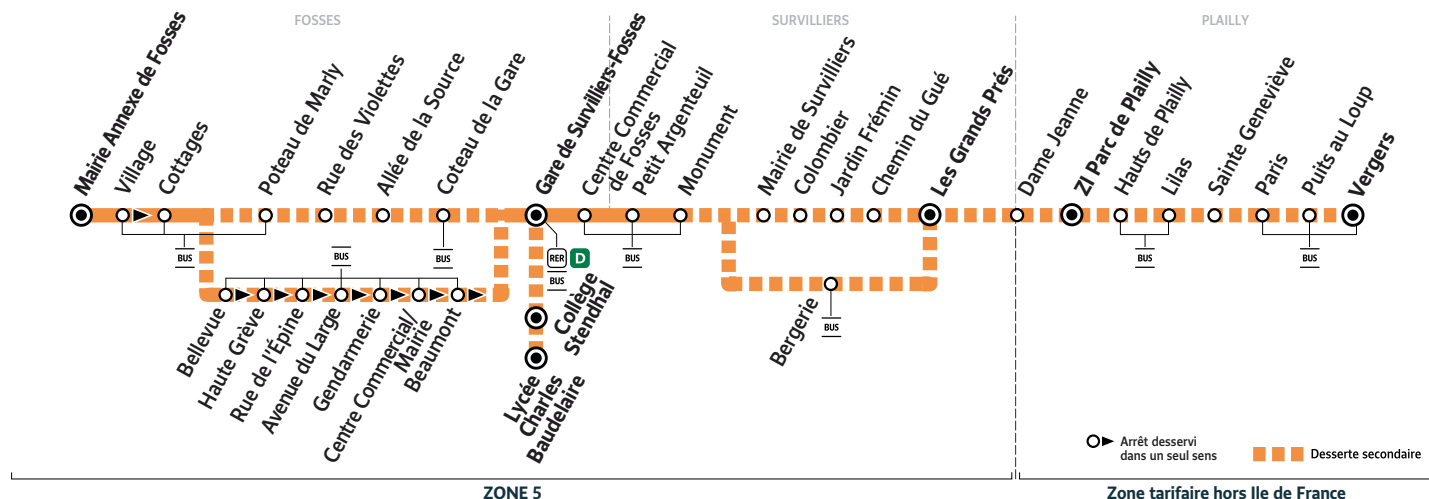

Horaires valables du 24 août 2020 au 22 août 2021

Samedi

FOSSES			6:47	7:17	7:47	8:47	9:47	10:47	11:47	12:47	14:00	15:00	16:00	17:00	18:00	19:00	20:00
	Mairie Annexe de Fosses																
	Village		6:48	7:18	7:48	8:48	9:48	10:48	11:48	12:48	14:01	15:01	16:01	17:01	18:01	19:01	20:01
	Cottages		6:49	7:19	7:49	8:49	9:49	10:49	11:49	12:49	14:02	15:02	16:02	17:02	18:02	19:02	20:02
	Poteau de Marly	Filéo	6:51	7:21	7:51	8:51	9:51	10:51	11:51	12:51	14:04	15:04	16:04	17:04	18:04	19:04	20:04
	Rue des Violettes		6:51	7:21	7:51	8:51	9:51	10:51	11:51	12:51	14:04	15:04	16:04	17:04	18:04	19:04	20:04
	Allée de la Source		6:52	7:22	7:52	8:52	9:52	10:52	11:52	12:52	14:05	15:05	16:05	17:05	18:05	19:05	20:05
	Coteau de la Gare		6:53	7:23	7:53	8:53	9:53	10:53	11:53	12:53	14:06	15:06	16:06	17:06	18:06	19:06	20:06
	Gare de Survilliers-Fosses	Filéo	6:55	7:25	7:55	8:55	9:55	10:55	11:55	12:55	14:08	15:08	16:08	17:08	18:08	19:08	20:08
	Départ* du RER D vers Paris		7:00	7:30	8:00	9:00	10:00	11:00	12:00	13:00							
	Arrivée* du RER D de Paris										14:15	15:15	16:15	17:15	18:15	19:15	
	Gare de Survilliers-Fosses	Filéo			8:04	9:04	10:04	11:04	12:04	13:04	14:19	15:19	16:19	17:19	18:19	19:19	
	Centre Commercial de Fosses	Filéo			8:06	9:06	10:06	11:06	12:06	13:06	14:21	15:21	16:21	17:21	18:21	19:21	
	Petit Argenteuil	Filéo			8:06	9:06	10:06	11:06	12:06	13:06	14:21	15:21	16:21	17:21	18:21	19:21	
	Monument	Filéo			8:08	9:08	10:08	11:08	12:08	13:08	14:23	15:23	16:23	17:23	18:23	19:23	
	Mairie de Survilliers	Filéo									14:24	15:24	16:24	17:24	18:24	19:24	
	Bergerie				8:09	9:09	10:09	11:09	12:09	13:09							
	Colombier	Filéo									14:25	15:25	16:25	17:25	18:25	19:25	
	Jardin Frémin	Filéo									14:26	15:26	16:26	17:26	18:26	19:26	
	Chemin du Gué	Filéo									14:26	15:26	16:26	17:26	18:26	19:26	
	Les Grands Prés	Filéo			8:10	9:10	10:10	11:10	12:10	13:10	14:27	15:27	16:27	17:27	18:27	19:27	

Filéo : Pour plus d'informations, reportez-vous à la fin de ce document.

* Les horaires sont donnés à titre indicatif.

Correspondances garanties, le bus attendra le RER de 19h15 jusqu'à 20 minutes si ce dernier est en retard.

Bon à savoir

- Pas de service les dimanches et jours fériés.
- Nos conducteurs s'efforcent en permanence de respecter ces horaires. Les conditions de circulation peuvent toutefois causer occasionnellement des retards.