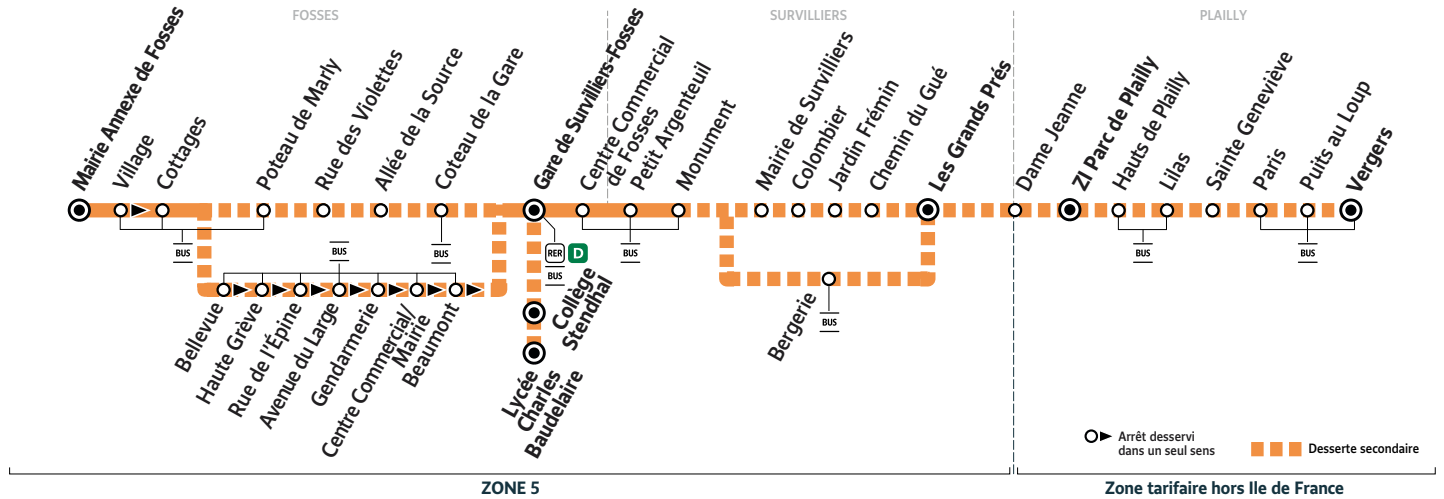

R2

→ FOSSES Mairie Annexe

Horaires valables du 24 août 2020 au 22 août 2021

Du lundi au vendredi

PLAILLY	Vergers		6:19		7:04		7:32					8:06		
	Puits au Loup		6:20		7:05		7:33					8:07		
	Paris		6:20		7:05		7:33					8:07		
	Sainte Geneviève		6:21		7:06		7:34					8:08		
	Lilas		6:22		7:07		7:35					8:09		
	Hauts de Plailly		6:22		7:07		7:35					8:09		
	ZI Parc de Plailly			6:53										
	Dame Jeanne			6:54										
SURVILLIERS	Bergerie	Filéo							8:00	8:01			8:54	
	Les Grands Prés	Filéo	6:26	6:38	6:56	7:11	7:30	7:39	8:01	8:02	8:01	8:13	8:31	8:55
	Bergerie													
	Chemin du Gué	Filéo	6:27	6:39	6:57	7:12	7:31	7:40	8:02	8:03	8:02	8:14	8:32	8:56
	Jardin Frémin	Filéo	6:28	6:40	6:58	7:13	7:32	7:41	8:03	8:04	8:03	8:15	8:33	8:57
	Colombier	Filéo	6:29	6:41	6:59	7:14	7:33	7:42	8:04	8:05	8:04	8:16	8:34	8:58
	Mairie de Survilliers	Filéo	6:30	6:42	7:00	7:15	7:34	7:43	8:05	8:06	8:05	8:17	8:35	8:59
	Monument	Filéo	6:31	6:43	7:01	7:16	7:35	7:44	8:06	8:07	8:06	8:18	8:36	9:00
Petit Argenteuil	Filéo	6:32	6:44	7:02	7:17	7:36	7:45	8:07	8:08	8:07	8:19	8:37	9:01	
FOSSES	Centre Commercial de Fosses	Filéo	6:33	6:45	7:03	7:18	7:37	7:46			8:08	8:20	8:38	
	Collège Stendhal°								8:11	8:12				9:04
	Gare de Survilliers-Fosses	Filéo	6:35	6:47	7:05	7:20	7:39	7:48			8:10	8:22	8:40	
Départ* du RER D vers Paris			6:45	7:00	7:15	7:30	7:45	8:00			8:15	8:30	8:45	
FOSSES	Collège Stendhal													
Arrivée* du RER D de Paris				6:45		7:15	7:30	7:45				8:15	8:45	
FOSSES	Gare de Survilliers-Fosses	Filéo		7:03		7:23	7:41	7:59				8:33	8:52	9:07
	Coteau de la Gare			7:05		7:25	7:43	8:01				8:35	8:54	9:09
	Allée de la Source			7:06		7:26	7:44	8:02				8:36	8:55	9:10
	Rue des Violettes			7:06		7:26	7:44	8:02				8:36	8:55	9:10
	Poteau de Marly	Filéo		7:07		7:27	7:45	8:03				8:37	8:56	9:11
	Cottages			7:08		7:28	7:46	8:04				8:38	8:57	9:12
	Mairie Annexe de Fosses			7:09		7:29	7:47	8:05				8:39	8:58	9:14

Filéo : Pour plus d'informations, reportez-vous à la fin de ce document.

* Les horaires sont donnés à titre indicatif.

° parking du collège

i Bon à savoir

- Pas de service les dimanches et jours fériés.
- Nos conducteurs s'efforcent en permanence de respecter ces horaires. Les conditions de circulation peuvent toutefois causer occasionnellement des retards.

■ Circule uniquement en période scolaire.