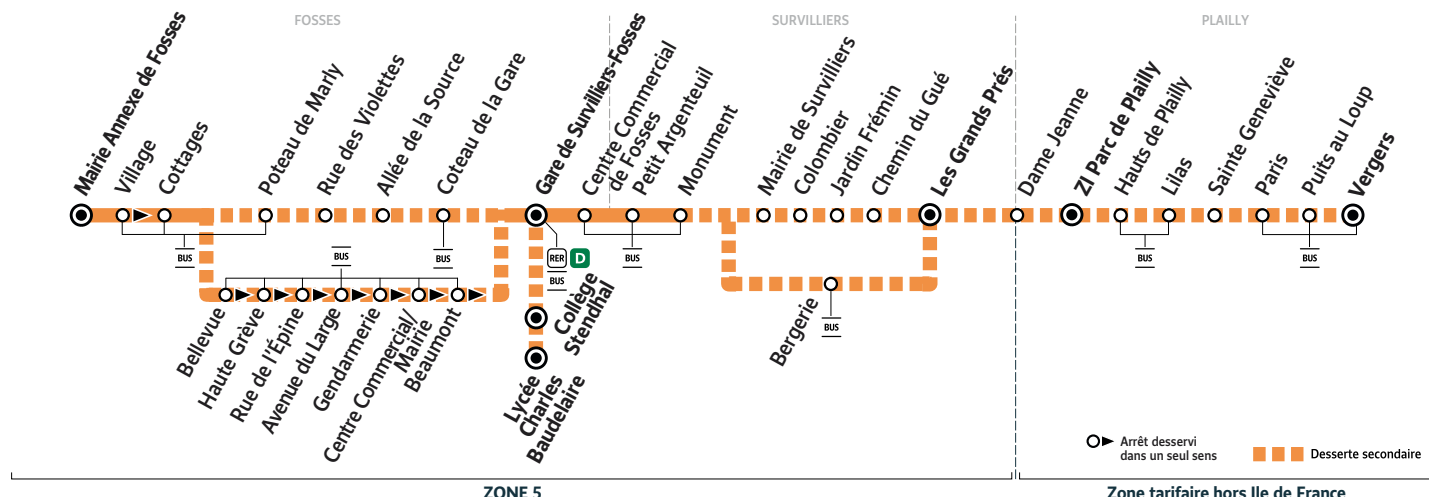

R2

→ PLAILLY Vergers

Horaires valables du 24 août 2020 au 22 août 2021

Du lundi au vendredi

FOSSES	Mairie Annexe de Fosses		14:16	14:45	15:37	16:04	16:34	16:46			17:39	
	Village		14:17	14:46	15:37	16:04	16:34	16:46			17:39	
	Cottages		14:18	14:47	15:38	16:05	16:35	16:47			17:40	
	Bellevue	Filéo										
	Haute Grève	Filéo										
	Rue de l'Épine (1)	Filéo										
	Avenue du Large	Filéo										
	Gendarmerie de Fosses	Filéo										
	Centre Commercial/Mairie de Fosses	Filéo										
	Beaumont (2)	Filéo										
	Poteau de Marly	Filéo	14:20	14:49	15:40	16:07	16:37	16:49			17:42	
	Rue des Violettes		14:21	14:50	15:41	16:08	16:38	16:50			17:43	
Allée de la Source		14:22	14:51	15:42	16:09	16:39	16:51			17:44		
Coteau de la Gare		14:23	14:52	15:43	16:10	16:40	16:52			17:45		
Gare de Survilliers-Fosses	Filéo	14:25	14:54	15:45	16:12	16:42	16:54			17:47		
Départ* du RER D vers Paris			14:30	15:00	16:00		17:00				18:00	
FOSSES	Lycée Charles Baudelaire									17:20		
	Collège Stendhal^o			15:15		16:15		17:15				
Arrivée* du RER D de Paris			14:15		15:45		16:45	17:00		17:30	18:00	
FOSSES	Gare de Survilliers-Fosses	Filéo	14:31	15:20	15:51	16:21	16:51	17:05	17:20	17:30	17:36	18:06
	Centre Commercial de Fosses	Filéo	14:33	15:22	15:53	16:23	16:53	17:07	17:22	17:32	17:38	18:08
SURVILLIERS	Petit Argenteuil	Filéo	14:33	15:22	15:53	16:23	16:53	17:07	17:22	17:32	17:38	18:08
	Monument	Filéo	14:35	15:24	15:55	16:25	16:55	17:09	17:24	17:34	17:40	18:10
	Mairie de Survilliers	Filéo	14:36	15:25	15:56	16:26	16:56	17:10	17:25	17:35	17:41	18:11
	Bergerie											
	Colombier	Filéo	14:37	15:26	15:57	16:27	16:57	17:11	17:26	17:36	17:42	18:12
	Jardin Frémin	Filéo	14:38	15:27	15:58	16:28	16:58	17:12	17:27	17:37	17:43	18:13
	Chemin du Gué	Filéo	14:39	15:28	15:59	16:28	16:59	17:13	17:28	17:38	17:44	18:14
Les Grands Prés	Filéo	14:40	15:29	16:00	16:29	17:00	17:14	17:29	17:39	17:45	18:15	
PLAILLY	Dame Jeanne						17:02	17:16				
	ZI Parc de Plailly						17:03	17:17				
	Hauts de Plailly										17:49	
	Lilas										17:49	
	Sainte Geneviève										17:50	
	Paris										17:51	
	Puits au Loup										17:52	
Vergers										17:53		

Filéo : Pour plus d'informations, reportez-vous à la fin de ce document.

* Les horaires sont donnés à titre indicatif.

i Bon à savoir

- Pas de service les dimanches et jours fériés.
- Nos conducteurs s'efforcent en permanence de respecter ces horaires. Les conditions de circulation peuvent toutefois causer occasionnellement des retards.

- ^o parking du collège
- (1) descendre à l'arrêt **Rue de l'Épine** pour aller au lycée Baudelaire
- (2) descendre à l'arrêt **Beaumont** pour aller au collège Stendhal

Circule les lundis, mardis, jeudis et vendredis uniquement en période scolaire.