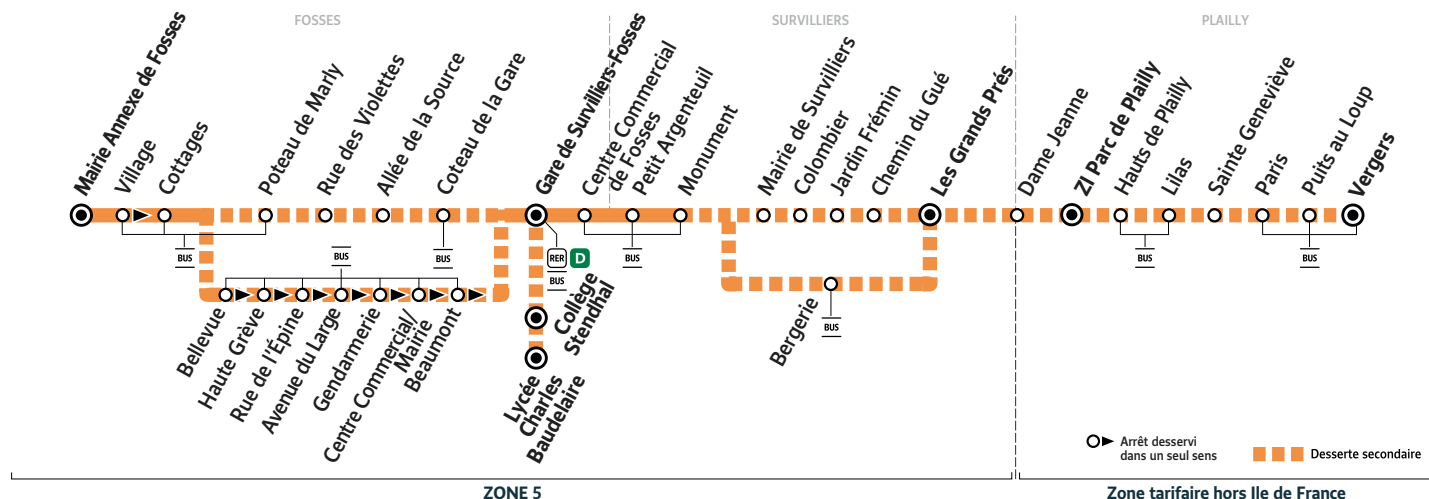

R2

→ PLAILLY Vergers

Horaires valables du 24 août 2020 au 22 août 2021

Du lundi au vendredi

FOSSÉS	Mairie Annexe de Fosses		18:00	18:19	18:45	19:04	19:30	19:49	20:46	
	Village		18:00	18:19	18:45	19:04	19:30	19:49	20:46	
	Cottages		18:01	18:20	18:46	19:05	19:31	19:50	20:47	
	Bellevue	Filéo								
	Haute Grève	Filéo								
	Rue de l'Épine (1)	Filéo								
	Avenue du Large	Filéo								
	Gendarmerie de Fosses	Filéo								
	Centre Commercial/Mairie de Fosses	Filéo								
	Beaumont (2)	Filéo								
	Poteau de Marly	Filéo	18:03	18:22	18:48	19:07	19:33	19:52	20:49	
	Rue des Violettes		18:04	18:23	18:49	19:08	19:34	19:53	20:50	
	Allée de la Source		18:05	18:24	18:50	19:09	19:35	19:54	20:51	
	Coteau de la Gare		18:06	18:25	18:51	19:10	19:36	19:55	20:52	
	Gare de Survilliers-Fosses	Filéo	18:08	18:27	18:53	19:12	19:38	19:57	20:54	
	Départ* du RER D vers Paris		18:15		19:00		19:45		21:00	
FOSSÉS	Lycée Charles Baudelaire			18:15						
	Collège Stendhal°									
	Arrivée* du RER D de Paris		18:15	18:30	18:45	19:00	19:15	19:30	19:45	20:00
FOSSÉS	Gare de Survilliers-Fosses	Filéo	18:20	18:25	18:35	18:51	19:06	19:24	19:50	20:04
	Centre Commercial de Fosses	Filéo	18:22	18:27	18:37	18:53	19:08	19:26	19:52	20:06
SURVILLIERS	Petit Argenteuil	Filéo	18:22	18:27	18:37	18:53	19:08	19:26	19:52	20:06
	Monument	Filéo	18:24	18:29	18:39	18:55	19:10	19:28	19:54	20:08
	Mairie de Survilliers	Filéo	18:25	18:30	18:40	18:56	19:11	19:29	19:55	20:09
	Bergerie									
	Colombier	Filéo	18:26	18:31	18:41	18:57	19:12	19:30	19:40	19:56
	Jardin Frémin	Filéo	18:27	18:32	18:42	18:58	19:13	19:31	19:41	19:57
	Chemin du Gué	Filéo	18:28	18:33	18:43	18:59	19:14	19:32	19:42	19:58
	Les Grands Prés	Filéo	18:29	18:34	18:44	19:00	19:15	19:33	19:43	19:59
PLAILLY	Dame Jeanne		18:31				19:35			
	ZI Parc de Plailly		18:32				19:36			
	Hauts de Plailly				19:03			20:02	20:16	
	Lilas				19:03			20:02	20:16	
	Sainte Geneviève				19:04			20:03	20:17	
	Paris				19:05			20:04	20:18	
	Puits au Loup				19:06			20:04	20:18	
	Vergers				19:07			20:05	20:19	

Filéo : Pour plus d'informations, reportez-vous à la fin de ce document.

* Les horaires sont donnés à titre indicatif.

i Bon à savoir

- Pas de service les dimanches et jours fériés.
- Nos conducteurs s'efforcent en permanence de respecter ces horaires. Les conditions de circulation peuvent toutefois causer occasionnellement des retards.

° parking du collège

- (1) descendre à l'arrêt **Rue de l'Épine** pour aller au lycée Baudelaire
- (2) descendre à l'arrêt **Beaumont** pour aller au collège Stendhal

Circule les lundis, mardis, jeudis et vendredis uniquement en période scolaire.

Correspondances garanties, le bus attendra le RER de 20h00 jusqu'à 20 minutes si ce dernier est en retard.