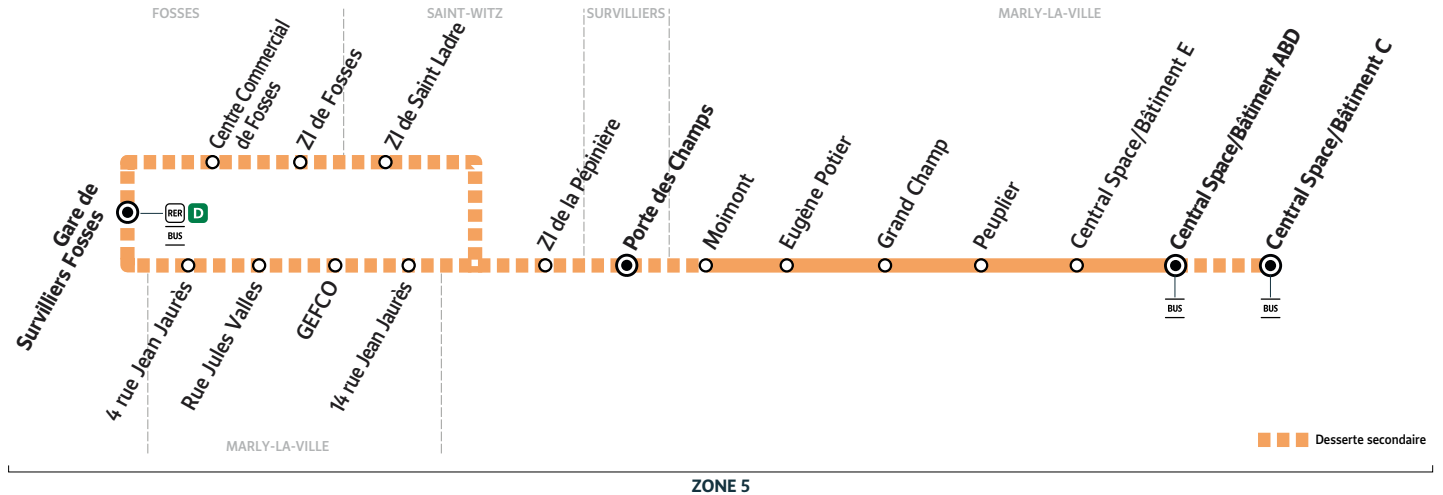

ZONE 5

Horaires valables du 24 août 2020 au 22 août 2021

Du lundi au vendredi

MARLY-LA-VILLE	Central Space/Bâtiment C		5:48				7:48		8:26			13:41	14:11	
	Central Space/Bâtiment ABD		5:49	6:30	6:57	7:32	7:49	8:02	8:27			13:15	13:42	14:12
	Central Space/Bâtiment E		5:49	6:30	6:57	7:32	7:49	8:02	8:27			13:15	13:42	14:12
	Peuplier		5:50	6:31	6:58	7:33	7:50	8:03	8:28			13:16	13:43	14:13
	Grand Champ		5:50	6:31	6:58	7:33	7:50	8:03	8:28			13:17	13:44	14:14
	Eugène Potier		5:50	6:31	6:58	7:33	7:50	8:03	8:28			13:17	13:44	14:14
	Moimont		5:51	6:32	6:59	7:34	7:51	8:04	8:29			13:18	13:45	14:15
SURVILLIERS	Porte des Champs				7:01		7:53		8:46					
SAINT WITZ	ZI de la Pépinière		5:53						8:31	8:48		13:47	14:17	
MARLY-LA-VILLE	14 rue Jean Jaurès			6:33		7:35	7:56	8:05		8:50	13:19			
	Gefco			6:33		7:35	7:56	8:05		8:51	13:19			
	Rue Jules Valles			6:34		7:36	7:57	8:06		8:51	13:20			
	4 rue Jean Jaurès			6:35		7:37	7:58	8:07		8:52	13:21			
SURVILLIERS	Porte des Champs		5:55					8:33			13:49	14:19		
SAINT WITZ	ZI de Saint Ladre		5:57		7:03			8:35			13:51	14:21		
FOSSES	ZI de Fosses		5:58		7:04				8:36			13:52	14:22	
	Centre Commercial de Fosses	Filéo	5:59		7:05				8:37			13:53	14:23	
	Gare de Survilliers-Fosses	Filéo	6:00	6:37	7:06	7:39	8:00	8:09	8:38	8:54	13:24	13:55	14:25	
Départ* du RER D vers Paris			6:15	6:45	7:15	7:45		8:15	8:45	9:00	13:30	14:00	14:30	

Filéo : Pour plus d'informations, reportez-vous à la fin de ce document.

* Les horaires sont donnés à titre indicatif.

i Bon à savoir

- Pas de service les samedis, dimanches et jours fériés.
- Nos conducteurs s'efforcent en permanence de respecter ces horaires. Les conditions de circulation peuvent toutefois causer occasionnellement des retards.