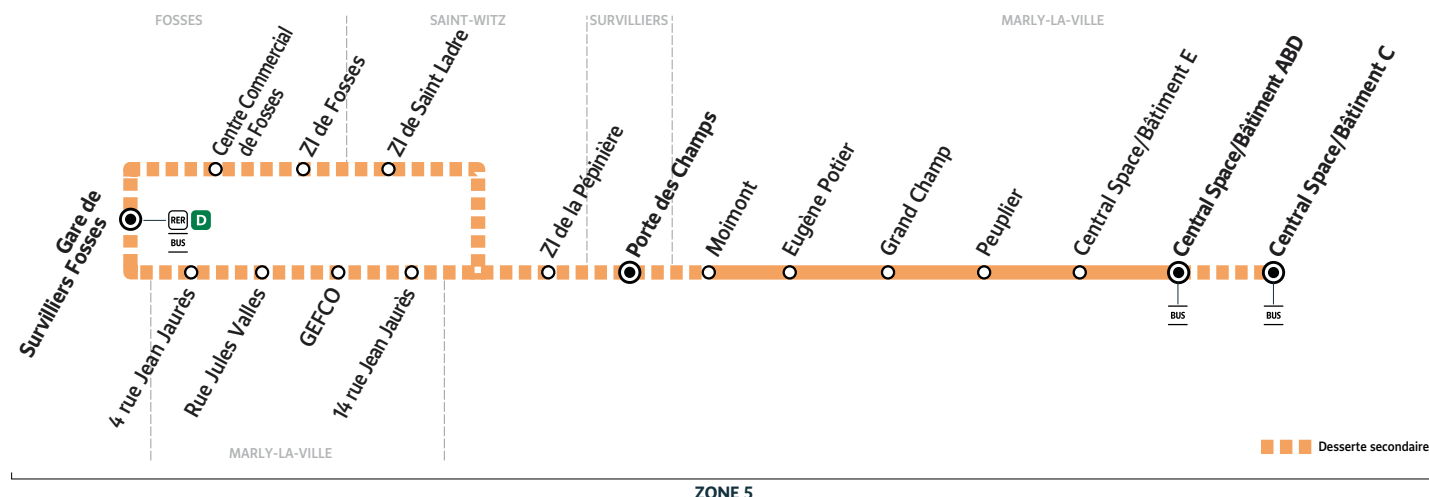

Horaires valables du 24 août 2020 au 22 août 2021

Du lundi au vendredi

MARLY-LA-VILLE	Central Space/Bâtiment C										16:29								18:57	20:14	
	Central Space/Bâtiment ABD											15:42	16:30	17:14	17:42				18:58	20:15	
	Central Space/Bâtiment E											15:42	16:30	17:14	17:42				18:58	20:15	
	Peuplier											15:43	16:31	17:15	17:43				18:59	20:16	
	Grand Champ											15:44	16:32	17:16	17:44				19:00	20:17	
	Eugène Potier											15:44	16:32	17:16	17:44				19:00	20:17	
	Moimont											15:45	16:33	17:17	17:45				19:01	20:18	
SURVILLIERS	Porte des Champs										14:49	15:15	15:47	16:04	16:56	17:19	17:47	18:30	19:03		
SAINT WITZ	ZI de la Pépinière										15:17	15:49	16:06		16:58	17:21	17:49	18:32			
MARLY-LA-VILLE	14 rue Jean Jaurès											15:19		16:34	17:00		17:51	18:34		20:19	
	Gefco											15:20		16:34	17:01		17:51	18:35		20:19	
	Rue Jules Valles											15:20		16:35	17:01		17:52	18:35		20:20	
	4 rue Jean Jaurès											15:21		16:36	17:02		17:53	18:36		20:21	
SURVILLIERS	Porte des Champs																				
SAINT WITZ	ZI de Saint Ladre										14:51	15:50	16:07		17:22					19:05	
FOSSES	ZI de Fosses										14:52	15:51	16:08		17:23					19:06	
	Centre Commercial de Fosses	Filéo									14:53	15:52	16:09		17:24					19:07	
	Gare de Survilliers-Fosses	Filéo									14:55	15:24	15:54	16:11	16:39	17:05	17:26	17:55	18:38	19:09	20:23
	Départ* du RER D vers Paris										15:00	15:30	16:00	16:15	16:45	17:15	17:30	18:00	18:45	19:15	20:30

Filéo : Pour plus d'informations, reportez-vous à la fin de ce document.

* Les horaires sont donnés à titre indicatif.

i Bon à savoir

- Pas de service les samedis, dimanches et jours fériés.
- Nos conducteurs s'efforcent en permanence de respecter ces horaires. Les conditions de circulation peuvent toutefois causer occasionnellement des retards.