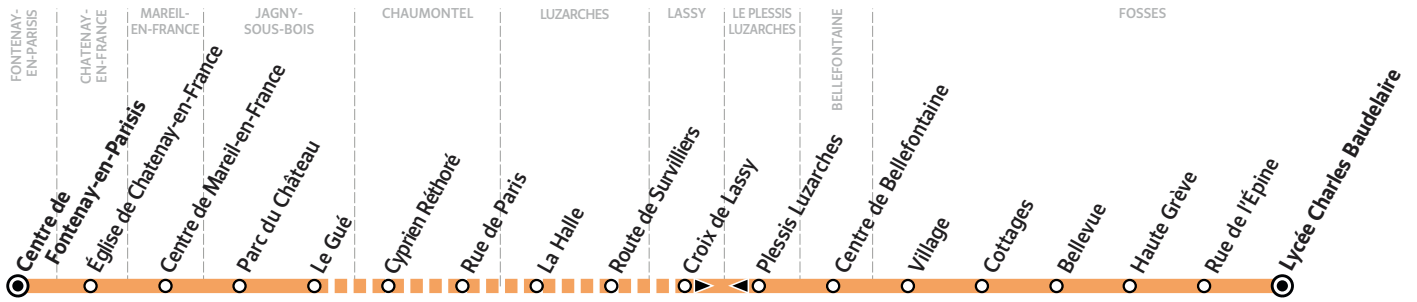

R48

→ FONTENAY-EN-PARISIS Centre

▶ Arrêt desservi dans un seul sens   ■ Desserte secondaire

ZONE 5

Horaires valables du 31 août 2020 au 2 juillet 2021 en période scolaire

Du lundi au vendredi

FOSSES	Lycée Charles Baudelaire	13:15	17:20	18:15
	Rue de l'Épine	13:16	17:21	18:16
	Haute Grève	13:17	17:22	18:17
	Bellevue	13:18	17:23	18:18
	Cottages	13:19	17:24	18:19
	Village	13:20	17:25	18:20
BELLEFONTAINE	Centre de Bellefontaine	13:23	17:28	18:23
LE PLESSIS LUZARCHES	Plessis Luzarches	13:25	17:30	18:25
LUZARCHES	Route de Survilliers	13:27	17:32	18:27
	La Halle	13:30	17:35	18:30
CHAUMONTEL	Rue de Paris	13:34	17:39	18:34
	Cyprien Réthoré	13:36	17:41	18:36
JAGNY-SOUS-BOIS	Le Gué	13:46	17:51	18:46
	Parc du Château	13:47	17:52	18:47
MAREIL-EN-FRANCE	Centre de Mareil-en-France	13:52	17:57	18:52
CHATENAY-EN-FRANCE	Église de Chatenay-en-France	13:57	18:02	18:57
FONTENAY-EN-PARISIS	Centre de Fontenay-en-Parisis	14:03	18:08	19:03

Cercle rose : Circule le mercredi uniquement en période scolaire.

Cercle bleu : Circule les lundis, mardis, jeudis et vendredis uniquement en période scolaire.

Afin de s'adapter au mieux aux horaires des établissements scolaires, les horaires de cette ligne sont susceptibles d'être modifiés : la semaine de la rentrée, la dernière semaine de l'année scolaire et pendant les périodes d'examen.

Pour en savoir plus, consultez notre site www.keolis-cif.com

i Bon à savoir

- Pas de service les samedis, dimanches et jours fériés.
- Nos conducteurs s'efforcent en permanence de respecter ces horaires. Les conditions de circulation peuvent toutefois causer occasionnellement des retards.