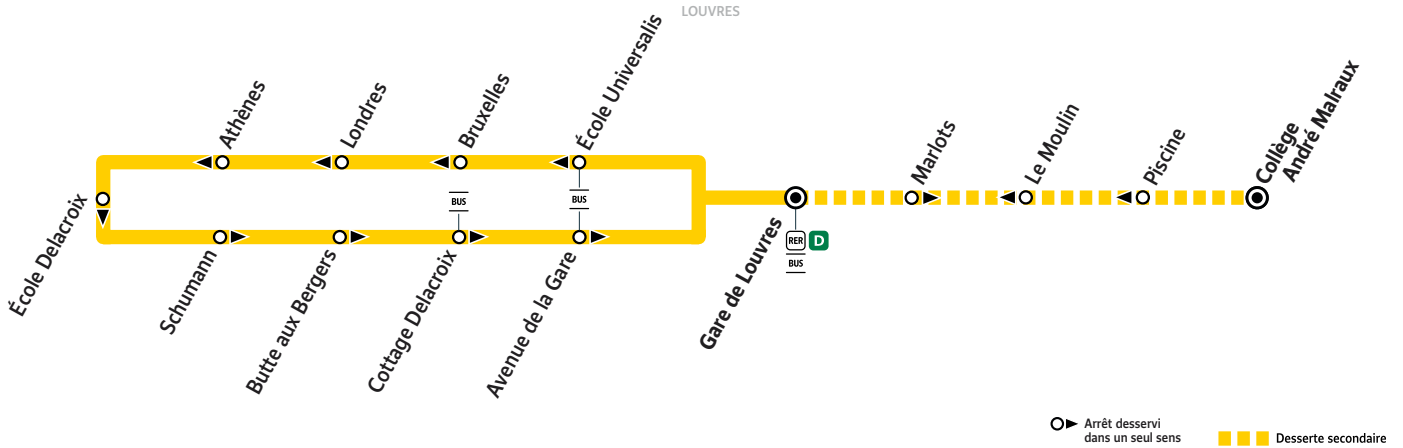

## Gare de LOUVRES Circulaire via École Delacroix

ZONE 5

		Arrivée* du RER D de Paris											
LOUVRES	Gare de Louvres	Filéo	7:44	7:59	8:33	8:48	9:03	9:18	9:48	12:17	12:47	13:17	13:47
	École Universalis		7:45	8:00	8:34	8:49	9:04	9:19	9:49	12:18	12:48	13:18	13:48
	Bruxelles		7:46	8:01	8:35	8:50	9:05	9:20	9:50	12:19	12:49	13:19	13:49
	Londres		7:47	8:02	8:36	8:51	9:06	9:21	9:51	12:20	12:50	13:20	13:50
	Athènes		7:48	8:03	8:37	8:52	9:07	9:22	9:52	12:21	12:51	13:21	13:51
	École Delacroix		7:49	8:04	8:38	8:53	9:08	9:23	9:53	12:22	12:52	13:22	13:52
	Schuman		7:50	8:05	8:39	8:54	9:09	9:24	9:54	12:23	12:53	13:23	13:53
	Butte aux Bergers		7:51	8:06	8:40	8:55	9:10	9:25	9:55	12:24	12:54	13:24	13:54
	Cottage Delacroix		7:52	8:07	8:41	8:56	9:11	9:26	9:56	12:25	12:55	13:25	13:55
	Avenue de la Gare		7:53	8:08	8:42	8:57	9:12	9:27	9:57	12:26	12:56	13:26	13:56
Gare de Louvres	Filéo	7:55	8:10	8:44	8:59	9:14	9:29	9:59	12:28	12:58	13:28	13:58	
Départ* du RER D vers Paris			8:05	8:20	8:50	9:05	9:20	9:35	10:05				