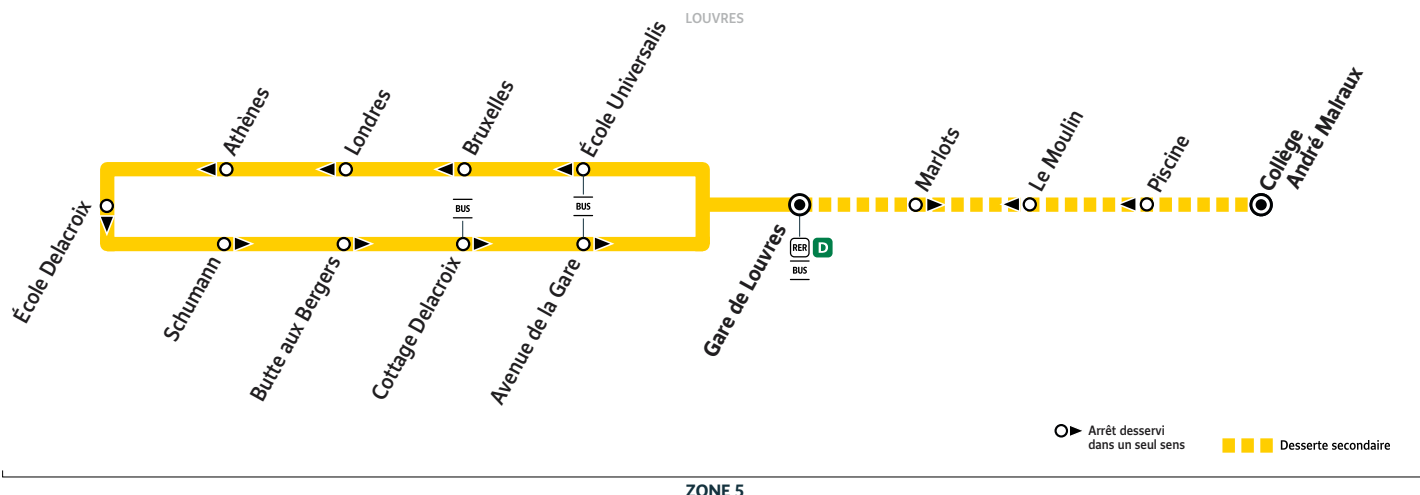

R5

LOUVRES Collège André Malraux Parking

ZONE 5

Horaires valables du 24 août 2020 au 22 août 2021

Du lundi au vendredi - Matin

LOUVRES	Gare de Louvres	Filéo	8:14	8:59
	Marlots		8:16	9:01
	Collège André Malraux Parking		8:17	9:02

Lundi, mardi, jeudi et vendredi - Après-midi

LOUVRES	Collège André Malraux Parking		16:05	17:02
	Piscine		16:07	17:04
	Le Moulin		16:08	17:05
	Gare de Louvres	Filéo	16:11	17:08

Circule uniquement en période scolaire.

Filéo : Pour plus d'informations, reportez-vous à la fin de ce document.

i Bon à savoir

- Pas de service les samedis, dimanches et jours fériés.
- Nos conducteurs s'efforcent en permanence de respecter ces horaires. Les conditions de circulation peuvent toutefois causer occasionnellement des retards.