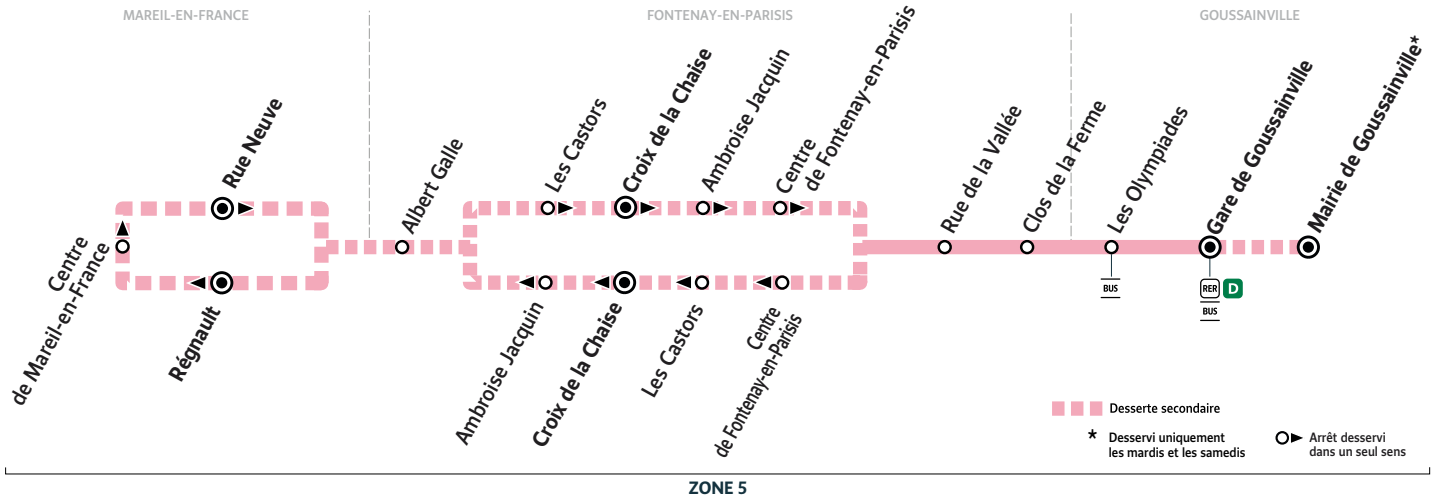

Horaires valables du 24 août 2020 au 22 août 2021

Du lundi au vendredi

MAREIL-EN-FRANCE	Regnault							6:48	8:02	9:13	9:13						
	Centre de Mareil-en-France							6:49	8:03	9:14	9:14						
	Rue Neuve							6:50	8:04	9:15	9:15						
FONTENAY-EN-PARISIS	Albert Galle							6:53	8:07	9:18	9:18						
	Les Castors							6:55	8:09	9:20	9:20						
	Croix de la Chaise	5:51	6:21	6:56	7:26	8:10	8:40	9:21	9:21	9:59	11:51						
	Ambroise Jacquin	5:52	6:22	6:57	7:27	8:11	8:41	9:22	9:22	10:00	11:52						
	Centre de Fontenay-en-Parisis	5:54	6:24	6:59	7:29	8:13	8:43	9:24	9:24	10:02	11:54						
	Rue de la Vallée	5:55	6:25	7:00	7:30	8:14	8:44	9:25	9:25	10:03	11:55						
	Clos de la Ferme	5:56	6:26	7:01	7:31	8:15	8:45	9:26	9:26	10:04	11:56						
GOUSSAINVILLE	Les Olympiades							6:02	6:32	7:07	7:37	8:22	8:52	9:32	9:32	10:10	12:02
	Gare de Goussainville							6:04	6:34	7:09	7:39	8:24	8:54	9:34	9:34	10:12	12:04
	Mairie de Goussainville														9:40		

- Ne circule pas le mardi.
- Circule uniquement le mardi.

i Bon à savoir

- Pas de service les dimanches et jours fériés.
- Nos conducteurs s'efforcent en permanence de respecter ces horaires. Les conditions de circulation peuvent toutefois causer occasionnellement des retards.

ZONE 5

Horaires valables du 24 août 2020 au 22 août 2021

Du lundi au vendredi

MAREIL-EN-FRANCE	Regnault	11:43									
	Centre de Mareil-en-France	11:44									
	Rue Neuve	11:45				17:35	18:44	20:04			
FONTENAY-EN-PARISIS	Albert Galle	11:48									
	Les Castors	11:50									
	Croix de la Chaise	11:51	12:59	13:29	16:56	18:05	19:19	20:40			
	Ambroise Jacquin	11:52	13:00	13:30							
	Centre de Fontenay-en-Parisis	11:54	13:02	13:32							
	Rue de la Vallée	11:55	13:03	13:33							
	Clos de la Ferme	11:56	13:04	13:34							
GOUSSAINVILLE	Les Olympiades	12:02	13:10	13:40	17:05	17:44	18:14	18:53	19:28	20:13	20:49
	Gare de Goussainville	12:04	13:12	13:42	17:07	17:46	18:16	18:55	19:30	20:15	20:51
	Mairie de Goussainville	12:10									