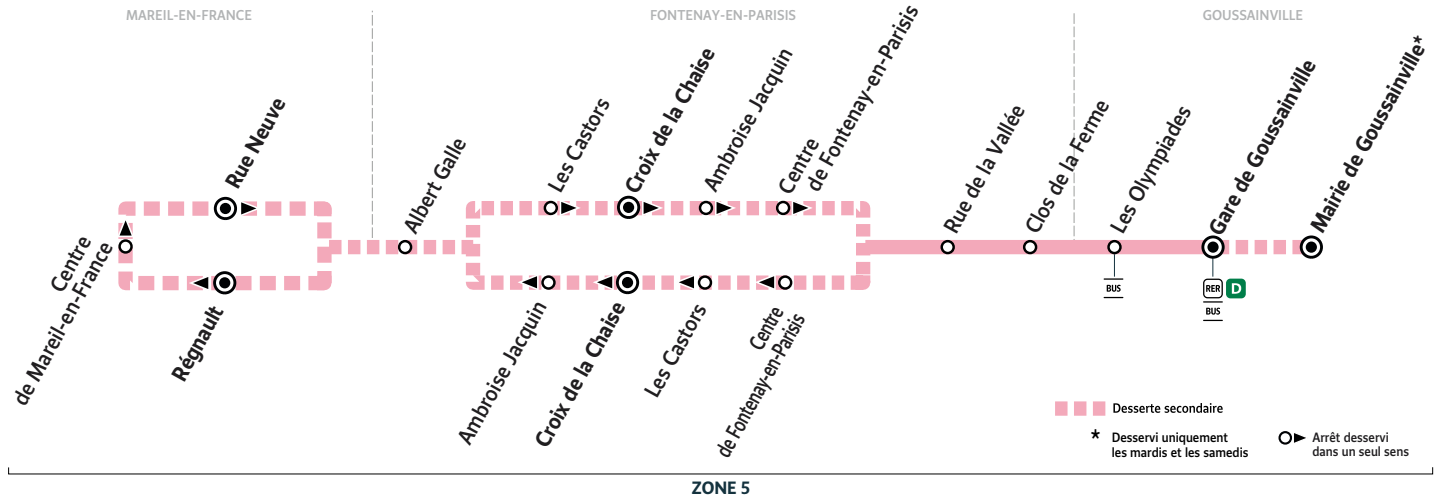

ZONE 5

Horaires valables du 24 août 2020 au 22 août 2021

Samedi

GOUSSAINVILLE	Mairie de Goussainville			11:00	12:20				
	Gare de Goussainville	7:07	7:37	11:10	12:30	17:30	18:10	18:40	19:10
	Les Olympiades	7:10	7:40	11:13	12:33	17:33	18:13	18:43	19:13
FONTENAY-EN-PARISIS	Clos de la Ferme			11:18	12:38	17:38	18:18	18:48	19:18
	Rue de la Vallée			11:19	12:39	17:39	18:19	18:49	19:19
	Centre de Fontenay-en-Parisis			11:20	12:40	17:40	18:20	18:50	19:20
	Les Castors			11:21	12:41	17:42	18:22	18:52	19:21
	Croix de la Chaise	7:17	7:47	11:22	12:42	17:43	18:23	18:53	19:22
	Ambroise Jacquin			11:23	12:43				
MAREIL-EN-FRANCE	Albert Galle			11:24	12:44				
	Regnault			11:28	12:48				
	Centre de Mareil-en-France			11:29	12:49				
	Rue Neuve			11:30	12:50				

i Bon à savoir

- Pas de service les dimanches et jours fériés.
- Nos conducteurs s'efforcent en permanence de respecter ces horaires. Les conditions de circulation peuvent toutefois causer occasionnellement des retards.