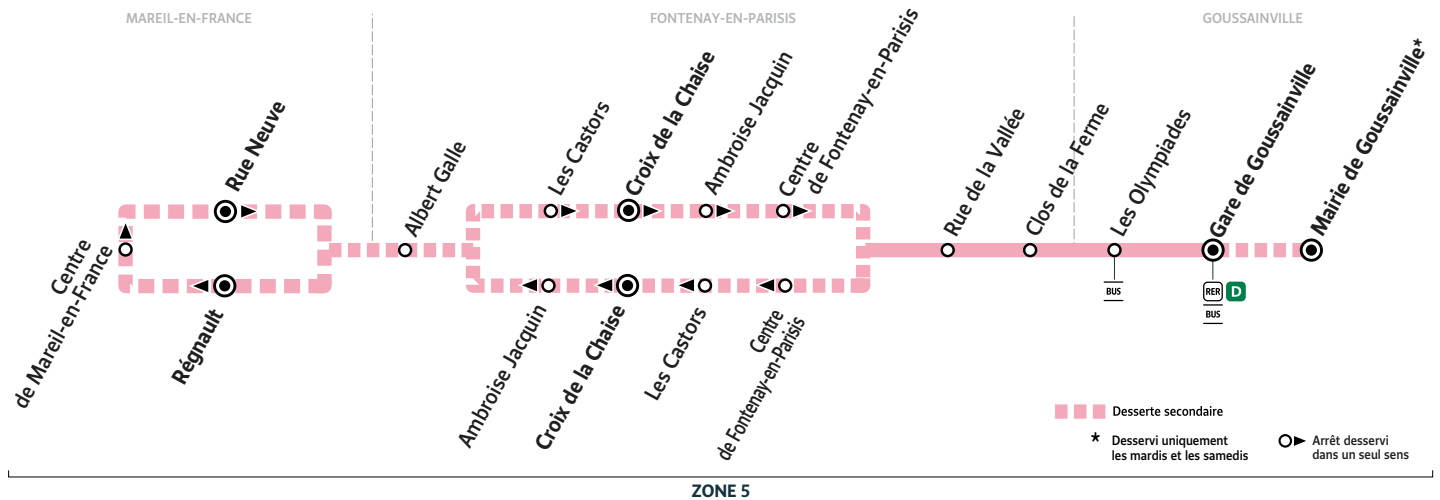

ZONE 5

Horaires valables du 24 août 2020 au 22 août 2021

Du lundi au vendredi

GOUSSAINVILLE	Mairie de Goussainville								11:08		12:23
	Gare de Goussainville	6:06	6:36	7:11	7:48	8:26	8:56	11:16	11:16	12:31	12:31
	Les Olympiades	6:09	6:39	7:14	7:51	8:29	8:59	11:19	11:19	12:34	12:34
FONTENAY-EN-PARISIS	Clos de la Ferme							11:24	11:24	12:39	12:39
	Rue de la Vallée							11:25	11:25	12:40	12:40
	Centre de Fontenay-en-Parisis							11:26	11:26	12:41	12:41
	Les Castors							11:27	11:27	12:42	12:42
	Croix de la Chaise	6:16		7:21		8:36		11:28	11:28	12:43	12:43
	Ambroise Jacquin								11:29		12:44
	Albert Galle								11:30		12:45
MAREIL-EN-FRANCE	Regnault		6:48		8:00		9:08		11:34		12:49
	Centre de Mareil-en-France								11:35		12:50
	Rue Neuve								11:36		12:51

Horaires valables du 24 août 2020 au 22 août 2021

Du lundi au vendredi

GOUSSAINVILLE	Mairie de Goussainville									
	Gare de Goussainville	13:16	16:41	17:11	17:50	18:20	19:05	19:41	20:26	20:56
	Les Olympiades	13:19	16:44	17:14	17:53	18:23	19:08	19:44	20:29	20:59
FONTENAY-EN-PARISIS	Clos de la Ferme	13:24	16:49	17:19	17:58	18:28	19:13	19:49	20:34	21:04
	Rue de la Vallée	13:25	16:50	17:20	17:59	18:29	19:14	19:50	20:35	21:05
	Centre de Fontenay-en-Parisis	13:26	16:51	17:21	18:00	18:30	19:15	19:51	20:36	21:06
	Les Castors	13:27	16:53	17:23	18:02	18:32	19:16	19:52	20:37	21:07
	Croix de la Chaise	13:28	16:54	17:24	18:03	18:33	19:17	19:53	20:38	21:08
	Ambroise Jacquin			17:25		18:34		19:54		
	Albert Galle			17:27		18:36		19:56		
MAREIL-EN-FRANCE	Regnault			17:31		18:40		20:00		
	Centre de Mareil-en-France			17:32		18:41		20:01		
	Rue Neuve			17:33		18:42		20:02		