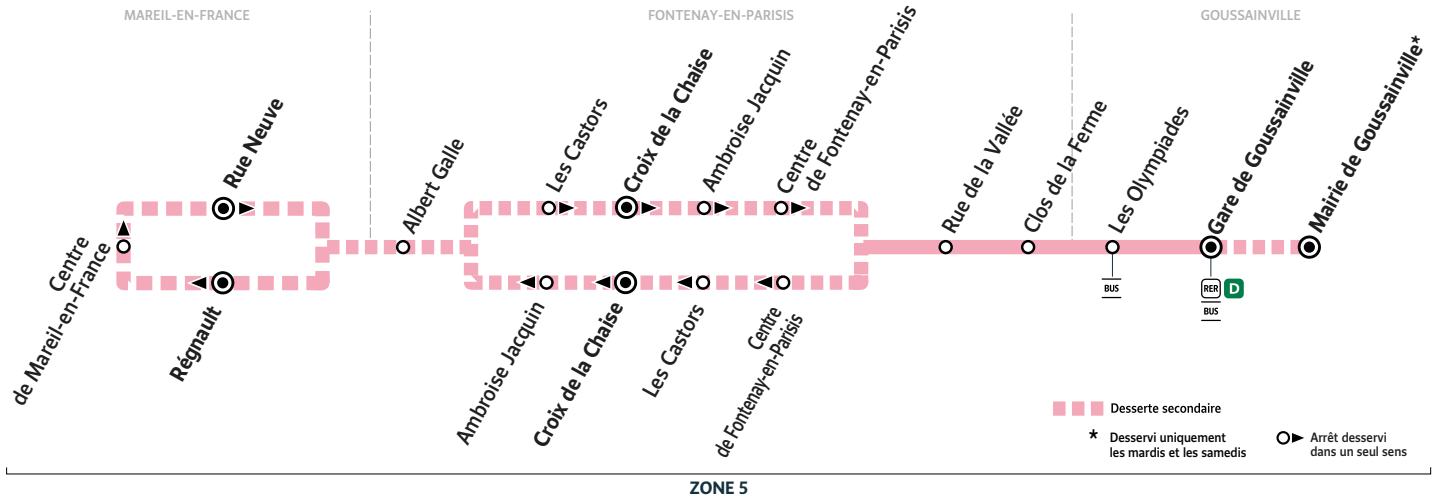

ZONE 5

Horaires valables du 24 août 2020 au 22 août 2021

Samedi

MAREIL-EN-FRANCE	Regnault				8:43	11:44			
	Centre de Mareil-en-France				8:44	11:45			
	Rue Neuve				8:45	11:46			
FONTENAY-EN-PARISIS	Albert Galle				8:48	11:49			
	Les Castors				8:50	11:51			
	Croix de la Chaise	6:52	7:22	7:52	8:51	11:52	17:45	18:25	18:55
	Ambroise Jacquin	6:53	7:23	7:53	8:52	11:53			
	Centre de Fontenay-en-Parisis	6:54	7:24	7:54	8:54	11:55			
	Rue de la Vallée	6:55	7:25	7:55	8:55	11:56			
GOUSSAINVILLE	Clos de la Ferme	6:57	7:27	7:57	8:56	11:57			
	Les Olympiades	7:03	7:33	8:03	9:03	12:03	17:53	18:33	19:03
	Gare de Goussainville	7:05	7:35	8:05	9:05	12:05	17:55	18:35	19:05
	Mairie de Goussainville				9:13	12:13			

ZONE 5

Horaires valables du 24 août 2020 au 22 août 2021

Du lundi au vendredi

GOUSSAINVILLE	Mairie de Goussainville								11:08		12:23
	Gare de Goussainville	6:06	6:36	7:11	7:48	8:26	8:56	11:16	11:16	12:31	12:31
	Les Olympiades	6:09	6:39	7:14	7:51	8:29	8:59	11:19	11:19	12:34	12:34
FONTENAY-EN-PARISIS	Clos de la Ferme							11:24	11:24	12:39	12:39
	Rue de la Vallée							11:25	11:25	12:40	12:40
	Centre de Fontenay-en-Parisis							11:26	11:26	12:41	12:41
	Les Castors							11:27	11:27	12:42	12:42
	Croix de la Chaise	6:16		7:21		8:36		11:28	11:28	12:43	12:43
	Ambroise Jacquin								11:29		12:44
	Albert Galle								11:30		12:45
MAREIL-EN-FRANCE	Regnault		6:48		8:00		9:08		11:34		12:49
	Centre de Mareil-en-France								11:35		12:50
	Rue Neuve								11:36		12:51