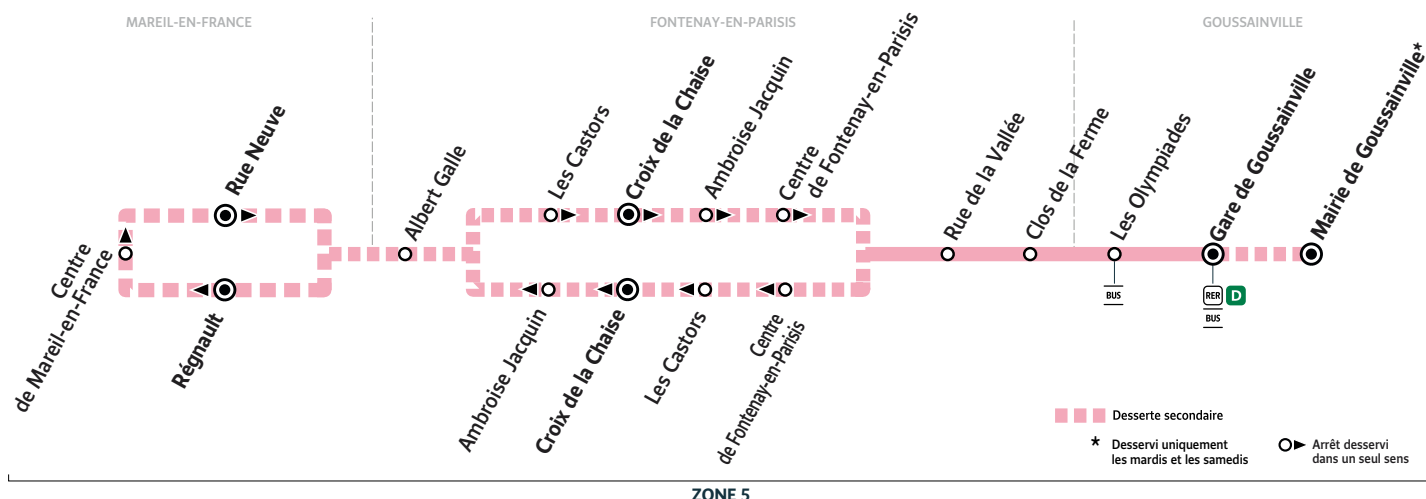

ZONE 5

Horaires valables du 24 août 2020 au 22 août 2021

Du lundi au vendredi

MAREIL-EN-FRANCE	Regnault	11:43									
	Centre de Mareil-en-France	11:44									
	Rue Neuve	11:45				17:35	18:44	20:04			
FONTENAY-EN-PARISIS	Albert Galle	11:48									
	Les Castors	11:50									
	Croix de la Chaise	11:51	12:59	13:29	16:56	18:05	19:19	20:40			
	Ambroise Jacquin	11:52	13:00	13:30							
	Centre de Fontenay-en-Parisis	11:54	13:02	13:32							
	Rue de la Vallée	11:55	13:03	13:33							
	Clos de la Ferme	11:56	13:04	13:34							
GOUSSAINVILLE	Les Olympiades	12:02	13:10	13:40	17:05	17:44	18:14	18:53	19:28	20:13	20:49
	Gare de Goussainville	12:04	13:12	13:42	17:07	17:46	18:16	18:55	19:30	20:15	20:51
	Mairie de Goussainville	12:10									

ZONE 5

Horaires valables du 24 août 2020 au 22 août 2021

Samedi

MAREIL-EN-FRANCE	Regnault				8:43	11:44			
	Centre de Mareil-en-France				8:44	11:45			
	Rue Neuve				8:45	11:46			
FONTENAY-EN-PARISIS	Albert Galle				8:48	11:49			
	Les Castors				8:50	11:51			
	Croix de la Chaise	6:52	7:22	7:52	8:51	11:52	17:45	18:25	18:55
	Ambroise Jacquin	6:53	7:23	7:53	8:52	11:53			
	Centre de Fontenay-en-Parisis	6:54	7:24	7:54	8:54	11:55			
	Rue de la Vallée	6:55	7:25	7:55	8:55	11:56			
GOUSSAINVILLE	Clos de la Ferme	6:57	7:27	7:57	8:56	11:57			
	Les Olympiades	7:03	7:33	8:03	9:03	12:03	17:53	18:33	19:03
	Gare de Goussainville	7:05	7:35	8:05	9:05	12:05	17:55	18:35	19:05
	Mairie de Goussainville				9:13	12:13			