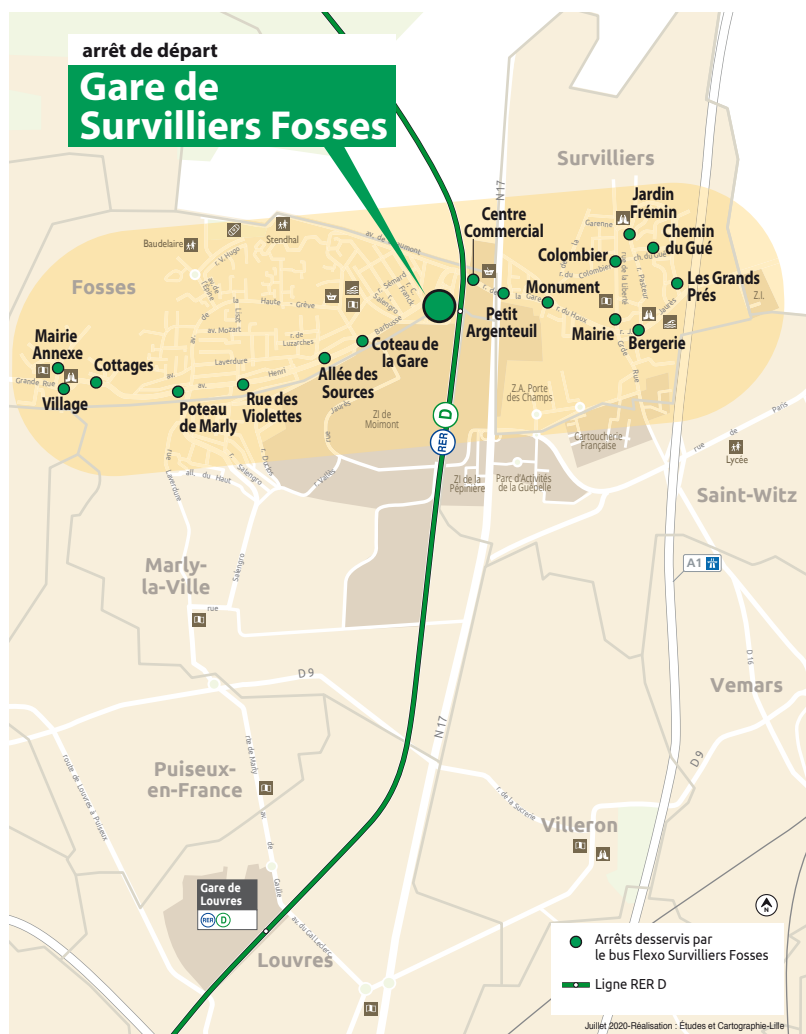

# BUS SOIRÉE **Surveilliers-Fosses**

Horaires valables du 24 août 2020 au 22 août 2021

→ Rentez sereinement chez vous grâce au Bus Soirée Surveilliers-Fosses !  
La ligne **Surveilliers-Fosses** vous attend tous les soirs du lundi au vendredi à la gare de Surveilliers Fosses et vous emmène à l'arrêt de la ligne **R2** le plus proche de chez vous.

## Rentez sereinement chez vous grâce au Bus Soirée Surveilliers Fosses !

La ligne **Surveilliers-Fosses** vous attend tous les soirs du lundi au vendredi à la gare de Surveilliers Fosses et vous emmène à l'arrêt de la ligne **R2** le plus proche de chez vous.

### Comment cela fonctionne ?

Au départ de la gare de Surveilliers Fosses, le bus prend le relais de la ligne R2 en soirée du lundi au vendredi pour la desserte de certains arrêts des communes de Fosses et Surveilliers. Les arrêts sont desservis sur demande par simple indication au conducteur lors de la montée à bord du bus.

### Mode d'emploi :

1. Lors de votre montée à l'arrêt **Gare de Surveilliers Fosses**, après avoir validé votre titre de transport, indiquez au conducteur l'arrêt où vous souhaitez descendre. L'itinéraire sera défini en fonction des arrêts demandés par les voyageurs à bord.
2. **8 départs** sont assurés du lundi au vendredi en correspondance avec les trains arrivant à 20h30, 21h, 21h30, 22h, 22h30, 23h, 23h30, minuit.
3. L'ensemble des titres de transports valables en Ile-de-France sont acceptés dans le bus.