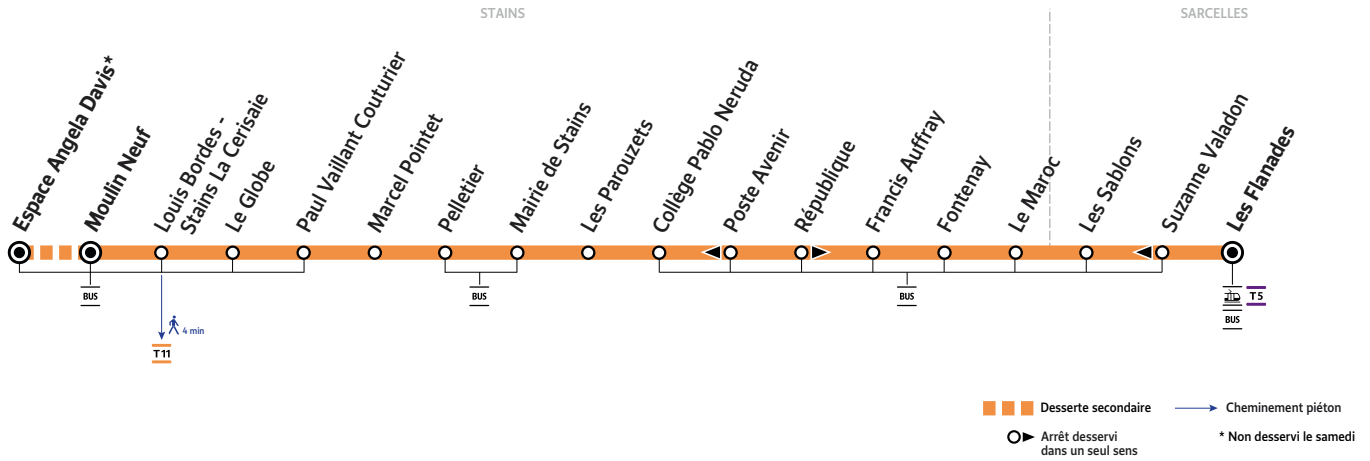

ZONE 4

Horaires valables du 24 août 2020 au 22 août 2021

Samedi

STAINS	Moulin Neuf		14:30	15:00	15:30	16:00	16:30	17:00	17:30	18:00	18:30	19:00	
	Louis Bordes - Stains La Cerisaie		14:31	15:01	15:31	16:01	16:31	17:01	17:31	18:01	18:31	19:01	
	Le Globe	N	14:34	15:04	15:34	16:03	16:33	17:03	17:33	18:03	18:33	19:03	
	Paul Vaillant Couturier		14:36	15:05	15:35	16:04	16:34	17:04	17:34	18:04	18:34	19:04	
	Marcel Pointet		14:38	15:07	15:37	16:06	16:36	17:06	17:36	18:06	18:36	19:06	
	Pelletier		14:40	15:09	15:39	16:08	16:38	17:08	17:38	18:08	18:38	19:08	
	Mairie de Stains	N	14:41	15:10	15:40	16:09	16:39	17:09	17:39	18:09	18:39	19:09	
	Les Parouzets	N	14:42	15:11	15:41	16:10	16:40	17:10	17:40	18:10	18:40	19:10	
	Collège Pablo Neruda		14:44	15:13	15:43	16:12	16:42	17:12	17:42	18:12	18:42	19:12	
	République		14:46	15:15	15:45	16:14	16:44	17:14	17:44	18:14	18:44	19:14	
	Francis Auffray		14:48	15:17	15:47	16:16	16:46	17:16	17:46	18:16	18:46	19:16	
	Fontenay		14:49	15:18	15:48	16:17	16:47	17:17	17:47	18:17	18:47	19:17	
	Le Maroc		14:50	15:19	15:49	16:18	16:48	17:18	17:48	18:18	18:48	19:18	
	SARCELLES	Les Sablons	N	14:52	15:21	15:51	16:20	16:50	17:20	17:50	18:20	18:50	19:20
Les Flanades		N	14:55	15:24	15:54	16:23	16:53	17:23	17:53	18:23	18:53	19:23	

i Bon à savoir

- Pas de service les dimanches et jours fériés.
- Nos conducteurs s'efforcent en permanence de respecter ces horaires. Les conditions de circulation peuvent toutefois causer occasionnellement des retards.