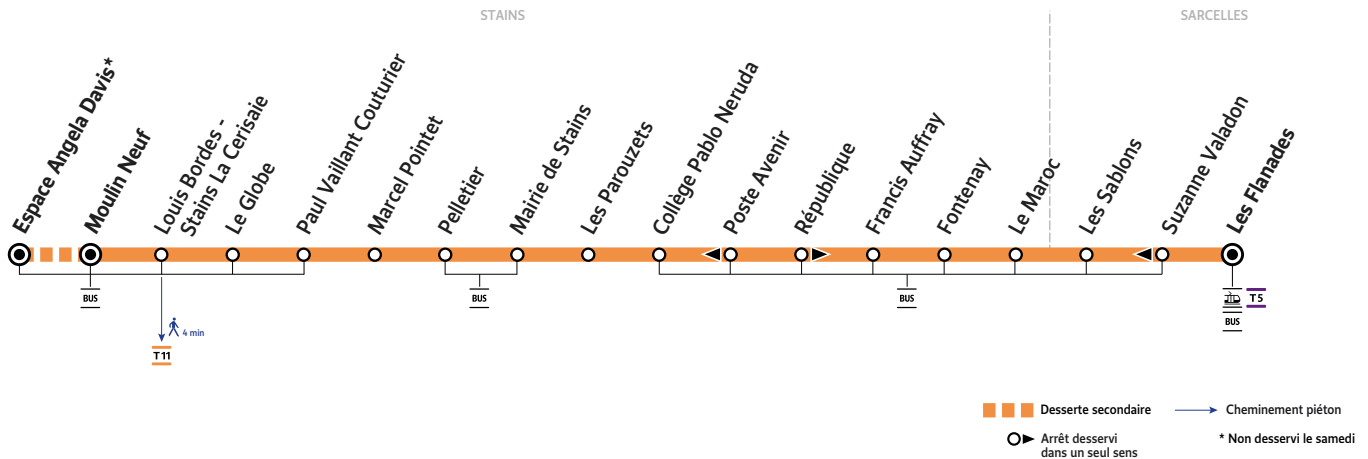

ZONE 4

Horaires valables du 24 août 2020 au 22 août 2021

Du lundi au vendredi

STAINS			15:04	15:34	16:04	16:34	17:04	17:34	18:04	18:34
	Espace Angela Davis									
	Moulin Neuf		15:05	15:35	16:05	16:35	17:05	17:35	18:05	18:35
	Louis Bordes-Stains La Cerisaie		15:06	15:36	16:06	16:37	17:07	17:37	18:07	18:37
	Le Globe	N	15:09	15:39	16:09	16:40	17:10	17:40	18:10	18:40
	Paul Vaillant Couturier		15:10	15:41	16:11	16:42	17:12	17:42	18:12	18:42
	Marcel Pointet		15:12	15:43	16:13	16:44	17:14	17:44	18:14	18:44
	Pelletier		15:14	15:45	16:15	16:46	17:16	17:46	18:16	18:46
	Mairie de Stains	N	15:15	15:46	16:16	16:48	17:18	17:48	18:18	18:47
	Les Parouzets	N	15:16	15:47	16:18	16:50	17:20	17:50	18:20	18:49
	Collège Pablo Neruda		15:18	15:49	16:20	16:52	17:22	17:52	18:22	18:51
	République		15:20	15:51	16:22	16:54	17:24	17:54	18:24	18:53
	Francis Auffray		15:22	15:53	16:24	16:56	17:26	17:56	18:26	18:55
	Fontenay		15:23	15:54	16:25	16:57	17:27	17:57	18:27	18:56
	Le Maroc		15:24	15:55	16:26	16:58	17:28	17:58	18:28	18:57
SARCELLES			15:26	15:57	16:28	17:00	17:30	18:00	18:30	18:59
	Les Sablons	N								
	Les Flanades	N	15:29	16:00	16:31	17:03	17:33	18:03	18:33	19:02

i Bon à savoir

- Pas de service les dimanches et jours fériés.
- Nos conducteurs s'efforcent en permanence de respecter ces horaires. Les conditions de circulation peuvent toutefois causer occasionnellement des retards.