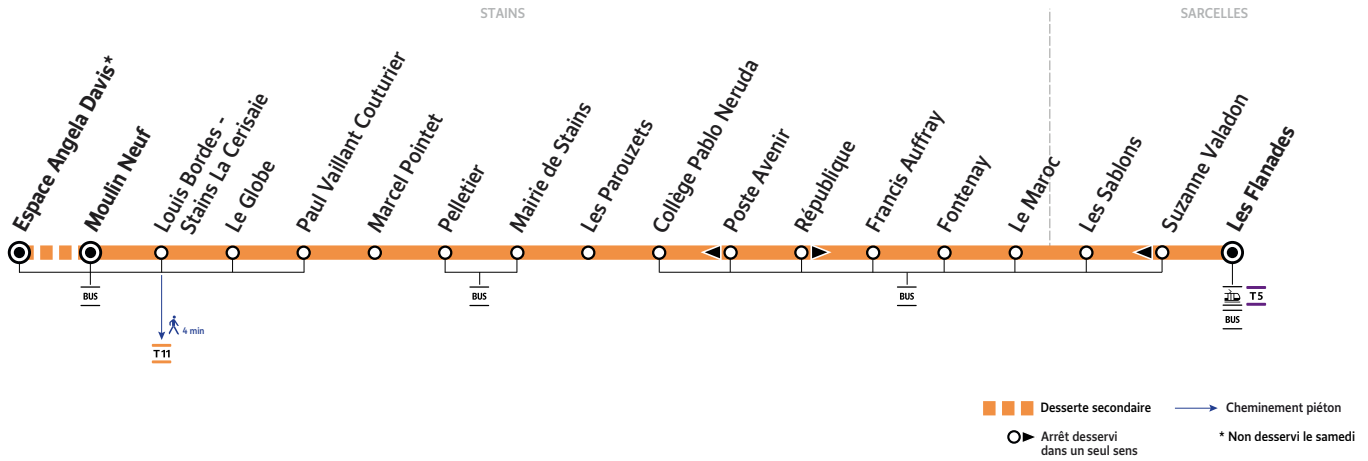

ZONE 4

Horaires valables du 24 août 2020 au 22 août 2021

Du lundi au vendredi

STAINS			10:34	11:04	11:34	12:04	12:34	13:04	13:34	14:04	14:34
	Espace Angela Davis		10:34	11:04	11:34	12:04	12:34	13:04	13:34	14:04	14:34
	Moulin Neuf		10:35	11:05	11:35	12:05	12:35	13:05	13:35	14:05	14:35
	Louis Bordes-Stains La Cerisaie		10:36	11:06	11:36	12:06	12:36	13:06	13:36	14:06	14:36
	Le Globe	N	10:39	11:09	11:39	12:09	12:39	13:09	13:39	14:09	14:39
	Paul Vaillant Couturier		10:40	11:10	11:40	12:10	12:40	13:10	13:40	14:10	14:40
	Marcel Pointet		10:42	11:12	11:42	12:12	12:42	13:12	13:42	14:12	14:42
	Pelletier		10:44	11:14	11:44	12:14	12:44	13:14	13:44	14:14	14:44
	Mairie de Stains	N	10:45	11:15	11:45	12:15	12:45	13:15	13:45	14:15	14:45
	Les Parouzets	N	10:46	11:16	11:46	12:16	12:46	13:16	13:46	14:16	14:46
	Collège Pablo Neruda		10:48	11:18	11:48	12:18	12:48	13:18	13:48	14:18	14:48
	République		10:50	11:20	11:50	12:20	12:50	13:20	13:50	14:20	14:50
	Francis Auffray		10:52	11:22	11:52	12:22	12:52	13:22	13:52	14:22	14:52
	Fontenay		10:53	11:23	11:53	12:23	12:53	13:23	13:53	14:23	14:53
	Le Maroc		10:54	11:24	11:54	12:24	12:54	13:24	13:54	14:24	14:54
SARCELLES											
	Les Sablons	N	10:56	11:26	11:56	12:26	12:56	13:26	13:56	14:26	14:56
	Les Flanades	N	10:59	11:29	11:59	12:29	12:59	13:29	13:59	14:29	14:59

i Bon à savoir

- Pas de service les dimanches et jours fériés.
- Nos conducteurs s'efforcent en permanence de respecter ces horaires. Les conditions de circulation peuvent toutefois causer occasionnellement des retards.