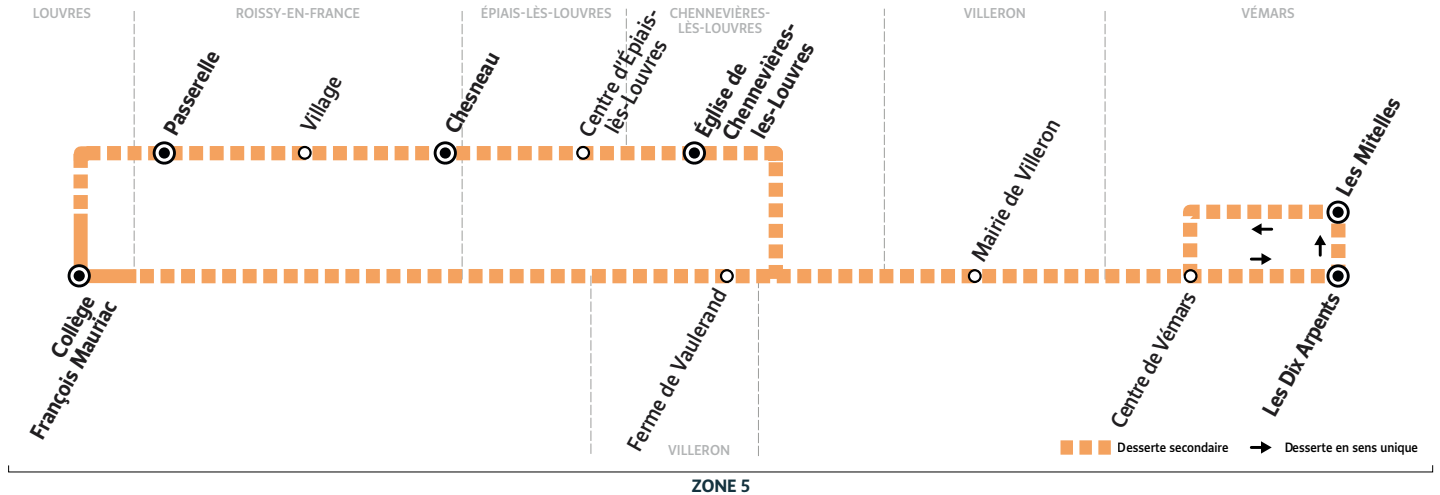

R111

→ LOUVRES Collège François Mauriac

Horaires valables du 2 novembre 2020 au 2 juillet 2021 en période scolaire

Du lundi au vendredi

VÉMARS	Les Dix Arpents	7:35	8:40	9:36				
	Les Mitelles	7:36	8:41	9:37				
	Centre de Vémars	7:38	8:43	9:39				
	Mairie de Villeron	7:40	7:41	8:46	9:42			
VILLERON	Ferme de Vaulerand	7:41	7:42	8:47	9:43			
	Église de Chennevières-lès-Louvres	7:25	8:22	9:27				
CHENNEVIÈRES-LÈS-LOUVRES	Centre d'Épiais-lès-Louvres	7:28	8:25	9:30				
ÉPIAIS-LÈS-LOUVRES	Chesneau	7:35	8:41	9:38				
	Village	7:37	8:43	9:40				
	Passerelle	7:38	8:44	9:41				
ROISSY-EN-FRANCE	Collège François Mauriac	7:50	7:48	7:49	8:53	8:54	9:50	9:50
LOUVRES								

Afin de s'adapter au mieux aux horaires des établissements scolaires, les horaires de cette ligne sont susceptibles d'être modifiés : la semaine de la rentrée, la dernière semaine de l'année scolaire et pendant les périodes d'examen.