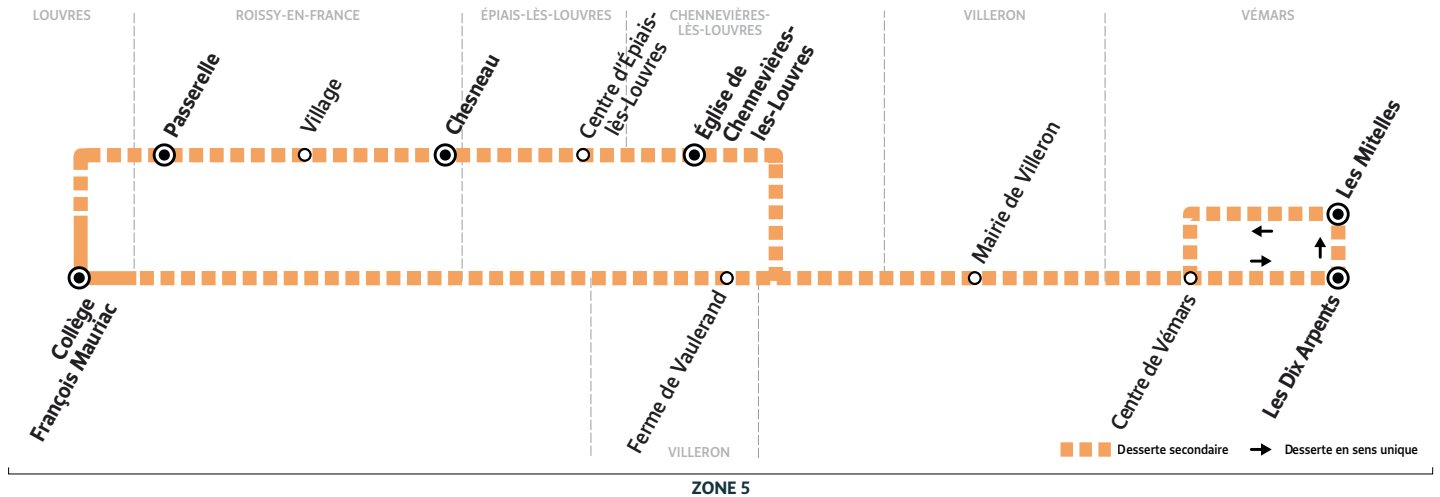

R111

→ VÉMARS Les Mitelles / ROISSY-EN-FRANCE Passerelle

Horaires valables du 2 novembre 2020 au 2 juillet 2021 en période scolaire

Du lundi au vendredi

LOUVRES	Collège François Mauriac	11:10	11:10	12:00	12:05	12:05	13:00	14:30	14:30	15:05	15:25	15:25	16:30	16:30	17:25	17:25
ROISSY-EN-FRANCE	Passerelle			12:08			13:08			15:13						
	Village			12:09			13:09			15:14						
	Chesneau			12:12			13:12			15:17						
CHENNEVIÈRES-LÈS-LOUVRES	Église de Chennevières-lès-Louvres	11:15			12:10			14:35			15:30		16:35		17:30	
ÉPIAIS-LÈS-LOUVRES	Centre d'Épiais-lès-Louvres	11:18			12:13		13:19	14:38		15:24	15:33		16:38		17:33	
ROISSY-EN-FRANCE	Chesneau	11:26			12:21			14:46			15:41		16:46		17:41	
	Village	11:27			12:22			14:47			15:42		16:47		17:42	
	Passerelle	11:28			12:23			14:48			15:43		16:48		17:43	
CHENNEVIÈRES-LÈS-LOUVRES	Église de Chennevières-lès-Louvres						13:22			15:27						
VILLERON	Ferme de Vaulerand		11:13			12:08			14:33			15:28		16:33		17:28
	Mairie de Villeron		11:15			12:10	13:27		14:35	15:32		15:30		16:35		17:30
VÉMARS	Centre de Vémars		11:20			12:15	13:32		14:40	15:37		15:35		16:40		17:35
	Les Dix Arpents		11:22			12:17	13:34		14:42	15:39		15:37		16:42		17:37
	Les Mitelles		11:23			12:18	13:35		14:43	15:40		15:38		16:43		17:38

Cercle le mercredi uniquement en période scolaire.

Cercle les lundis, mardis, jeudis et vendredis uniquement en période scolaire.

Afin de s'adapter au mieux aux horaires des établissements scolaires, les horaires de cette ligne sont susceptibles d'être modifiés : la semaine de la rentrée, la dernière semaine de l'année scolaire et pendant les périodes d'examen.

Pour en savoir plus, consultez notre site www.keolis-cif.com

Bon à savoir

- Pas de service les samedis, dimanches et jours fériés.
- Nos conducteurs s'efforcent en permanence de respecter ces horaires. Les conditions de circulation peuvent toutefois causer occasionnellement des retards.