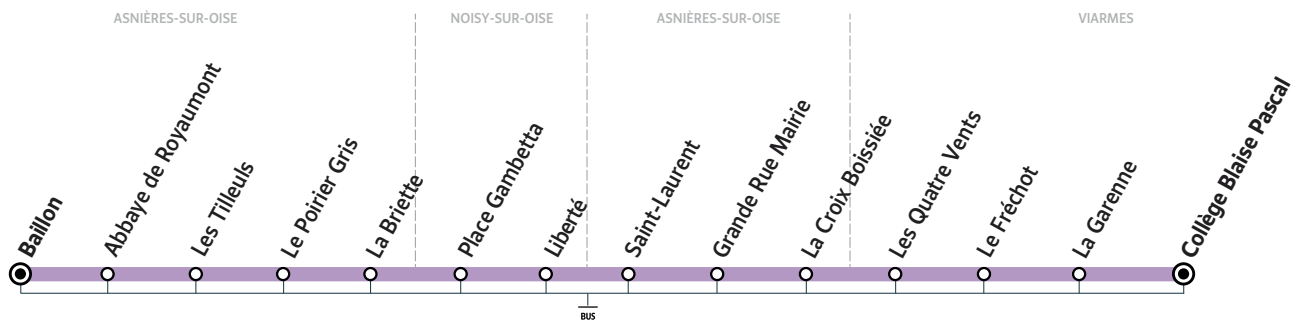

ZONE 5

Horaires valables du 31 août 2020 au 2 juillet 2021 en période scolaire

Du lundi au vendredi

VIARMES	Collège Blaise Pascal	12:05	13:05	15:05	16:15	17:15
	La Garenne	12:06	13:06	15:06	16:16	17:16
	Fréchet	12:07	13:07	15:07	16:17	17:17
	Les Quatre Vents	12:08	13:08	15:08	16:18	17:18
ASNIERES-SUR-OISE	La Croix Boissière	12:10	13:10	15:10	16:20	17:20
	Grande Rue Mairie	12:10	13:10	15:10	16:20	17:20
	Saint Laurent	12:11	13:11	15:11	16:21	17:21
NOISY-SUR-OISE	Liberté	12:14	13:14	15:14	16:24	17:24
	Place Gambetta	12:15	13:15	15:15	16:25	17:25
ASNIERES-SUR-OISE	La Briette	12:21	13:21	15:21	16:31	17:31
	Le Poirier Gris	12:22	13:22	15:22	16:32	17:32
	Les Tilleuls	12:24	13:24	15:24	16:34	17:34
	Abbaye de Royaumont	12:25	13:26	15:26	16:36	17:36
	Baillon	12:27	13:28	15:28	16:38	17:38

Circule le mercredi uniquement en période scolaire.

Circule les lundis, mardis, jeudis et vendredis uniquement en période scolaire.

Afin de s'adapter au mieux aux horaires des établissements scolaires, les horaires de cette ligne sont susceptibles d'être modifiés : la semaine de la rentrée, la dernière semaine de l'année scolaire et pendant les périodes d'examen.

Pour en savoir plus, consultez notre site www.keolis-cif.com

i Bon à savoir

- Pas de service les samedis, dimanches et jours fériés.
- Nos conducteurs s'efforcent en permanence de respecter ces horaires. Les conditions de circulation peuvent toutefois causer occasionnellement des retards.