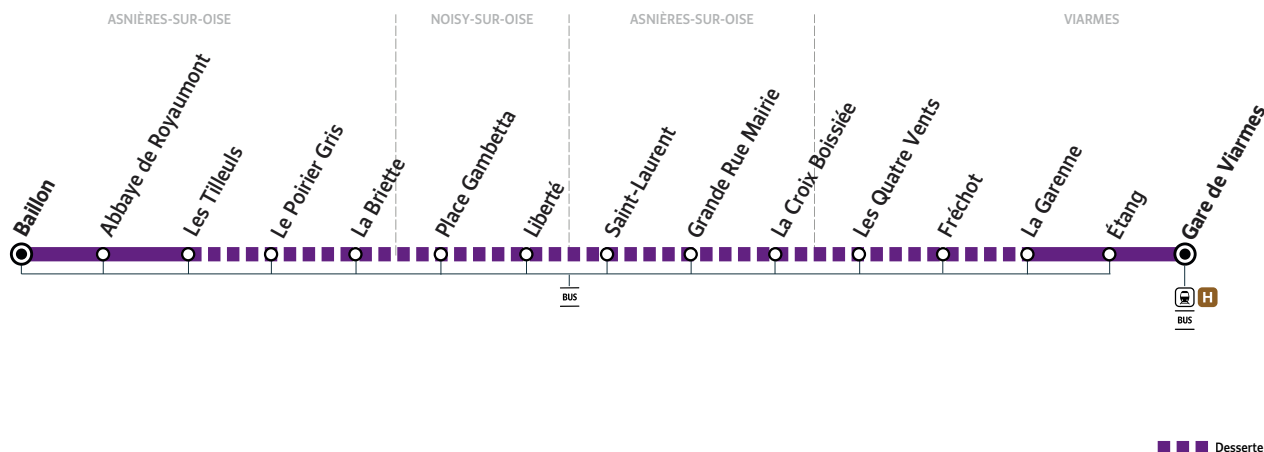

ZONE 5

Horaires valables du 24 août 2020 au 22 août 2021

Du lundi au vendredi

	Arrivée* Train H de Paris	6:32	7:03	7:33	17:06	17:36	18:06	18:36	19:06	19:36	20:06
VIARMES	Gare de Viarmes	6:37	7:07	7:37	17:09	17:39	18:09	18:39	19:09	19:39	20:09
	Étang	6:39	7:09	7:39	17:11	17:41	18:11	18:41	19:11	19:41	20:11
	La Garenne	6:40	7:10	7:40	17:12	17:42	18:12	18:42	19:12	19:42	20:12
	Fréchet				17:13	17:43	18:13	18:43	19:13	19:43	20:13
	Les Quatre Vents				17:14	17:44	18:14	18:44	19:14	19:44	20:14
ASNIÈRES-SUR-OISE	La Croix Boissière				17:16	17:46	18:16	18:46	19:16	19:46	20:16
	Grande Rue Mairie				17:16	17:46	18:16	18:46	19:16	19:46	20:16
	Saint Laurent				17:17	17:47	18:17	18:47	19:17	19:47	20:17
NOISY-SUR-OISE	Liberté				17:19	17:49	18:19	18:49	19:19	19:49	20:19
	Place Gambetta				17:20	17:50	18:20	18:50	19:20	19:50	20:20
ASNIÈRES-SUR-OISE	La Briette				17:26	17:56	18:26	18:56	19:26	19:56	20:26
	Le Poirier Gris				17:27	17:57	18:27	18:57	19:27	19:57	20:27
	Les Tilleuls	6:43	7:13	7:43	17:29	17:59	18:29	18:59	19:29	19:59	20:29
	Abbaye de Royaumont	6:44	7:14	7:44	17:31	18:01	18:31	19:01	19:31	20:01	20:31
	Baillon	6:46	7:16	7:46	17:33	18:03	18:33	19:03	19:33	20:03	20:33

* Les horaires sont donnés à titre indicatif.

Bon à savoir

- Pas de service les samedis, dimanches et jours fériés.
- Nos conducteurs s'efforcent en permanence de respecter ces horaires. Les conditions de circulation peuvent toutefois causer occasionnellement des retards.